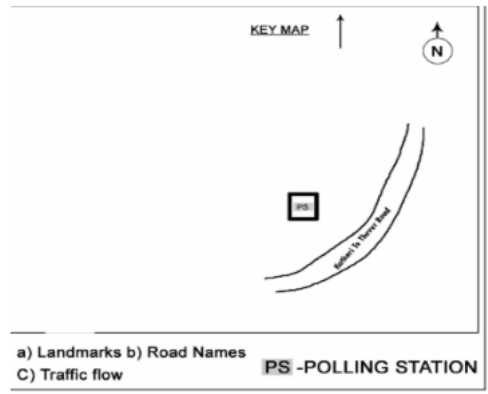

Google Map View

Polling Station Building Front View

Polling Station Front View

Cad View

Key MAP View

1 பெயர் : சண்முகசுந்தரம் தந்தை பெயர்: கிருஷ்ணராஜ் வீட்டு எண் : 1-1 வயது : 54 பாலினம் : ஆண்	XTU0719138	Photo is available	2 பெயர் : அனி கணவர் பெயர்: சண்முகசுந்தரம் வீட்டு எண் : 1-1 வயது : 49 பாலினம் : பெண்	XTU0719120	Photo is available	3 பெயர் : மஞ்சு கணவர் பெயர்: மணிகண்டன் வீட்டு எண் : 1/132 வயது : 30 பாலினம் : பெண்	XTU2144525	Photo is available
4 பெயர் : விஜயக்குமார் தந்தை பெயர்: சுபரமணி வீட்டு எண் : 1-138 வயது : 52 பாலினம் : ஆண்	XTU0719112	Photo is available	5 பெயர் : அல்லாபாஷா தந்தை பெயர்: உசேன் வீட்டு எண் : 1-172 வயது : 37 பாலினம் : ஆண்	XTU1014711	Photo is available	6 பெயர் : தாமஸ்செல்வன் தந்தை பெயர்: கார்மேகம் வீட்டு எண் : 1-177 வயது : 33 பாலினம் : ஆண்	XTU0718544	Photo is available
7 பெயர் : கௌதம் தந்தை பெயர்: தங்கராசு வீட்டு எண் : 1-189 வயது : 29 பாலினம் : ஆண்	XTU0838300	Photo is available	8 பெயர் : சுரேஷ்குமார் தந்தை பெயர்: பழனிசாமி வீட்டு எண் : 1-202 வயது : 31 பாலினம் : ஆண்	XTU0718981	Photo is available	9 பெயர் : கல்பனா கணவர் பெயர்: ரவிக்குமார் வீட்டு எண் : 1/272 வயது : 34 பாலினம் : பெண்	XTU2071637	Photo is available
10 பெயர் : சர்மிபேகம் தந்தை பெயர்: சுல்தான் வீட்டு எண் : 1-772 வயது : 31 பாலினம் : பெண்	XTU1014703	Photo is available	11 பெயர் : ரேவதி கணவர் பெயர்: குமரேசன் வீட்டு எண் : 3-56 வயது : 36 பாலினம் : பெண்	XTU0519223	Photo is available	12 பெயர் : பூவரசன் தந்தை பெயர்: குருசாமி வீட்டு எண் : 4/78 வயது : 24 பாலினம் : ஆண்	XTU2203727	Photo is available
13 பெயர் : தீபன்குமார் தந்தை பெயர்: குருசாமி வீட்டு எண் : 4/78 வயது : 22 பாலினம் : ஆண்	XTU2361533	Photo is available	14 பெயர் : செளமியா தே தந்தை பெயர்: தேவன் வீட்டு எண் : 4/351 வயது : 21 பாலினம் : பெண்	XTU2367357	Photo is available	15 பெயர் : தங்கவேல் தந்தை பெயர்: பழனிசாமி வீட்டு எண் : 5-5A வயது : 49 பாலினம் : ஆண்	XTU0838318	Photo is available
16 பெயர் : சாந்தி கணவர் பெயர்: தங்கவேல் வீட்டு எண் : 5-5A வயது : 44 பாலினம் : பெண்	XTU0838326	Photo is available	17 பெயர் : தினேஷ்குமார் ர தந்தை பெயர்: ராஜாராம் வீட்டு எண் : 5/8 வயது : 27 பாலினம் : ஆண்	XTU2454817	Photo is available	18 பெயர் : செளமியா தந்தை பெயர்: செல்வம் வீட்டு எண் : 5/8 வயது : 22 பாலினம் : பெண்	XTU2423978	Photo is available
19 பெயர் : பார்த்திபன் தந்தை பெயர்: சின்னுசாமி வீட்டு எண் : 5/27 கத்தேரி சாமியம்பாளையம் வயது : 22 பாலினம் : ஆண்	XTU2324994	Photo is available	20 பெயர் : சத்யா கணவர் பெயர்: ராஜசேகர் வீட்டு எண் : 5/31 வயது : 34 பாலினம் : பெண்	XTU2438596	Photo is available	21 பெயர் : பிரவின் குமார் தந்தை பெயர்: நாகராஜ் வீட்டு எண் : 5/41 வயது : 24 பாலினம் : ஆண்	XTU2226348	Photo is available
22 பெயர் : ரமேஷ் தந்தை பெயர்: செளந்தர்ராஜன் வீட்டு எண் : 5-60 வயது : 41 பாலினம் : ஆண்	XTU0838235	Photo is available	23 பெயர் : வித்யா கணவர் பெயர்: ரமேஷ் வீட்டு எண் : 5-60 வயது : 36 பாலினம் : பெண்	XTU0838243	Photo is available	24 பெயர் : திலகவதி கணவர் பெயர்: தியாகராஜன் வீட்டு எண் : 5/72 வயது : 63 பாலினம் : பெண்	XTU2281335	Photo is available
25 பெயர் : ஜனார்த்தன் தந்தை பெயர்: தியாகராஜன் வீட்டு எண் : 5/72 வயது : 35 பாலினம் : ஆண்	XTU2281277	Photo is available	26 பெயர் : விஜயலட்சுமி கணவர் பெயர்: கிருஷ்ணராஜ் வீட்டு எண் : 6-25 வயது : 44 பாலினம் : பெண்	XTU0718973	Photo is available	27 பெயர் : சூர்யா பி தந்தை பெயர்: பூபதி வீட்டு எண் : 6/25 வயது : 21 பாலினம் : ஆண்	XTU2321255	Photo is available
28 பெயர் : சக்திவேல் கி தந்தை பெயர்: கிருஷ்ணராஜ் வீட்டு எண் : 6/25 வயது : 19 பாலினம் : ஆண்	XTU2444487	Photo is available	29 பெயர் : நதியா கணவர் பெயர்: முரளி வீட்டு எண் : 6-28 வயது : 35 பாலினம் : பெண்	XTU0520213	Photo is available	30 பெயர் : ராகுல் பி தந்தை பெயர்: பிரபு வீட்டு எண் : 6/28 வயது : 19 பாலினம் : ஆண்	XTU2483287	Photo is available