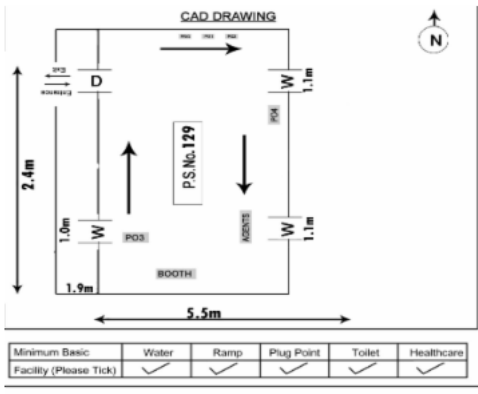

Google Map View

Polling Station Building Front View

Polling Station Front View

Cad View

Key MAP View

1 பெயர் : சண்முகசுந்தரம் தந்தை பெயர்: கிருஷ்ணராஜ் வீட்டு எண் : 1-1 வயது : 54 பாலினம் : ஆண்	XTU0719138	Photo is available	2 பெயர் : அனி கணவர் பெயர்: சண்முகசுந்தரம் வீட்டு எண் : 1-1 வயது : 49 பாலினம் : பெண்	XTU0719120	Photo is available	3 பெயர் : மஞ்சு கணவர் பெயர்: மணிகண்டன் வீட்டு எண் : 1/132 வயது : 30 பாலினம் : பெண்	XTU2144525	Photo is available
4 பெயர் : விஜயக்குமார் தந்தை பெயர்: சுபரமணி வீட்டு எண் : 1-138 வயது : 52 பாலினம் : ஆண்	XTU0719112	Photo is available	5 பெயர் : அல்லாபாஷா தந்தை பெயர்: உசேன் வீட்டு எண் : 1-172 வயது : 37 பாலினம் : ஆண்	XTU1014711	Photo is available	6 பெயர் : தாமஸ்செல்வன் தந்தை பெயர்: கார்மேகம் வீட்டு எண் : 1-177 வயது : 33 பாலினம் : ஆண்	XTU0718544	Photo is available
7 பெயர் : கௌதம் தந்தை பெயர்: தங்கராசு வீட்டு எண் : 1-189 வயது : 29 பாலினம் : ஆண்	XTU0838300	Photo is available	8 பெயர் : சுரேஷ்குமார் தந்தை பெயர்: பழனிசாமி வீட்டு எண் : 1-202 வயது : 31 பாலினம் : ஆண்	XTU0718981	Photo is available	9 பெயர் : கல்பனா கணவர் பெயர்: ரவிக்குமார் வீட்டு எண் : 1/272 வயது : 34 பாலினம் : பெண்	XTU2071637	Photo is available
10 பெயர் : சர்மிபேகம் தந்தை பெயர்: சுல்தான் வீட்டு எண் : 1-772 வயது : 31 பாலினம் : பெண்	XTU1014703	Photo is available	11 பெயர் : ரேவதி கணவர் பெயர்: குமரேசன் வீட்டு எண் : 3-56 வயது : 36 பாலினம் : பெண்	XTU0519223	Photo is available	12 பெயர் : பூவரசன் தந்தை பெயர்: குருசாமி வீட்டு எண் : 4/78 வயது : 24 பாலினம் : ஆண்	XTU2203727	Photo is available
13 பெயர் : தீபன்குமார் தந்தை பெயர்: குருசாமி வீட்டு எண் : 4/78 வயது : 22 பாலினம் : ஆண்	XTU2361533	Photo is available	14 பெயர் : செளமியா தே தந்தை பெயர்: தேவன் வீட்டு எண் : 4/351 வயது : 21 பாலினம் : பெண்	XTU2367357	Photo is available	15 பெயர் : தங்கவேல் தந்தை பெயர்: பழனிசாமி வீட்டு எண் : 5-5A வயது : 49 பாலினம் : ஆண்	XTU0838318	Photo is available
16 பெயர் : சாந்தி கணவர் பெயர்: தங்கவேல் வீட்டு எண் : 5-5A வயது : 44 பாலினம் : பெண்	XTU0838326	Photo is available	17 பெயர் : தினேஷ்குமார் ர தந்தை பெயர்: ராஜாராம் வீட்டு எண் : 5/8 வயது : 27 பாலினம் : ஆண்	XTU2454817	Photo is available	18 பெயர் : செளமியா தந்தை பெயர்: செல்வம் வீட்டு எண் : 5/8 வயது : 22 பாலினம் : பெண்	XTU2423978	Photo is available
19 பெயர் : பார்த்திபன் தந்தை பெயர்: சின்னுசாமி வீட்டு எண் : 5/27 கத்தேரி சாமியம்பாளையம் வயது : 22 பாலினம் : ஆண்	XTU2324994	Photo is available	20 பெயர் : சத்யா கணவர் பெயர்: ராஜசேகர் வீட்டு எண் : 5/31 வயது : 34 பாலினம் : பெண்	XTU2438596	Photo is available	21 பெயர் : பிரவின் குமார் தந்தை பெயர்: நாகராஜ் வீட்டு எண் : 5/41 வயது : 24 பாலினம் : ஆண்	XTU2226348	Photo is available
22 பெயர் : ரமேஷ் தந்தை பெயர்: செளந்தர்ராஜன் வீட்டு எண் : 5-60 வயது : 41 பாலினம் : ஆண்	XTU0838235	Photo is available	23 பெயர் : வித்யா கணவர் பெயர்: ரமேஷ் வீட்டு எண் : 5-60 வயது : 36 பாலினம் : பெண்	XTU0838243	Photo is available	24 பெயர் : திலகவதி கணவர் பெயர்: தியாகராஜன் வீட்டு எண் : 5/72 வயது : 63 பாலினம் : பெண்	XTU2281335	Photo is available
25 பெயர் : ஜனார்த்தன் தந்தை பெயர்: தியாகராஜன் வீட்டு எண் : 5/72 வயது : 35 பாலினம் : ஆண்	XTU2281277	Photo is available	26 பெயர் : விஜயலட்சுமி கணவர் பெயர்: கிருஷ்ணராஜ் வீட்டு எண் : 6-25 வயது : 44 பாலினம் : பெண்	XTU0718973	Photo is available	27 பெயர் : சூர்யா பி தந்தை பெயர்: பூபதி வீட்டு எண் : 6/25 வயது : 21 பாலினம் : ஆண்	XTU2321255	Photo is available
28 பெயர் : சக்திவேல் கி தந்தை பெயர்: கிருஷ்ணராஜ் வீட்டு எண் : 6/25 வயது : 19 பாலினம் : ஆண்	XTU2444487	Photo is available	29 பெயர் : நதியா கணவர் பெயர்: முரளி வீட்டு எண் : 6-28 வயது : 35 பாலினம் : பெண்	XTU0520213	Photo is available	30 பெயர் : ராகுல் பி தந்தை பெயர்: பிரபு வீட்டு எண் : 6/28 வயது : 19 பாலினம் : ஆண்	XTU2483287	Photo is available