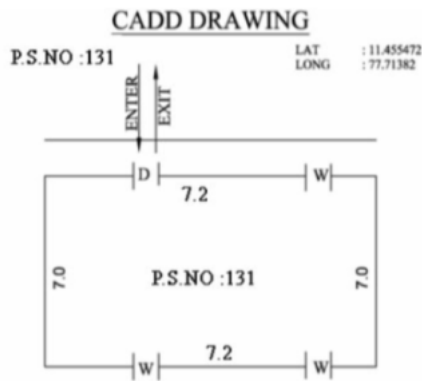

Google Map View

Polling Station Building Front View

Polling Station Front View

Cad View

Key MAP View

1 பெயர் : அரக தந்தை பெயர்: ராஜீ வீட்டு எண் : 1/329-பி வயது : 51 பாலினம் : ஆண் Photo is available	YAK0755850	2 பெயர் : டேவிட்ராஜ் தந்தை பெயர்: ஆரோக்கியசாமி வீட்டு எண் : 2-337 வயது : 28 பாலினம் : ஆண் Photo is available	XTU0993907	3 பெயர் : சாந்தி தந்தை பெயர்: ரங்கராஜ் வீட்டு எண் : 4/47பி வயது : 54 பாலினம் : பெண் Photo is available	YAK0918870
4 பெயர் : சந்தீஷ் தந்தை பெயர்: நரசிம்மன் வீட்டு எண் : 4/69 வயது : 23 பாலினம் : ஆண் Photo is available	XTU2146165	5 பெயர் : சரோஜா கணவர் பெயர்: பொன்னையன் வீட்டு எண் : 7/7 வயது : 59 பாலினம் : பெண் Photo is available	XTU2144145	6 பெயர் : ராஜா தந்தை பெயர்: பொன்னையன் வீட்டு எண் : 7/7 வயது : 31 பாலினம் : ஆண் Photo is available	XTU2144921
7 பெயர் : கோவிந்தராஜ் சி தந்தை பெயர்: சின்னையன் வீட்டு எண் : 7/7 வயது : 30 பாலினம் : ஆண் Photo is available	XTU1273374	8 பெயர் : செல்லம்மாள் கணவர் பெயர்: ராஜா வீட்டு எண் : 7/7 வயது : 30 பாலினம் : பெண் Photo is available	XTU2144426	9 பெயர் : சரஸ்வதி கணவர் பெயர்: ரவி வீட்டு எண் : 7/7ஏ வயது : 37 பாலினம் : பெண் Photo is available	XTU2144855
10 பெயர் : சின்னண்ணன் தந்தை பெயர்: பொன்னையன் வீட்டு எண் : 7/7ஏ வயது : 36 பாலினம் : ஆண் Photo is available	XTU2144277	11 பெயர் : சுசீலா கணவர் பெயர்: சின்னண்ணன் வீட்டு எண் : 7/7ஏ வயது : 33 பாலினம் : பெண் Photo is available	XTU2144483	12 பெயர் : நந்தினி தந்தை பெயர்: ரவி வீட்டு எண் : 7/7 பாரதி நகர் வயது : 22 பாலினம் : பெண் Photo is available	XTU2439685
13 பெயர் : ஜெயமணி தந்தை பெயர்: மணி வீட்டு எண் : 7/17 வயது : 60 பாலினம் : பெண் Photo is available	XTU2297190	14 பெயர் : கோபாலகிருஷ்ணன் தந்தை பெயர்: ஈஸ்வரன் வீட்டு எண் : 7-28 வயது : 30 பாலினம் : ஆண் Photo is available	XTU0719484	15 பெயர் : சம்பத் தந்தை பெயர்: கந்தசாமி வீட்டு எண் : 7/29 வயது : 56 பாலினம் : ஆண் Photo is available	XTU2448025
16 பெயர் : கோமதி கணவர் பெயர்: சம்பத் வீட்டு எண் : 7/29 வயது : 49 பாலினம் : பெண் Photo is available	XTU2209245	17 பெயர் : சந்தோஷ் குமார் தந்தை பெயர்: சம்பத் வீட்டு எண் : 7/29 வயது : 31 பாலினம் : ஆண் Photo is available	XTU2214468	18 பெயர் : ரங்கராஜ் தந்தை பெயர்: பழனிசாமி வீட்டு எண் : 7/47பி வயது : 57 பாலினம் : ஆண் Photo is available	YAK0918888
19 பெயர் : சக்திவேல் தந்தை பெயர்: ரங்கராஜ் வீட்டு எண் : 7/47B BHARATHI NAGAR வயது : 34 பாலினம் : ஆண் Photo is available	XKR1178045	20 பெயர் : திவ்யலட்சுமி தந்தை பெயர்: ஜெயராமன் வீட்டு எண் : 7/47B BHARATHI NAGAR வயது : 31 பாலினம் : பெண் Photo is available	IOD0695031	21 பெயர் : சதாசிவம் தந்தை பெயர்: காவேரிமுதலியார் வீட்டு எண் : 7-48 வயது : 86 பாலினம் : ஆண் Photo is available	XTU0946228
22 பெயர் : சரஸ்வதி கணவர் பெயர்: சதாசிவம் வீட்டு எண் : 7-48 வயது : 81 பாலினம் : பெண் Photo is available	XTU0946210	23 பெயர் : பத்மாவதி தந்தை பெயர்: மாரிமுத்து வீட்டு எண் : 7/50 வயது : 45 பாலினம் : பெண் Photo is available	XTU2209187	24 பெயர் : வாசுகி தந்தை பெயர்: மாரிமுத்து வீட்டு எண் : 7/50 வயது : 42 பாலினம் : பெண் Photo is available	XTU2209112
25 பெயர் : சசிக்குமார் தந்தை பெயர்: சுப்ரமணி வீட்டு எண் : 7-53 வயது : 32 பாலினம் : ஆண் Photo is available	XTU0719419	26 பெயர் : மல்லிகா கணவர் பெயர்: வரதராஜ் வீட்டு எண் : 7/68ஏ வயது : 61 பாலினம் : பெண் Photo is available	XTU2425221	27 பெயர் : காயத்ரி கணவர் பெயர்: ஏழுமலை வீட்டு எண் : 7/71 வயது : 26 பாலினம் : பெண் Photo is available	XTU1206309
28 பெயர் : சரஸ்வதி கணவர் பெயர்: செல்வம் வீட்டு எண் : 7/77 வயது : 54 பாலினம் : பெண் Photo is available	XTU2144210	29 பெயர் : செல்வம் தந்தை பெயர்: சித்தன் வீட்டு எண் : 7/77 வயது : 50 பாலினம் : ஆண் Photo is available	XTU2144186	30 பெயர் : வனிதா தந்தை பெயர்: செல்வம் வீட்டு எண் : 7/77 வயது : 24 பாலினம் : பெண் Photo is available	XTU2145399