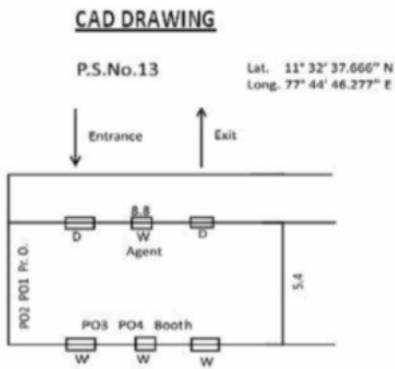

Google Map View

Polling Station Building Front View

Polling Station Front View

Cad View

Key MAP View

1 பெயர் : செந்தில் தந்தை பெயர்: முருகன் வீட்டு எண் : 1 வயது : 30 பாலினம் : ஆண்	XTU0779215	Photo is available	2 பெயர் : பெருமாள் தந்தை பெயர்: சீரங்ககவுண்டர் வீட்டு எண் : 1-3 வயது : 69 பாலினம் : ஆண்	XTU1090745	Photo is available	3 பெயர் : தீபா கணவர் பெயர்: ராஜ்குமார் வீட்டு எண் : 1/6 வயது : 33 பாலினம் : பெண்	XTU2033710	Photo is available
4 பெயர் : இளவரசி கணவர் பெயர்: சித்தையன் வீட்டு எண் : 1/24 எண் 1 வயது : 33 பாலினம் : பெண்	XTU1226604	Photo is available	5 பெயர் : அர்ச்சுனா தந்தை பெயர்: குமரேசன் வீட்டு எண் : 1-50 வயது : 32 பாலினம் : பெண்	XTU0680231	Photo is available	6 பெயர் : இந்துமதி தந்தை பெயர்: முருகேசன் வீட்டு எண் : 1/58 வயது : 22 பாலினம் : பெண்	XTU2295160	Photo is available
7 பெயர் : அபிராமி த கணவர் பெயர்: வீரப்பன் வீட்டு எண் : 1/62 வயது : 21 பாலினம் : பெண்	XTU2465508	Photo is available	8 பெயர் : சுரேந்திரன் தந்தை பெயர்: மணி வீட்டு எண் : 1-76 வயது : 28 பாலினம் : ஆண்	XTU0925073	Photo is available	9 பெயர் : மோனிசா தந்தை பெயர்: நல்லான் வீட்டு எண் : 1-107 வயது : 30 பாலினம் : ஆண்	XTU0779199	Photo is available
10 பெயர் : சக்திவேல் தந்தை பெயர்: சுப்பிரமணி வீட்டு எண் : 1-108 வயது : 36 பாலினம் : ஆண்	XTU0101709	Photo is available	11 பெயர் : ஜனார்த்தினி தந்தை பெயர்: ராஜமாணிக்கம் வீட்டு எண் : 1/110 வயது : 21 பாலினம் : பெண்	XTU2295038	Photo is available	12 பெயர் : மணிகண்டன் தந்தை பெயர்: ராமகவுண்டர் வீட்டு எண் : 1/122 வயது : 26 பாலினம் : ஆண்	XTU1197532	Photo is available
13 பெயர் : பத்மாவதி தந்தை பெயர்: சீரங்கன் வீட்டு எண் : 1/123 வயது : 25 பாலினம் : பெண்	XTU2039980	Photo is available	14 பெயர் : சூர்யாபுரி தந்தை பெயர்: ராமக்கவுண்டன் வீட்டு எண் : 1/124 வயது : 26 பாலினம் : பெண்	XTU1138346	Photo is available	15 பெயர் : ரஜினி ஸ்ரீ தந்தை பெயர்: ராமகவுண்டன் வீட்டு எண் : 1/124 வயது : 25 பாலினம் : பெண்	XTU2053643	Photo is available
16 பெயர் : ஆசைத்தம்பி தந்தை பெயர்: சுந்தரம் வீட்டு எண் : 1/126 வயது : 24 பாலினம் : ஆண்	XTU2199354	Photo is available	17 பெயர் : முனியப்பன் தந்தை பெயர்: பூவாகவுண்டன் வீட்டு எண் : 1/129 வயது : 40 பாலினம் : ஆண்	XTU2039840	Photo is available	18 பெயர் : சமதி கணவர் பெயர்: துரைசாமி வீட்டு எண் : 1/132 வயது : 37 பாலினம் : பெண்	XTU0248732	Photo is available
19 பெயர் : தமிழ்ச்செல்வி கணவர் பெயர்: தேவராஜ் வீட்டு எண் : 1-147 வயது : 36 பாலினம் : பெண்	XTU0591974	Photo is available	20 பெயர் : செல்வி தந்தை பெயர்: அண்ணாதுரை வீட்டு எண் : 1-181 வயது : 29 பாலினம் : பெண்	XTU0998203	Photo is available	21 பெயர் : குமாரி தந்தை பெயர்: சக்திவேல் வீட்டு எண் : 2/16 வயது : 45 பாலினம் : பெண்	XTU1252139	Photo is available
22 பெயர் : பூவாகவுண்டன் தந்தை பெயர்: மாரியப்பன் வீட்டு எண் : 2/24 வயது : 25 பாலினம் : ஆண்	XTU2033769	Photo is available	23 பெயர் : நித்யா கணவர் பெயர்: மயில் வீட்டு எண் : 2-28 வயது : 30 பாலினம் : பெண்	XTU1090729	Photo is available	24 பெயர் : பிரியா கணவர் பெயர்: நடேசன் வீட்டு எண் : 2/46 வயது : 31 பாலினம் : பெண்	XTU2039949	Photo is available
25 பெயர் : நடேசன் தந்தை பெயர்: தங்கவேல் வீட்டு எண் : 2-46A1 வயது : 39 பாலினம் : ஆண்	XTU0248666	Photo is available	26 பெயர் : நல்லதம்பி தந்தை பெயர்: குப்பன் வீட்டு எண் : 2-48 வயது : 64 பாலினம் : ஆண்	XTU1305622	Photo is available	27 பெயர் : மணி கணவர் பெயர்: நல்லதம்பி வீட்டு எண் : 2-48 வயது : 60 பாலினம் : பெண்	BMP3794948	Photo is available
28 பெயர் : தேவி தந்தை பெயர்: மாதப்பன் வீட்டு எண் : 2/66 வயது : 25 பாலினம் : பெண்	XTU2033561	Photo is available	29 பெயர் : கனகா த கணவர் பெயர்: தங்கராஜ் வீட்டு எண் : 2/67 வயது : 34 பாலினம் : பெண்	XTU0925156	Photo is available	30 பெயர் : கோவிந்தம்மாள் தாயின் பெயர்: முனியப்பன் வீட்டு எண் : 2/67 வயது : 33 பாலினம் : பெண்	XTU0471490	Photo is available