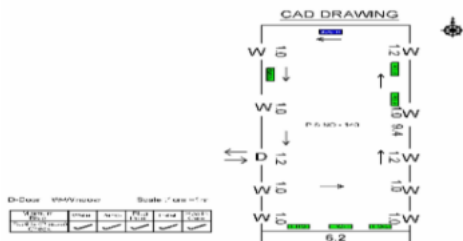

Google Map View

Polling Station Building Front View

Polling Station Front View

Cad View

Key MAP View

1 பெயர் : தினேஷ்குமார் தந்தை பெயர்: துரைராஜ் வீட்டு எண் : 1 வயது : 35 பாலினம் : ஆண்	XTU0793422 Photo is available	2 பெயர் : சாமுனா தந்தை பெயர்: பால்கர் வீட்டு எண் : 1 வயது : 34 பாலினம் : பெண்	XTU0793380 Photo is available	3 பெயர் : வேல்முருகன் தந்தை பெயர்: முத்துசாமி வீட்டு எண் : 1/34 வயது : 33 பாலினம் : ஆண்	XTU0423996 Photo is available
4 பெயர் : சேட்டு தந்தை பெயர்: ராஜ் வீட்டு எண் : 2-22A வயது : 58 பாலினம் : ஆண்	BMP3136454 Photo is available	5 பெயர் : கோகிலா தந்தை பெயர்: பொன்னுசாமி வீட்டு எண் : 2-70 வயது : 31 பாலினம் : பெண்	XTU0793414 Photo is available	6 பெயர் : இந்துமதி கணவர் பெயர்: செந்தில் வீட்டு எண் : 2-128 வயது : 43 பாலினம் : பெண்	XTU0521435 Photo is available
7 பெயர் : அக்கைசை தந்தை பெயர்: அனில்குமார் வீட்டு எண் : 2/185 வயது : 24 பாலினம் : ஆண்	XTU2277515 Photo is available	8 பெயர் : சங்கீதா தந்தை பெயர்: பசுவராஜ் வீட்டு எண் : 2/186 வயது : 29 பாலினம் : பெண்	AWJ0761312 Photo is available	9 பெயர் : தினேஷ்குமார் தந்தை பெயர்: துரைசாமி வீட்டு எண் : 2/189 வயது : 26 பாலினம் : ஆண்	XTU1197706 Photo is available
10 பெயர் : சுதாகர் தாயின் பெயர்: அமராவதி வீட்டு எண் : 2/194 வயது : 22 பாலினம் : ஆண்	XTU2333763 Photo is available	11 பெயர் : கீர்த்திகா செ தந்தை பெயர்: செந்தில்குமார் வீட்டு எண் : 2/235 வயது : 19 பாலினம் : பெண்	XTU2470326 Photo is available	12 பெயர் : ஷாலினி தந்தை பெயர்: செல்வராஜ் வீட்டு எண் : 2/261 வயது : 27 பாலினம் : பெண்	XTU2169092 Photo is available
13 பெயர் : கன்சலாமேரி கணவர் பெயர்: மரியண்ணன் வீட்டு எண் : 3-7 வயது : 56 பாலினம் : பெண்	XTU0946756 Photo is available	14 பெயர் : நலினா கணவர் பெயர்: மரியண்ணன் வீட்டு எண் : 3-7 வயது : 32 பாலினம் : பெண்	XTU0946749 Photo is available	15 பெயர் : சங்கர் தந்தை பெயர்: ரகுநாதன் வீட்டு எண் : 3/12 வயது : 26 பாலினம் : ஆண்	XTU1231901 Photo is available
16 பெயர் : கண்ணன் தந்தை பெயர்: ராஜப்பன் வீட்டு எண் : 3-13 வயது : 54 பாலினம் : ஆண்	XTU1523935 Photo is available	17 பெயர் : சிந்து கணவர் பெயர்: கண்ணன் வீட்டு எண் : 3-13 வயது : 50 பாலினம் : பெண்	XTU1523943 Photo is available	18 பெயர் : செல்வப்பன் தந்தை பெயர்: செங்கோடன் வீட்டு எண் : 3-16 வயது : 77 பாலினம் : ஆண்	XTU1523950 Photo is available
19 பெயர் : ஜெகதீஸ் தாயின் பெயர்: சித்ரா வீட்டு எண் : 3/16 வயது : 23 பாலினம் : ஆண்	XTU2302073 Photo is available	20 பெயர் : திவ்யா இளவரசன் கணவர் பெயர்: இளவரசன் வீட்டு எண் : 3/17 வயது : 33 பாலினம் : பெண்	XTU2140945 Photo is available	21 பெயர் : ராஜேஷ் குமார் தந்தை பெயர்: சென்னியப்பன் வீட்டு எண் : 3-17 வயது : 30 பாலினம் : ஆண்	XTU0839134 Photo is available
22 பெயர் : லோகநாதன் தந்தை பெயர்: தனசேகரன் வீட்டு எண் : 3-18 வயது : 39 பாலினம் : ஆண்	BMP2529634 Photo is available	23 பெயர் : சசிகலா கணவர் பெயர்: லோகநாதன் வீட்டு எண் : 3-18 வயது : 34 பாலினம் : பெண்	XTU0839001 Photo is available	24 பெயர் : அர்த்தனாரீஸ்வரன் தந்தை பெயர்: அத்தியண்ணகவுண்டர் வீட்டு எண் : 3-20 வயது : 55 பாலினம் : ஆண்	XTU1524008 Photo is available
25 பெயர் : தங்கமணி கணவர் பெயர்: அர்த்தநாரீஸ்வரன் வீட்டு எண் : 3-20 வயது : 47 பாலினம் : பெண்	BMP1596352 Photo is available	26 பெயர் : ஆர்த்தி தந்தை பெயர்: அர்த்தனாரீஸ்வரன் வீட்டு எண் : 3-20 வயது : 28 பாலினம் : பெண்	XTU0946723 Photo is available	27 பெயர் : தங்கம் கணவர் பெயர்: ராஜசேகர் வீட்டு எண் : 3-23 வயது : 42 பாலினம் : பெண்	XTU0521468 Photo is available
28 பெயர் : பத்மாவதி கணவர் பெயர்: ரகுநாதன் வீட்டு எண் : 3-23-1 வயது : 47 பாலினம் : பெண்	BMP2529683 Photo is available	29 பெயர் : சரஸ்வதி கணவர் பெயர்: சுந்தரம் வீட்டு எண் : 3-23-2 வயது : 66 பாலினம் : பெண்	XTU1524032 Photo is available	30 பெயர் : கார்த்திகிர்பு தந்தை பெயர்: சுந்தரம் வீட்டு எண் : 3-23-2 வயது : 49 பாலினம் : ஆண்	BMP1103316 Photo is available