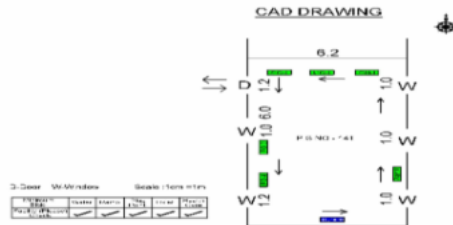

Google Map View

Polling Station Building Front View

Polling Station Front View

Cad View

Key MAP View

1	XTU0793455	பெயர் : ஜெகன்நாதன் தந்தை பெயர் : ரவீசந்திரன் வீட்டு எண் : 1 வயது : 42 பாலினம் : ஆண்	Photo is available	2	XTU0793463	பெயர் : சுபமங்கலம் கணவர் பெயர் : ஜெகன்நாதன் வீட்டு எண் : 1 வயது : 37 பாலினம் : பெண்	Photo is available	3	XTU2277499	பெயர் : கார்த்திக்ராஜா தந்தை பெயர் : குமார் வீட்டு எண் : 1/10 வயது : 26 பாலினம் : ஆண்	Photo is available
4	XTU2277481	பெயர் : திவ்யா தந்தை பெயர் : சக்திவேல் வீட்டு எண் : 1/10 வயது : 23 பாலினம் : பெண்	Photo is available	5	XTU0036061	பெயர் : இன்னசென்டியா தந்தை பெயர் : குசை வீட்டு எண் : 1-28 வயது : 58 பாலினம் : பெண்	Photo is available	6	XTU0036137	பெயர் : நடராசன் தந்தை பெயர் : சுப்ரமணியன் வீட்டு எண் : 1-38 வயது : 49 பாலினம் : ஆண்	Photo is available
7	XTU0036145	பெயர் : சரண்யா கணவர் பெயர் : நடராசன் வீட்டு எண் : 1-38 வயது : 43 பாலினம் : பெண்	Photo is available	8	XTU0299487	பெயர் : பூபதி தந்தை பெயர் : வெங்கடாசலம் வீட்டு எண் : 1-63 வயது : 61 பாலினம் : ஆண்	Photo is available	9	XTU0299495	பெயர் : ஜெயலட்சுமி கணவர் பெயர் : பூபதி வீட்டு எண் : 1-63 வயது : 57 பாலினம் : பெண்	Photo is available
10	XTU0627174	பெயர் : புகழேந்திரன் தந்தை பெயர் : பூபதி வீட்டு எண் : 1-63 வயது : 31 பாலினம் : ஆண்	Photo is available	11	BMP2530947	பெயர் : ரமேஷ் தந்தை பெயர் : ஆறுமுகம் வீட்டு எண் : 1-68 வயது : 42 பாலினம் : ஆண்	Photo is available	12	BMP3151941	பெயர் : ராஜேஷ் தந்தை பெயர் : ஆறுமுகம் வீட்டு எண் : 1-68 வயது : 40 பாலினம் : ஆண்	Photo is available
13	XTU0299412	பெயர் : மங்கையர்க்கரசி கணவர் பெயர் : ரமேஷ் வீட்டு எண் : 1-68 வயது : 38 பாலினம் : பெண்	Photo is available	14	XTU0298844	பெயர் : இந்துமதி கணவர் பெயர் : ராஜேஷ் வீட்டு எண் : 1-68 வயது : 38 பாலினம் : பெண்	Photo is available	15	XTU2277465	பெயர் : அபிநயா தந்தை பெயர் : செல்வகுமார் வீட்டு எண் : 1/70 வயது : 24 பாலினம் : பெண்	Photo is available
S 16	BMP2531101	பெயர் : தவமணி கணவர் பெயர் : ரகுநிதம் வீட்டு எண் : 1-84 வயது : 57 பாலினம் : பெண்	Photo is available	17	XTU0946822	பெயர் : விஷ்ணு தந்தை பெயர் : இரத்தினம் வீட்டு எண் : 1-84 வயது : 28 பாலினம் : ஆண்	Photo is available	S 18	XTU2337608	பெயர் : ஜெயபூவிதா கணவர் பெயர் : கீர்த்திகுமார் வீட்டு எண் : 1-84/150இ1ஏ வயது : 30 பாலினம் : பெண்	Photo is available
19	XTU1536382	பெயர் : ஹஸ்ஸன் கோயா தந்தை பெயர் : முகமது கோயா வீட்டு எண் : 1-94 வயது : 60 பாலினம் : ஆண்	Photo is available	20	XTU1536390	பெயர் : ஜுனா கணவர் பெயர் : ஹஸ்ஸன் கோயா வீட்டு எண் : 1-94 வயது : 58 பாலினம் : பெண்	Photo is available	21	KLS2074607	பெயர் : ராஜேஷ்வரி கணவர் பெயர் : ஜெய்பாஸ்கர் வீட்டு எண் : 1/94 வயது : 40 பாலினம் : பெண்	Photo is available
22	XTU0627422	பெயர் : சஹானா தந்தை பெயர் : ஹசன் கோயா வீட்டு எண் : 1-94 வயது : 32 பாலினம் : பெண்	Photo is available	23	XTU2350999	பெயர் : கனிஷ்கஹரி தந்தை பெயர் : ஜெய்பாஸ்கர் வீட்டு எண் : 1/94 வயது : 20 பாலினம் : பெண்	Photo is available	24	XTU2277473	பெயர் : சத்யபாமா கணவர் பெயர் : ஜெயகுமார் வீட்டு எண் : 1/95 வயது : 28 பாலினம் : பெண்	Photo is available
25	XTU0036186	பெயர் : செந்தில்நாதன் தந்தை பெயர் : ராஜகோபால் வீட்டு எண் : 1-103 வயது : 56 பாலினம் : ஆண்	Photo is available	26	XTU0036194	பெயர் : தமிழ்செல்வி கணவர் பெயர் : செந்தில்நாதன் வீட்டு எண் : 1-103 வயது : 52 பாலினம் : பெண்	Photo is available	27	XTU1536424	பெயர் : சங்கமேஸ்வரி கணவர் பெயர் : பழனிப்பன் வீட்டு எண் : 1-106 வயது : 52 பாலினம் : பெண்	Photo is available
28	XTU0036202	பெயர் : குமார் தந்தை பெயர் : நாகராஜன் வீட்டு எண் : 1-108 வயது : 56 பாலினம் : ஆண்	Photo is available	29	XTU0036210	பெயர் : மலர்விழி கணவர் பெயர் : குமார் வீட்டு எண் : 1-108 வயது : 54 பாலினம் : பெண்	Photo is available	30	XTU0299040	பெயர் : திருமணிச்செல்வம் தந்தை பெயர் : வெள்ளையப்பன் வீட்டு எண் : 1-117 வயது : 48 பாலினம் : ஆண்	Photo is available