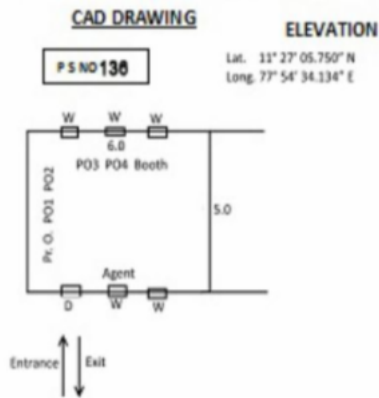

Google Map View

Polling Station Building Front View

Polling Station Front View

Cad View

Key MAP View

சட்டமன்றத் தொகுதியின் எண் மற்றும் பெயர் : 87-சங்ககிரி
பிரிவு எண் மற்றும் பெயர் 1-மோரூர் கிழக்கு (ஊ), அன்செட்டிப்பட்டி