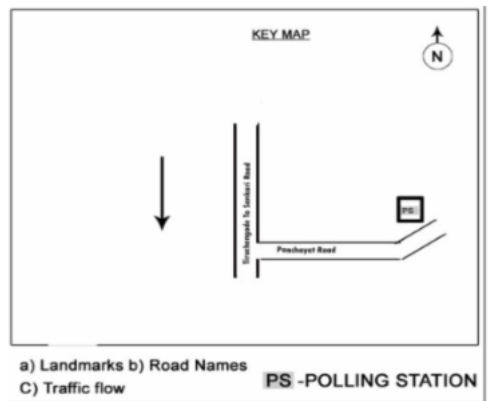

Google Map View

Polling Station Building Front View

Polling Station View

Polling Station Front View

Polling Station Building Front View

Cad View

Key MAP View

சட்டமன்றத் தொகுதியின் எண் மற்றும் பெயர் : 87-சங்ககிரி பிரிவு எண் மற்றும் பெயர் 1-மோரூர் கிழக்கு (ஊ), கருக்கம்பாளையம் வார்டு-3