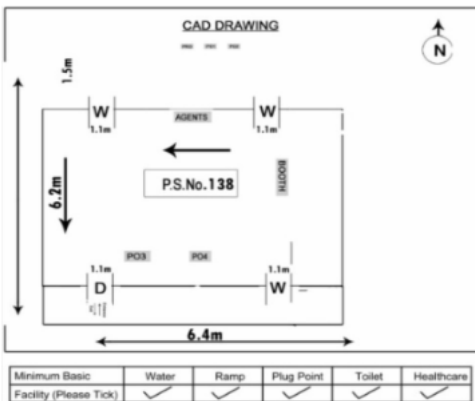

Google Map View

Polling Station Building Front View

Polling Station View

Polling Station Front View

Polling Station Building Front View

Cad View

Key MAP View

சட்டமன்றத் தொகுதியின் எண் மற்றும் பெயர் : 87-சங்ககிரி பிரிவு எண் மற்றும் பெயர் 1-மோரூர் கிழக்கு (ஊ), கருக்கம்பாளையம் வார்டு-3