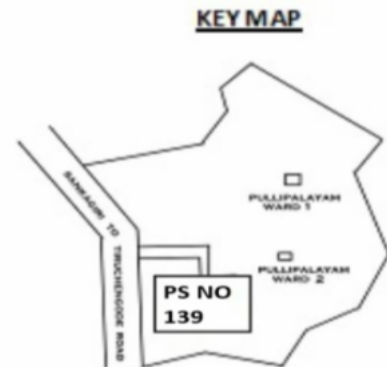

வாக்காளர் பதிவு அலுவலரின்
கையொப்பம்

Nazri Naksha

Google Map View

Polling Station Building Front View

Polling Station Front View

Cad View

Key MAP View

| | | | | | |
|---|----------------------------------|--|----------------------------------|--|----------------------------------|
| 1 பெயர் : சந்தோஷ்குமார் தந்தை பெயர்: ரமேஷ்குமார் வீட்டு எண் : 1/1 வயது : 26 பாலினம் : ஆண் | XTU1221829 Photo is available | 2 பெயர் : தங்கமணி -- இதரர் பெயர்: செல்வராஜ் வீட்டு எண் : 3-21 வயது : 37 பாலினம் : பெண் | XTU0194746 Photo is available | 3 பெயர் : குழந்தைசாமி தந்தை பெயர்: வெங்கடாசலம் வீட்டு எண் : 3-23 வயது : 29 பாலினம் : ஆண் | XTU0993618 Photo is available |
| 4 பெயர் : பிரகாஷ் தந்தை பெயர்: நல்லதம்பி வீட்டு எண் : 4-1-1139 வயது : 34 பாலினம் : ஆண் | XTU1015346 Photo is available | 5 பெயர் : செல்லம்மாள் கணவர் பெயர்: மாரப்பக்கவுண்டர் வீட்டு எண் : 4-4 வயது : 84 பாலினம் : பெண் | XTU1559129 Photo is available | 6 பெயர் : ராஜம்மாள் கணவர் பெயர்: சுப்பிரமணி வீட்டு எண் : 4-4 வயது : 67 பாலினம் : பெண் | XTU1559137 Photo is available |
| 7 பெயர் : ராமசாமி தந்தை பெயர்: மாரப்பக்கவுண்டர் வீட்டு எண் : 4-4 வயது : 64 பாலினம் : ஆண் | XTU1559145 Photo is available | 8 பெயர் : கலையரசி கணவர் பெயர்: ராமசாமி வீட்டு எண் : 4-4 வயது : 54 பாலினம் : பெண் | XTU1559152 Photo is available | 9 பெயர் : நடேசன் தந்தை பெயர்: செங்கோடகவுண்டர் வீட்டு எண் : 4-5 வயது : 71 பாலினம் : ஆண் | XTU1559160 Photo is available |
| 10 பெயர் : நிர்மலா கணவர் பெயர்: நடேசன் வீட்டு எண் : 4-5 வயது : 63 பாலினம் : பெண் | BMP1598952 Photo is available | 11 பெயர் : பிரகாஷ் தந்தை பெயர்: நடேசன் வீட்டு எண் : 4-5 வயது : 41 பாலினம் : ஆண் | BMP3902954 Photo is available | 12 பெயர் : திவ்யா கணவர் பெயர்: பிரபாகரன் வீட்டு எண் : 4-5 வயது : 33 பாலினம் : பெண் | XTU1044882 Photo is available |
| 13 பெயர் : செங்கோட்டுவேலு தந்தை பெயர்: சண்முகம் வீட்டு எண் : 4-5-20 வயது : 38 பாலினம் : ஆண் | XTU0722215 Photo is available | 14 பெயர் : பிரியா கணவர் பெயர்: சுரேஷ் வீட்டு எண் : 4-5-201 வயது : 31 பாலினம் : பெண் | XTU0722207 Photo is available | 15 பெயர் : பெரியசாமி தந்தை பெயர்: கணபதி நாடார் வீட்டு எண் : 4-6 வயது : 65 பாலினம் : ஆண் | BMP1599372 Photo is available |
| 16 பெயர் : ரேணுகா தேவி கணவர் பெயர்: பெரியசாமி வீட்டு எண் : 4-6 வயது : 59 பாலினம் : பெண் | BMP1598663 Photo is available | 17 பெயர் : செல்வம்மாள் கணவர் பெயர்: பெருமாள்நாடார் வீட்டு எண் : 4-6-1 வயது : 68 பாலினம் : பெண் | XTU1559202 Photo is available | 18 பெயர் : ஈசுவரி கணவர் பெயர்: செல்வராசு வீட்டு எண் : 4-7 வயது : 59 பாலினம் : பெண் | BMP1598960 Photo is available |
| 19 பெயர் : சின்னராசு தந்தை பெயர்: முத்துக்கவுண்டர் வீட்டு எண் : 4-8 வயது : 76 பாலினம் : ஆண் | BMP1599182 Photo is available | 20 பெயர் : தமயந்தி கணவர் பெயர்: சின்னராசு வீட்டு எண் : 4-8 வயது : 72 பாலினம் : பெண் | BMP1598945 Photo is available | 21 பெயர் : முத்துசாமி தந்தை பெயர்: ராமசாமி வீட்டு எண் : 4-10 வயது : 56 பாலினம் : ஆண் | XTU1559236 Photo is available |
| 22 பெயர் : வேலப்பக்கவுண்டர் தந்தை பெயர்: குப்பண்ணகவுண்டர் வீட்டு எண் : 4-11 வயது : 84 பாலினம் : ஆண் | XTU1559244 Photo is available | 23 பெயர் : அருக்காணி கணவர் பெயர்: வேலப்பக்கவுண்டர் வீட்டு எண் : 4-11 வயது : 73 பாலினம் : பெண் | XTU1559251 Photo is available | 24 பெயர் : கோமதி கணவர் பெயர்: முருகேசன் வீட்டு எண் : 4-12 வயது : 41 பாலினம் : பெண் | XTU0132738 Photo is available |
| 25 பெயர் : கனிஷ் மு கோ தந்தை பெயர்: முருகேசன் வீட்டு எண் : 4-12ஏ வயது : 19 பாலினம் : ஆண் | XTU2519304 Photo is available | 26 பெயர் : மோகன்ராஜ் தந்தை பெயர்: சுப்பிரமணி வீட்டு எண் : 4-13 வயது : 39 பாலினம் : ஆண் | BMP4028908 Photo is available | 27 பெயர் : செல்லம்மாள் கணவர் பெயர்: செங்கோடன் வீட்டு எண் : 4-17 வயது : 71 பாலினம் : பெண் | XTU1559285 Photo is available |
| 28 பெயர் : சுப்பிரமணி தந்தை பெயர்: ராமசாமி வீட்டு எண் : 4-17 வயது : 63 பாலினம் : ஆண் | XTU1559293 Photo is available | 29 பெயர் : செல்வமணி கணவர் பெயர்: சுப்பிரமணி வீட்டு எண் : 4-17 வயது : 59 பாலினம் : பெண் | XTU1559301 Photo is available | 30 பெயர் : சீனிவாசன் தந்தை பெயர்: செங்கோடன் வீட்டு எண் : 4-17 வயது : 45 பாலினம் : ஆண் | BMP3902558 Photo is available |