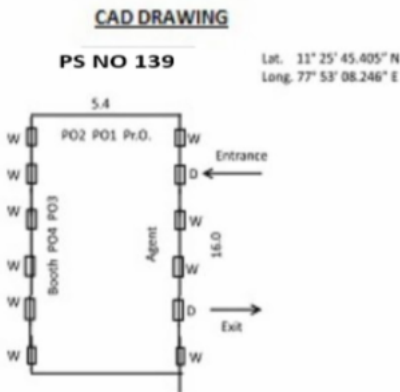

வாக்காளர் பதிவு அலுவலரின்
கையொப்பம்

Nazri Naksha

Google Map View

Polling Station Building Front View

Polling Station Front View

Cad View

Key MAP View

| | | | | | |
|---|----------------------------------|--|----------------------------------|--|----------------------------------|
| 1 பெயர் : சந்தோஷ்குமார் தந்தை பெயர்: ரமேஷ்குமார் வீட்டு எண் : 1/1 வயது : 26 பாலினம் : ஆண் | XTU1221829 Photo is available | 2 பெயர் : தங்கமணி -- இதரர் பெயர்: செல்வராஜ் வீட்டு எண் : 3-21 வயது : 37 பாலினம் : பெண் | XTU0194746 Photo is available | 3 பெயர் : குழந்தைசாமி தந்தை பெயர்: வெங்கடாசலம் வீட்டு எண் : 3-23 வயது : 29 பாலினம் : ஆண் | XTU0993618 Photo is available |
| 4 பெயர் : பிரகாஷ் தந்தை பெயர்: நல்லதம்பி வீட்டு எண் : 4-1-1139 வயது : 34 பாலினம் : ஆண் | XTU1015346 Photo is available | 5 பெயர் : செல்லம்மாள் கணவர் பெயர்: மாரப்பக்கவுண்டர் வீட்டு எண் : 4-4 வயது : 84 பாலினம் : பெண் | XTU1559129 Photo is available | 6 பெயர் : ராஜம்மாள் கணவர் பெயர்: சுப்பிரமணி வீட்டு எண் : 4-4 வயது : 67 பாலினம் : பெண் | XTU1559137 Photo is available |
| 7 பெயர் : ராமசாமி தந்தை பெயர்: மாரப்பக்கவுண்டர் வீட்டு எண் : 4-4 வயது : 64 பாலினம் : ஆண் | XTU1559145 Photo is available | 8 பெயர் : கலையரசி கணவர் பெயர்: ராமசாமி வீட்டு எண் : 4-4 வயது : 54 பாலினம் : பெண் | XTU1559152 Photo is available | 9 பெயர் : நடேசன் தந்தை பெயர்: செங்கோடகவுண்டர் வீட்டு எண் : 4-5 வயது : 71 பாலினம் : ஆண் | XTU1559160 Photo is available |
| 10 பெயர் : நிர்மலா கணவர் பெயர்: நடேசன் வீட்டு எண் : 4-5 வயது : 63 பாலினம் : பெண் | BMP1598952 Photo is available | 11 பெயர் : பிரகாஷ் தந்தை பெயர்: நடேசன் வீட்டு எண் : 4-5 வயது : 41 பாலினம் : ஆண் | BMP3902954 Photo is available | 12 பெயர் : திவ்யா கணவர் பெயர்: பிரபாகரன் வீட்டு எண் : 4-5 வயது : 33 பாலினம் : பெண் | XTU1044882 Photo is available |
| 13 பெயர் : செங்கோட்டுவேலு தந்தை பெயர்: சண்முகம் வீட்டு எண் : 4-5-20 வயது : 38 பாலினம் : ஆண் | XTU0722215 Photo is available | 14 பெயர் : பிரியா கணவர் பெயர்: சுரேஷ் வீட்டு எண் : 4-5-201 வயது : 31 பாலினம் : பெண் | XTU0722207 Photo is available | 15 பெயர் : பெரியசாமி தந்தை பெயர்: கணபதி நாடார் வீட்டு எண் : 4-6 வயது : 65 பாலினம் : ஆண் | BMP1599372 Photo is available |
| 16 பெயர் : ரேணுகா தேவி கணவர் பெயர்: பெரியசாமி வீட்டு எண் : 4-6 வயது : 59 பாலினம் : பெண் | BMP1598663 Photo is available | 17 பெயர் : செல்வம்மாள் கணவர் பெயர்: பெருமாள்நாடார் வீட்டு எண் : 4-6-1 வயது : 68 பாலினம் : பெண் | XTU1559202 Photo is available | 18 பெயர் : ஈசுவரி கணவர் பெயர்: செல்வராசு வீட்டு எண் : 4-7 வயது : 59 பாலினம் : பெண் | BMP1598960 Photo is available |
| 19 பெயர் : சின்னராசு தந்தை பெயர்: முத்துக்கவுண்டர் வீட்டு எண் : 4-8 வயது : 76 பாலினம் : ஆண் | BMP1599182 Photo is available | 20 பெயர் : தமயந்தி கணவர் பெயர்: சின்னராசு வீட்டு எண் : 4-8 வயது : 72 பாலினம் : பெண் | BMP1598945 Photo is available | 21 பெயர் : முத்துசாமி தந்தை பெயர்: ராமசாமி வீட்டு எண் : 4-10 வயது : 56 பாலினம் : ஆண் | XTU1559236 Photo is available |
| 22 பெயர் : வேலப்பக்கவுண்டர் தந்தை பெயர்: குப்பண்ணகவுண்டர் வீட்டு எண் : 4-11 வயது : 84 பாலினம் : ஆண் | XTU1559244 Photo is available | 23 பெயர் : அருக்காணி கணவர் பெயர்: வேலப்பக்கவுண்டர் வீட்டு எண் : 4-11 வயது : 73 பாலினம் : பெண் | XTU1559251 Photo is available | 24 பெயர் : கோமதி கணவர் பெயர்: முருகேசன் வீட்டு எண் : 4-12 வயது : 41 பாலினம் : பெண் | XTU0132738 Photo is available |
| 25 பெயர் : கனிஷ் மு கோ தந்தை பெயர்: முருகேசன் வீட்டு எண் : 4-12ஏ வயது : 19 பாலினம் : ஆண் | XTU2519304 Photo is available | 26 பெயர் : மோகன்ராஜ் தந்தை பெயர்: சுப்பிரமணி வீட்டு எண் : 4-13 வயது : 39 பாலினம் : ஆண் | BMP4028908 Photo is available | 27 பெயர் : செல்லம்மாள் கணவர் பெயர்: செங்கோடன் வீட்டு எண் : 4-17 வயது : 71 பாலினம் : பெண் | XTU1559285 Photo is available |
| 28 பெயர் : சுப்பிரமணி தந்தை பெயர்: ராமசாமி வீட்டு எண் : 4-17 வயது : 63 பாலினம் : ஆண் | XTU1559293 Photo is available | 29 பெயர் : செல்வமணி கணவர் பெயர்: சுப்பிரமணி வீட்டு எண் : 4-17 வயது : 59 பாலினம் : பெண் | XTU1559301 Photo is available | 30 பெயர் : சீனிவாசன் தந்தை பெயர்: செங்கோடன் வீட்டு எண் : 4-17 வயது : 45 பாலினம் : ஆண் | BMP3902558 Photo is available |