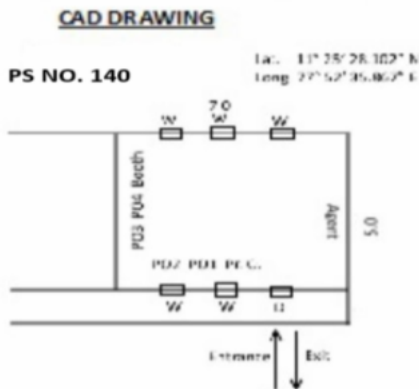

Google Map View

Polling Station Building Front View

Polling Station Front View

Cad View

Key MAP View

1 பெயர் : ராமசாமி தந்தை பெயர்: பெரியன்னன் வீட்டு எண் : 1-137a வயது : 60 பாலினம் : ஆண்	XTU1015502 Photo is available	2 பெயர் : செல்வம் தந்தை பெயர்: செம்மண்ணன் வீட்டு எண் : 3A வயது : 48 பாலினம் : ஆண்	XTU0524173 Photo is available	3 பெயர் : சுந்தர் தந்தை பெயர்: பழனிசாமி வீட்டு எண் : 6 வயது : 32 பாலினம் : ஆண்	XTU0722793 Photo is available
4 பெயர் : பச்சியம்மாள் கணவர் பெயர்: வெள்ளையன் வீட்டு எண் : 6-1 வயது : 61 பாலினம் : பெண்	XTU1563287 Photo is available	5 பெயர் : தங்கவேல் தந்தை பெயர்: வெள்ளையன் வீட்டு எண் : 6-1 வயது : 47 பாலினம் : ஆண்	BMP1599828 Photo is available	6 பெயர் : பழனிவேல் தந்தை பெயர்: வெள்ளையன் வீட்டு எண் : 6-1 வயது : 43 பாலினம் : ஆண்	BMP3141884 Photo is available
7 பெயர் : அம்சா கணவர் பெயர்: தங்கவேல் வீட்டு எண் : 6-1 வயது : 40 பாலினம் : பெண்	XTU0037580 Photo is available	8 பெயர் : சசிசுலா கணவர் பெயர்: பழனிவேல் வீட்டு எண் : 6-1 வயது : 33 பாலினம் : பெண்	XTU0794115 Photo is available	9 பெயர் : விகாசினி த தந்தை பெயர்: தங்கவேல் வீட்டு எண் : 6/1 வயது : 19 பாலினம் : பெண்	XTU2519759 Photo is available
10 பெயர் : சின்னத்தம்பி தந்தை பெயர்: மாரிமுத்து வீட்டு எண் : 6-3 வயது : 57 பாலினம் : ஆண்	BMP2539864 Photo is available	11 பெயர் : ஜோதிமணி கணவர் பெயர்: சின்னத்தம்பி வீட்டு எண் : 6-3 வயது : 46 பாலினம் : பெண்	BMP1600055 Photo is available	12 பெயர் : வெள்ளையன் தந்தை பெயர்: மாரிமுத்துகவுண்டர் வீட்டு எண் : 6-4 வயது : 61 பாலினம் : ஆண்	XTU1563303 Photo is available
13 பெயர் : சம்பூரணம் கணவர் பெயர்: வெள்ளையன் வீட்டு எண் : 6-4 வயது : 59 பாலினம் : பெண்	XTU1563311 Photo is available	14 பெயர் : சதிஷ் தந்தை பெயர்: வெள்ளையன் வீட்டு எண் : 6-4 வயது : 30 பாலினம் : ஆண்	XTU0993485 Photo is available	15 பெயர் : சிவசக்திவேல் தந்தை பெயர்: நடராஜன் வீட்டு எண் : 6-5 வயது : 43 பாலினம் : ஆண்	BMP3902988 Photo is available
16 பெயர் : அழகேசன் தந்தை பெயர்: முத்துசாமி வீட்டு எண் : 6-7 வயது : 45 பாலினம் : ஆண்	XTU1072826 Photo is available	17 பெயர் : லீலாவதி கணவர் பெயர்: அழகேசன் வீட்டு எண் : 6-7 வயது : 38 பாலினம் : பெண்	XTU1072834 Photo is available	18 பெயர் : சிவகுமார் தந்தை பெயர்: ராஜமாணிக்கம் வீட்டு எண் : 6-7-10 வயது : 49 பாலினம் : ஆண்	BMP3902996 Photo is available
19 பெயர் : சரஸ்வதி கணவர் பெயர்: வெள்ளையன் வீட்டு எண் : 6-8 வயது : 66 பாலினம் : பெண்	XTU1563329 Photo is available	20 பெயர் : வெள்ளையன் தந்தை பெயர்: பொன்னுசாமி வீட்டு எண் : 6-8 வயது : 66 பாலினம் : ஆண்	XTU1563337 Photo is available	21 பெயர் : ஈஸ்வரி கணவர் பெயர்: வெள்ளையன் வீட்டு எண் : 6-8 வயது : 58 பாலினம் : பெண்	XTU1563345 Photo is available
22 பெயர் : கௌரிசங்கர் தந்தை பெயர்: வெள்ளையன் வீட்டு எண் : 6-8 வயது : 39 பாலினம் : ஆண்	BMP3140274 Photo is available	23 பெயர் : கௌசிக்பூபதி தந்தை பெயர்: வெள்ளையன் வீட்டு எண் : 6-8 வயது : 37 பாலினம் : ஆண்	BMP4029989 Photo is available	24 பெயர் : சரண்யா கணவர் பெயர்: கௌசிக்பூபதி வீட்டு எண் : 6-8 வயது : 26 பாலினம் : பெண்	XTU1150077 Photo is available
25 பெயர் : கனிமொழி கணவர் பெயர்: கௌரிசங்கர் வீட்டு எண் : 6-8 வன்னியர்தெரு வயது : 33 பாலினம் : பெண்	XTU0794222 Photo is available	26 பெயர் : கந்தசாமி இ தந்தை பெயர்: இருசான் வீட்டு எண் : 6-10 வயது : 72 பாலினம் : ஆண்	XTU1563352 Photo is available	27 பெயர் : ராஜம்மாள் கணவர் பெயர்: கந்தசாமி வீட்டு எண் : 6-10 வயது : 69 பாலினம் : பெண்	XTU1563360 Photo is available
28 பெயர் : கலைச்செல்வன் தந்தை பெயர்: கந்தசாமி வீட்டு எண் : 6-10 வயது : 52 பாலினம் : ஆண்	XTU1563378 Photo is available	29 பெயர் : ரவி தந்தை பெயர்: கந்தசாமி வீட்டு எண் : 6-10 வயது : 50 பாலினம் : ஆண்	XTU1563386 Photo is available	30 பெயர் : லீலா கணவர் பெயர்: கலைச்செல்வன் வீட்டு எண் : 6-10 வயது : 44 பாலினம் : பெண்	BMP3903010 Photo is available