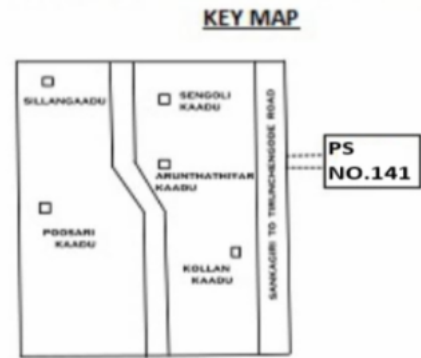

Google Map View

Polling Station Building Front View

Polling Station Front View

Cad View

Key MAP View

1 பெயர் : பழனிசாமி தந்தை பெயர் : முத்தான் வீட்டு எண் : 1 வயது : 61 பாலினம் : ஆண்	BMP2539641 Photo is available	2 பெயர் : கந்தம்மாள் கணவர் பெயர் : பழனிசாமி வீட்டு எண் : 1 வயது : 58 பாலினம் : பெண்	BMP2539658 Photo is available	3 பெயர் : ஜனகர் தந்தை பெயர் : பூபதி வீட்டு எண் : 1/58, செங்காளிகாடு வயது : 21 பாலினம் : ஆண்	XTU2421824 Photo is available
4 பெயர் : மணி தந்தை பெயர் : சின்னமுத்து வீட்டு எண் : 2 வயது : 73 பாலினம் : ஆண்	XTU0195354 Photo is available	5 பெயர் : வர்க்கிஸ் தந்தை பெயர் : லூர்துசாமி வீட்டு எண் : 3 வயது : 60 பாலினம் : ஆண்	XTU1568146 Photo is available	6 பெயர் : மதலைமேரி கணவர் பெயர் : வர்க்கிஸ் வீட்டு எண் : 3 வயது : 55 பாலினம் : பெண்	XTU1568153 Photo is available
7 பெயர் : கவின தந்தை பெயர் : வர்கீஸ் வீட்டு எண் : 3 வயது : 34 பாலினம் : ஆண்	XTU0195388 Photo is available	8 பெயர் : சுருபிகா தந்தை பெயர் : குமார் வீட்டு எண் : 3/6 வயது : 26 பாலினம் : பெண்	XTU1150176 Photo is available	9 பெயர் : தமிழரசு தந்தை பெயர் : கண்ணன் வீட்டு எண் : 3/36 வயது : 31 பாலினம் : ஆண்	XTU2284818 Photo is available
10 பெயர் : கலைமணி கணவர் பெயர் : தமிழரசு வீட்டு எண் : 3/36 வயது : 27 பாலினம் : பெண்	XTU2284875 Photo is available	# 11 பெயர் : ரம்யா மு தந்தை பெயர் : முருகேசன் வீட்டு எண் : 3/37 வயது : 29 பாலினம் : பெண்	NEI0698175 Photo is available	12 பெயர் : வையாபுரி தந்தை பெயர் : பழனியப்பன் வீட்டு எண் : 5 வயது : 81 பாலினம் : ஆண்	XTU1568195 Photo is available
S 13 பெயர் : ரஞ்சித் தந்தை பெயர் : கிருஷ்ணன் வீட்டு எண் : 7-25 வயது : 31 பாலினம் : ஆண்	XTU0629030 Photo is available	14 பெயர் : காந்தாமணி கணவர் பெயர் : முத்துசாமி வீட்டு எண் : 8 வயது : 69 பாலினம் : பெண்	XTU1568203 Photo is available	15 பெயர் : கண்ணப்பன் தந்தை பெயர் : முத்துசாமி வீட்டு எண் : 8 வயது : 52 பாலினம் : ஆண்	BMP1599687 Photo is available
16 பெயர் : சாம்ஜூடித் தந்தை பெயர் : ஜானபீட்டர் வீட்டு எண் : 8/2 வயது : 20 பாலினம் : ஆண்	XTU2351468 Photo is available	17 பெயர் : தனுபுரி தந்தை பெயர் : அழகேசன் வீட்டு எண் : 8/5 வயது : 23 பாலினம் : பெண்	XTU2168813 Photo is available	18 பெயர் : கீர்த்தி தந்தை பெயர் : கண்ணப்பன் வீட்டு எண் : 8/7 வயது : 26 பாலினம் : பெண்	XTU1150184 Photo is available
# 19 பெயர் : ரஞ்சித் சா க தந்தை பெயர் : கண்ணப்பன் வீட்டு எண் : 8/7 வயது : 22 பாலினம் : ஆண்	XTU2291961 Photo is available	20 பெயர் : ராமநாதன் தந்தை பெயர் : செட்டமுத்துகவுண்டர் வீட்டு எண் : 8-8 வயது : 75 பாலினம் : ஆண்	XTU1568211 Photo is available	21 பெயர் : லலிதா கணவர் பெயர் : ராமநாதன் வீட்டு எண் : 8-8 வயது : 71 பாலினம் : பெண்	XTU1568229 Photo is available
22 பெயர் : குமார் தந்தை பெயர் : செங்கோடன் வீட்டு எண் : 8/10 வயது : 54 பாலினம் : ஆண்	XTU1568237 Photo is available	23 பெயர் : குருபிரசாத் அ தந்தை பெயர் : அழகேசன் வீட்டு எண் : 8/15 வயது : 19 பாலினம் : ஆண்	XTU2446987 Photo is available	24 பெயர் : சங்கர் தந்தை பெயர் : துரைராஜ் வீட்டு எண் : 8-25 வயது : 61 பாலினம் : ஆண்	XTU0158311 Photo is available
25 பெயர் : காளியம்மாள் கணவர் பெயர் : சங்கர் வீட்டு எண் : 8-25 வயது : 57 பாலினம் : பெண்	XTU0158329 Photo is available	26 பெயர் : சிவா தந்தை பெயர் : சங்கர் வீட்டு எண் : 8-25 வயது : 39 பாலினம் : ஆண்	XTU0158337 Photo is available	27 பெயர் : மு சிவசங்கரி தந்தை பெயர் : முருகேசன் வீட்டு எண் : 8/27 வயது : 26 பாலினம் : பெண்	XTU1223171 Photo is available
28 பெயர் : பிரியங்கா தந்தை பெயர் : முருகேசன் வீட்டு எண் : 8/27 வயது : 24 பாலினம் : பெண்	XTU2229284 Photo is available	29 பெயர் : ஸ்ரீதர் மு தந்தை பெயர் : முருகேசன் வீட்டு எண் : 8/27 வயது : 20 பாலினம் : ஆண்	XTU2472777 Photo is available	30 பெயர் : ஹர்ஷீஷ் தந்தை பெயர் : முருகன் வீட்டு எண் : 8/31 வயது : 22 பாலினம் : ஆண்	XTU2262772 Photo is available