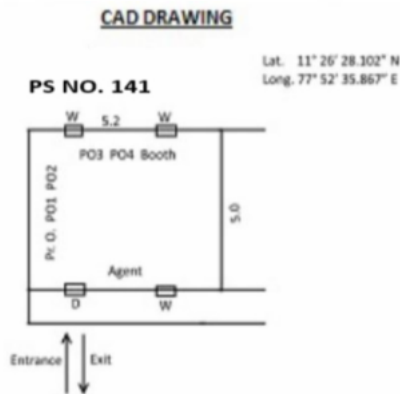

Google Map View

Polling Station Building Front View

Polling Station Front View

Cad View

Key MAP View

1 பெயர் : பழனிசாமி தந்தை பெயர் : முத்தான் வீட்டு எண் : 1 வயது : 61 பாலினம் : ஆண்	BMP2539641 Photo is available	2 பெயர் : கந்தம்மாள் கணவர் பெயர் : பழனிசாமி வீட்டு எண் : 1 வயது : 58 பாலினம் : பெண்	BMP2539658 Photo is available	3 பெயர் : ஜனகர் தந்தை பெயர் : பூபதி வீட்டு எண் : 1/58, செங்காளிகாடு வயது : 21 பாலினம் : ஆண்	XTU2421824 Photo is available
4 பெயர் : மணி தந்தை பெயர் : சின்னமுத்து வீட்டு எண் : 2 வயது : 73 பாலினம் : ஆண்	XTU0195354 Photo is available	5 பெயர் : வர்க்கிஸ் தந்தை பெயர் : லூர்துசாமி வீட்டு எண் : 3 வயது : 60 பாலினம் : ஆண்	XTU1568146 Photo is available	6 பெயர் : மதலைமேரி கணவர் பெயர் : வர்க்கிஸ் வீட்டு எண் : 3 வயது : 55 பாலினம் : பெண்	XTU1568153 Photo is available
7 பெயர் : கவின தந்தை பெயர் : வர்கீஸ் வீட்டு எண் : 3 வயது : 34 பாலினம் : ஆண்	XTU0195388 Photo is available	8 பெயர் : சுருபிகா தந்தை பெயர் : குமார் வீட்டு எண் : 3/6 வயது : 26 பாலினம் : பெண்	XTU1150176 Photo is available	9 பெயர் : தமிழரசு தந்தை பெயர் : கண்ணன் வீட்டு எண் : 3/36 வயது : 31 பாலினம் : ஆண்	XTU2284818 Photo is available
10 பெயர் : கலைமணி கணவர் பெயர் : தமிழரசு வீட்டு எண் : 3/36 வயது : 27 பாலினம் : பெண்	XTU2284875 Photo is available	# 11 பெயர் : ரம்யா மு தந்தை பெயர் : முருகேசன் வீட்டு எண் : 3/37 வயது : 29 பாலினம் : பெண்	NEI0698175 Photo is available	12 பெயர் : வையாபுரி தந்தை பெயர் : பழனியப்பன் வீட்டு எண் : 5 வயது : 81 பாலினம் : ஆண்	XTU1568195 Photo is available
S 13 பெயர் : ரஞ்சித் தந்தை பெயர் : கிருஷ்ணன் வீட்டு எண் : 7-25 வயது : 31 பாலினம் : ஆண்	XTU0629030 Photo is available	14 பெயர் : காந்தாமணி கணவர் பெயர் : முத்துசாமி வீட்டு எண் : 8 வயது : 69 பாலினம் : பெண்	XTU1568203 Photo is available	15 பெயர் : கண்ணப்பன் தந்தை பெயர் : முத்துசாமி வீட்டு எண் : 8 வயது : 52 பாலினம் : ஆண்	BMP1599687 Photo is available
16 பெயர் : சாம்ஜூடித் தந்தை பெயர் : ஜானபீட்டர் வீட்டு எண் : 8/2 வயது : 20 பாலினம் : ஆண்	XTU2351468 Photo is available	17 பெயர் : தனுபுரி தந்தை பெயர் : அழகேசன் வீட்டு எண் : 8/5 வயது : 23 பாலினம் : பெண்	XTU2168813 Photo is available	18 பெயர் : கீர்த்தி தந்தை பெயர் : கண்ணப்பன் வீட்டு எண் : 8/7 வயது : 26 பாலினம் : பெண்	XTU1150184 Photo is available
# 19 பெயர் : ரஞ்சித் சா க தந்தை பெயர் : கண்ணப்பன் வீட்டு எண் : 8/7 வயது : 22 பாலினம் : ஆண்	XTU2291961 Photo is available	20 பெயர் : ராமநாதன் தந்தை பெயர் : செட்டமுத்துகவுண்டர் வீட்டு எண் : 8-8 வயது : 75 பாலினம் : ஆண்	XTU1568211 Photo is available	21 பெயர் : லலிதா கணவர் பெயர் : ராமநாதன் வீட்டு எண் : 8-8 வயது : 71 பாலினம் : பெண்	XTU1568229 Photo is available
22 பெயர் : குமார் தந்தை பெயர் : செங்கோடன் வீட்டு எண் : 8/10 வயது : 54 பாலினம் : ஆண்	XTU1568237 Photo is available	23 பெயர் : குருபிரசாத் அ தந்தை பெயர் : அழகேசன் வீட்டு எண் : 8/15 வயது : 19 பாலினம் : ஆண்	XTU2446987 Photo is available	24 பெயர் : சங்கர் தந்தை பெயர் : துரைராஜ் வீட்டு எண் : 8-25 வயது : 61 பாலினம் : ஆண்	XTU0158311 Photo is available
25 பெயர் : காளியம்மாள் கணவர் பெயர் : சங்கர் வீட்டு எண் : 8-25 வயது : 57 பாலினம் : பெண்	XTU0158329 Photo is available	26 பெயர் : சிவா தந்தை பெயர் : சங்கர் வீட்டு எண் : 8-25 வயது : 39 பாலினம் : ஆண்	XTU0158337 Photo is available	27 பெயர் : மு சிவசங்கரி தந்தை பெயர் : முருகேசன் வீட்டு எண் : 8/27 வயது : 26 பாலினம் : பெண்	XTU1223171 Photo is available
28 பெயர் : பிரியங்கா தந்தை பெயர் : முருகேசன் வீட்டு எண் : 8/27 வயது : 24 பாலினம் : பெண்	XTU2229284 Photo is available	29 பெயர் : ஸ்ரீதர் மு தந்தை பெயர் : முருகேசன் வீட்டு எண் : 8/27 வயது : 20 பாலினம் : ஆண்	XTU2472777 Photo is available	30 பெயர் : ஹர்ஷீஷ் தந்தை பெயர் : முருகன் வீட்டு எண் : 8/31 வயது : 22 பாலினம் : ஆண்	XTU2262772 Photo is available