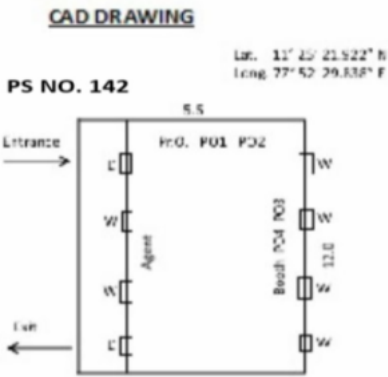

வாக்காளர் பதிவு அலுவலரின்
கையொப்பம்

Nazri Naksha

Google Map View

Polling Station Building Front View

Polling Station Front View

Cad View

Key MAP View

1	XTU0133488	பெயர் : சின்னம்மாள் கணவர் பெயர்: பழனியப்பன் வீட்டு எண் : 3-166 வயது : 78 பாலினம் : பெண்	Photo is available	2	XTU1556919	பெயர் : செந்தில்நாதன் தந்தை பெயர்: பழனியப்பன் வீட்டு எண் : 3-166 வயது : 64 பாலினம் : ஆண்	Photo is available	3	BMP2537843	பெயர் : சரசு கணவர் பெயர்: செந்தில்நாதன் வீட்டு எண் : 3-166 வயது : 54 பாலினம் : பெண்	Photo is available
4	XTU0840041	பெயர் : மைதிலி தந்தை பெயர்: செந்தில்நாதன் வீட்டு எண் : 3-166 வயது : 29 பாலினம் : பெண்	Photo is available	5	XTU0629691	பெயர் : ப்ரியா கணவர் பெயர்: பிரகாஷ் வீட்டு எண் : 4/276 வயது : 36 பாலினம் : பெண்	Photo is available	6	BMP2537850	பெயர் : ஜீவா தந்தை பெயர்: குமாரசாமி வீட்டு எண் : 7-1E வயது : 55 பாலினம் : பெண்	Photo is available
7	XTU2191419	பெயர் : பவித்ரா கணவர் பெயர்: நவீன் வீட்டு எண் : 8/69 வயது : 30 பாலினம் : பெண்	Photo is available	8	BMP1601202	பெயர் : வெங்கடாசலம் தந்தை பெயர்: ராமசாமி வீட்டு எண் : 9-100A வயது : 60 பாலினம் : ஆண்	Photo is available	9	XTU1128511	பெயர் : செளபரணி தந்தை பெயர்: வெங்கடாஜலம் வீட்டு எண் : 9-100A வயது : 27 பாலினம் : ஆண்	Photo is available
10	BMP4029047	பெயர் : உஜய்மனோஜ் தந்தை பெயர்: உதயகுமார் வீட்டு எண் : 9/112 வயது : 39 பாலினம் : ஆண்	Photo is available	11	XTU1556927	பெயர் : அமிர்தராஜ் தந்தை பெயர்: கந்தப்பன் வீட்டு எண் : 9-183 வயது : 50 பாலினம் : ஆண்	Photo is available	12	XTU1556935	பெயர் : அனிதா கணவர் பெயர்: அமிர்தராஜ் வீட்டு எண் : 9-183 வயது : 47 பாலினம் : பெண்	Photo is available
13	TZA1144187	பெயர் : மாதப்பன் தந்தை பெயர்: வீரப்ப ஆசாரி வீட்டு எண் : 9/288ஏ வயது : 62 பாலினம் : ஆண்	Photo is available	14	TZA1144229	பெயர் : பாப்பு கணவர் பெயர்: மாதப்பன் வீட்டு எண் : 9/288ஏ வயது : 52 பாலினம் : பெண்	Photo is available	15	NEI0592402	பெயர் : பூபதி தந்தை பெயர்: மாத வீட்டு எண் : 9-288ஏ வயது : 32 பாலினம் : ஆண்	Photo is available
16	NEI0840249	பெயர் : தினகரன் தந்தை பெயர்: மாதப்பன் வீட்டு எண் : 9/288ஏ வயது : 31 பாலினம் : ஆண்	Photo is available	17	XTU1556950	பெயர் : சண்முகம் தந்தை பெயர்: முத்துக்கவுண்டர் வீட்டு எண் : 10-1 வயது : 61 பாலினம் : ஆண்	Photo is available	18	XTU1556968	பெயர் : செல்வி கணவர் பெயர்: சண்முகம் வீட்டு எண் : 10-1 வயது : 53 பாலினம் : பெண்	Photo is available
19	XTU1556976	பெயர் : சிவகாமி கணவர் பெயர்: சின்னசாமி வீட்டு எண் : 10-2 வயது : 51 பாலினம் : பெண்	Photo is available	20	BMP3905304	பெயர் : கணேசன் தந்தை பெயர்: அப்பாவு வீட்டு எண் : 10-2E வயது : 64 பாலினம் : ஆண்	Photo is available	21	XTU1556984	பெயர் : குப்புதுரை தந்தை பெயர்: செங்கோட்டையன் வீட்டு எண் : 10-3A வயது : 71 பாலினம் : ஆண்	Photo is available
22	XTU1557008	பெயர் : காசிமணி கணவர் பெயர்: பழனியப்பன் வீட்டு எண் : 10-5 வயது : 66 பாலினம் : பெண்	Photo is available	23	BMP1601079	பெயர் : செந்தில்குமார் தந்தை பெயர்: பழனியப்பன் வீட்டு எண் : 10-5 வயது : 51 பாலினம் : ஆண்	Photo is available	24	BMP3905320	பெயர் : ரத்தினம் தந்தை பெயர்: பழனியப்பன் வீட்டு எண் : 10-5 வயது : 50 பாலினம் : ஆண்	Photo is available
25	XTU0195487	பெயர் : மஞ்சு கணவர் பெயர்: செந்தில்குமார் வீட்டு எண் : 10-5 வயது : 37 பாலினம் : பெண்	Photo is available	26	XTU2223709	பெயர் : ராஜ்குமார் சு சுப்பிரமணி ஆர் தந்தை பெயர்: சுப்பிரமணி ஆர் ரத்தினம் ஏ வீட்டு எண் : 10/81e வயது : 23 பாலினம் : ஆண்	Photo is available	27	XTU0243220	பெயர் : வித்யா கணவர் பெயர்: ஜோதிமுருகன் வீட்டு எண் : 10-9 வயது : 47 பாலினம் : பெண்	Photo is available
28	BMP3905338	பெயர் : கந்தசாமி தந்தை பெயர்: பொன்னாக்கவுண்டர் வீட்டு எண் : 10-10 வயது : 82 பாலினம் : ஆண்	Photo is available	29	BMP3905346	பெயர் : முத்தாயி கணவர் பெயர்: கந்தசாமி வீட்டு எண் : 10-10 வயது : 82 பாலினம் : பெண்	Photo is available	30	BMP1600865	பெயர் : கணேசன் தந்தை பெயர்: கந்தசாமி வீட்டு எண் : 10-10 வயது : 64 பாலினம் : ஆண்	Photo is available