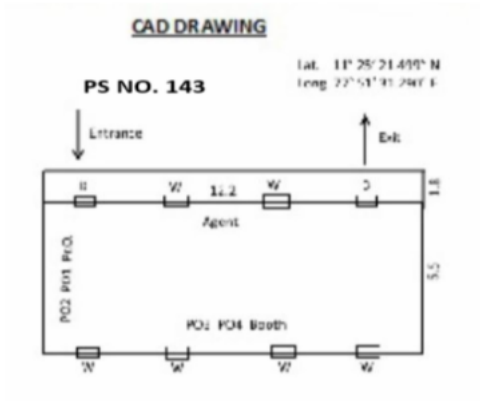

Google Map View

Polling Station Building Front View

Polling Station Front View

Cad View

Key MAP View

1 பெயர் : ரஞ்சித்குமார் தந்தை பெயர்: வீராசாமி வீட்டு எண் : 1 வயது : 32 பாலினம் : ஆண்	XTU0723593 Photo is available	2 பெயர் : கீதா கணவர் பெயர்: யுவராஜ் வீட்டு எண் : 2/108 வயது : 31 பாலினம் : பெண்	XTU1225325 Photo is available	3 பெயர் : வெங்கடேஷ் தந்தை பெயர்: ராமசாமி வீட்டு எண் : 2-279 வயது : 47 பாலினம் : ஆண்	XTU1128552 Photo is available
4 பெயர் : பொன்னுசாமி தந்தை பெயர்: ராமசாமி வீட்டு எண் : 3 வயது : 81 பாலினம் : ஆண்	XTU1562982 Photo is available	5 பெயர் : லட்சுமி கணவர் பெயர்: பொன்னுசாமி வீட்டு எண் : 3 வயது : 76 பாலினம் : பெண்	BMP3781473 Photo is available	6 பெயர் : அருள்முருகன் தந்தை பெயர்: பொன்னுசாமி வீட்டு எண் : 3 வயது : 43 பாலினம் : ஆண்	BMP2534170 Photo is available
7 பெயர் : வர்ஷினி தந்தை பெயர்: செந்தமிழ் செல்வன் வீட்டு எண் : 3/49-1 வயது : 22 பாலினம் : பெண்	XTU2261451 Photo is available	8 பெயர் : செல்வம் தந்தை பெயர்: முத்துசாமி வீட்டு எண் : 3E வயது : 59 பாலினம் : ஆண்	BMP2534303 Photo is available	9 பெயர் : விமலா கணவர் பெயர்: செல்வம் வீட்டு எண் : 3E வயது : 47 பாலினம் : பெண்	BMP2534220 Photo is available
10 பெயர் : ஈஸ்வரி தந்தை பெயர்: செல்வம் வீட்டு எண் : 3E வயது : 44 பாலினம் : பெண்	BMP2534261 Photo is available	11 பெயர் : நல்லம்மாள் கணவர் பெயர்: முத்துசாமி வீட்டு எண் : 4 வயது : 79 பாலினம் : பெண்	XTU1562990 Photo is available	12 பெயர் : ரங்கசாமி தந்தை பெயர்: முத்துசாமி வீட்டு எண் : 4 வயது : 50 பாலினம் : ஆண்	XTU1563907 Photo is available
13 பெயர் : தேவராஜ் தந்தை பெயர்: கந்தசாமிநாடார் வீட்டு எண் : 4-1 வயது : 46 பாலினம் : ஆண்	BMP1602515 Photo is available	14 பெயர் : நிவேகீதா கணவர் பெயர்: கௌதம்ராஜ் வீட்டு எண் : 4/17 வயது : 34 பாலினம் : பெண்	XTU2078277 Photo is available	15 பெயர் : பூங்கொடி கணவர் பெயர்: சக்திவேல் வீட்டு எண் : 4/120 வயது : 40 பாலினம் : பெண்	XTU0723726 Photo is available
16 பெயர் : அரோஜா கணவர் பெயர்: அருண் வீட்டு எண் : 4/267 வயது : 33 பாலினம் : பெண்	XTU0630392 Photo is available	17 பெயர் : வசந்தா கணவர் பெயர்: சுப்பரமணியம் வீட்டு எண் : 5 வயது : 61 பாலினம் : பெண்	BMP3906518 Photo is available	18 பெயர் : சம்சலா பரமசிவம் கணவர் பெயர்: பரமசிவம் வீட்டு எண் : 5/200ஏ வயது : 54 பாலினம் : பெண்	XTU0524959 Photo is available
19 பெயர் : விஜயகுமார் பரமசிவம் தந்தை பெயர்: பரமசிவம் வீட்டு எண் : 5/200ஏ வயது : 40 பாலினம் : ஆண்	XTU0380048 Photo is available	20 பெயர் : இந்திராணி கணவர் பெயர்: சுந்தரம் வீட்டு எண் : 6 வயது : 71 பாலினம் : பெண்	XTU1563923 Photo is available	# 21 பெயர் : கோகிலா ர கணவர் பெயர்: ரவிசங்கர் வீட்டு எண் : 13/10 வயது : 47 பாலினம் : பெண்	BMP1628197 Photo is available
22 பெயர் : மாணிக்கம் தந்தை பெயர்: பொன்னுசாமிநாடார் வீட்டு எண் : 6-42 வயது : 80 பாலினம் : ஆண்	XTU1563949 Photo is available	23 பெயர் : சரஸ்வதி கணவர் பெயர்: மாணிக்கம் வீட்டு எண் : 6-42 வயது : 66 பாலினம் : பெண்	XTU1563956 Photo is available	24 பெயர் : நல்லசிவம் தந்தை பெயர்: மாணிக்கம் வீட்டு எண் : 6-42 வயது : 49 பாலினம் : ஆண்	BMP2535532 Photo is available
25 பெயர் : தனலட்சுமி தந்தை பெயர்: நல்லசிவம் வீட்டு எண் : 6-42 வயது : 35 பாலினம் : பெண்	XTU0196204 Photo is available	26 பெயர் : நவமணிகண்டன் தந்தை பெயர்: பன்னீர்செல்வம் வீட்டு எண் : 6/55 ஏ வயது : 34 பாலினம் : ஆண்	ASP0663641 Photo is available	27 பெயர் : செந்தில்குமார் தந்தை பெயர்: மணி வீட்டு எண் : 6-57 வயது : 43 பாலினம் : ஆண்	XTU0840298 Photo is available
28 பெயர் : கமலவேணி கணவர் பெயர்: செந்தில்குமார் வீட்டு எண் : 6-57 வயது : 42 பாலினம் : பெண்	XTU0840306 Photo is available	29 பெயர் : ஜோதிஷ்வரூபினி தந்தை பெயர்: செந்தில்குமார் வீட்டு எண் : 6/57 வயது : 21 பாலினம் : பெண்	XTU2299410 Photo is available	30 பெயர் : பரமானந்தம் தந்தை பெயர்: பங்காருநாயுடு வீட்டு எண் : 7 வயது : 66 பாலினம் : ஆண்	XTU1563964 Photo is available