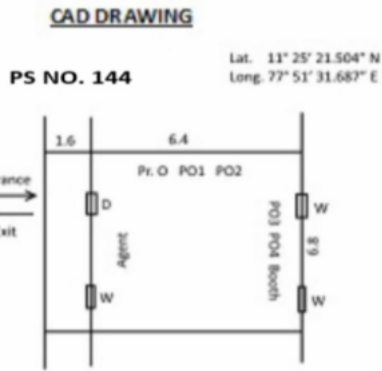

வாக்காளர் பதிவு அலுவலரின்
கையொப்பம்

Nazri Naksha

Google Map View

Polling Station Building Front View

Polling Station Front View

Cad View

Key MAP View

1 பெயர் : பிரதீப்குமார் தந்தை பெயர் : வெங்கடேஷ் வீட்டு எண் : 2/279 வயது : 24 பாலினம் : ஆண்	XTU2108033 Photo is available	2 பெயர் : மலர் கணவர் பெயர் : வெங்கடாசலம் வீட்டு எண் : 3/3 வயது : 41 பாலினம் : பெண்	XTU0301887 Photo is available	3 பெயர் : ராசம்மாள் கணவர் பெயர் : மணி வீட்டு எண் : 3-3-11g வயது : 60 பாலினம் : பெண்	XTU1073105 Photo is available
4 பெயர் : துளசிம்மாள் கணவர் பெயர் : கருப்பண்ணன் வீட்டு எண் : 4 வயது : 81 பாலினம் : பெண்	BMP2534287 Photo is available	5 பெயர் : சு தமிழ்ச்செல்வி தந்தை பெயர் : சுந்தரம் வீட்டு எண் : 4-120 வயது : 40 பாலினம் : பெண்	BMP3148319 Photo is available	6 பெயர் : சத்யா கணவர் பெயர் : சுப்பிரமணி வீட்டு எண் : 4-212 வயது : 42 பாலினம் : பெண்	XTU0630004 Photo is available
7 பெயர் : சுப்பரமணியன் தந்தை பெயர் : செங்கோடகவுண்டர் வீட்டு எண் : 6 வயது : 86 பாலினம் : ஆண்	BMP3906898 Photo is available	8 பெயர் : செல்லம்மாள் கணவர் பெயர் : சுப்பரமணியன் வீட்டு எண் : 6 வயது : 85 பாலினம் : பெண்	XTU1569839 Photo is available	9 பெயர் : கண்ணம்மாள் கணவர் பெயர் : செங்கோட்டுவேல் வீட்டு எண் : 6 வயது : 41 பாலினம் : பெண்	BMP2535714 Photo is available
10 பெயர் : பழனியப்பன் தந்தை பெயர் : பொன்னுசாமிநாடார் வீட்டு எண் : 6-47 வயது : 80 பாலினம் : ஆண்	XTU1569847 Photo is available	S2 11 பெயர் : பூர் யாழினி தந்தை பெயர் : மோகனகுமார் வீட்டு எண் : 6-85 வயது : 28 பாலினம் : பெண்	XTU0947986 Photo is available	12 பெயர் : சரணராஜ் தந்தை பெயர் : சுப்பிரமணி வீட்டு எண் : 6-111 வயது : 28 பாலினம் : ஆண்	XTU0947994 Photo is available
13 பெயர் : வினிதா தந்தை பெயர் : ராமசாமி வீட்டு எண் : 6-117 வயது : 28 பாலினம் : ஆண்	XTU0948018 Photo is available	14 பெயர் : அருள்பிரகாஷ் தந்தை பெயர் : செங்கோடன் வீட்டு எண் : 6-118 வயது : 28 பாலினம் : ஆண்	XTU0948000 Photo is available	15 பெயர் : கௌதம் தந்தை பெயர் : கந்தசாமி வீட்டு எண் : 6-135 வயது : 29 பாலினம் : ஆண்	XTU0947960 Photo is available
16 பெயர் : நல்லமுத்து தந்தை பெயர் : சுப்பிரமணி வீட்டு எண் : 6/138 வயது : 35 பாலினம் : ஆண்	XTU2345155 Photo is available	17 பெயர் : பரமேஸ்வரி தந்தை பெயர் : வீரமணி வீட்டு எண் : 6/138 வயது : 29 பாலினம் : பெண்	YAK1015916 Photo is available	18 பெயர் : தேவி கணவர் பெயர் : தேவராஜ் வீட்டு எண் : 6-152 வயது : 35 பாலினம் : பெண்	XTU0948059 Photo is available
19 பெயர் : மாணிக்கம் தந்தை பெயர் : சின்னுசாமி வீட்டு எண் : 6/192 வயது : 49 பாலினம் : ஆண்	XTU2078392 Photo is available	20 பெயர் : தீபக் திருமலை தாயின் பெயர் : சசீலா வீட்டு எண் : 6/193 வயது : 21 பாலினம் : ஆண்	XTU2395986 Photo is available	21 பெயர் : கௌதம் தந்தை பெயர் : பெருமாள் வீட்டு எண் : 6-195 வயது : 28 பாலினம் : ஆண்	XTU0948034 Photo is available
22 பெயர் : விமலராஜ் தந்தை பெயர் : விஜயசந்திரன் வீட்டு எண் : 6/201 வயது : 25 பாலினம் : ஆண்	XTU2140911 Photo is available	23 பெயர் : வினா தாயின் பெயர் : அருணா வீட்டு எண் : 6-211 வயது : 21 பாலினம் : பெண்	XTU2317162 Photo is available	24 பெயர் : கௌசிக் தந்தை பெயர் : குப்புசாமி வீட்டு எண் : 6/213 வயது : 24 பாலினம் : ஆண்	XTU2140770 Photo is available
25 பெயர் : பரணிகுமார் தந்தை பெயர் : தங்கவேல் வீட்டு எண் : 6-218 வயது : 28 பாலினம் : ஆண்	XTU0947952 Photo is available	26 பெயர் : தினேஷ்குமார் தந்தை பெயர் : ராமசாமி வீட்டு எண் : 6-230 வயது : 39 பாலினம் : ஆண்	XTU0038349 Photo is available	27 பெயர் : அபிராமி கணவர் பெயர் : தினேஷ்குமார் வீட்டு எண் : 6-230 வயது : 34 பாலினம் : பெண்	XTU1150374 Photo is available
28 பெயர் : சங்கர் தந்தை பெயர் : முத்துசாமி வீட்டு எண் : 6/231-பீ வயது : 47 பாலினம் : ஆண்	XTU2297653 Photo is available	29 பெயர் : தமிழரசி கணவர் பெயர் : சங்கர் வீட்டு எண் : 6/231-பீ வயது : 39 பாலினம் : பெண்	XTU2297661 Photo is available	30 பெயர் : ஹரிபிரசாத் தந்தை பெயர் : சங்கர் வீட்டு எண் : 6/231 பீ வயது : 21 பாலினம் : ஆண்	XTU2316750 Photo is available