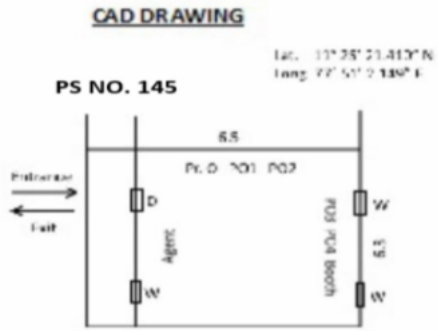

வாக்காளர் பதிவு அலுவலரின்
கையொப்பம்

Nazri Naksha

Google Map View

Polling Station Building Front View

Polling Station Front View

Cad View

Key MAP View

| | | | | | |
|--|----------------------------------|---|----------------------------------|--|----------------------------------|
| 1 பெயர் : யுவராஜ் தந்தை பெயர்: குப்புசாமி வீட்டு எண் : 2-108 வயது : 44 பாலினம் : ஆண் | BMP4078028 Photo is available | 2 பெயர் : காமராஜ் தந்தை பெயர்: குப்புசாமி வீட்டு எண் : 3-108 வயது : 36 பாலினம் : ஆண் | XTU0038794 Photo is available | 3 பெயர் : விஜயலட்சுமி கணவர் பெயர்: பாலசுப்ரமணியன் வீட்டு எண் : 5-62 வயது : 41 பாலினம் : பெண் | XTU0133959 Photo is available |
| 4 பெயர் : தீபிகா பாலசுப்ரமணி கணவர் பெயர்: பாலசுப்ரமணி வீட்டு எண் : 5/67 வயது : 23 பாலினம் : பெண் | XTU2377851 Photo is available | 5 பெயர் : அறிவழகன் தந்தை பெயர்: நாகராஜன் வீட்டு எண் : 5/76 வயது : 33 பாலினம் : ஆண் | XTU0196543 Photo is available | 6 பெயர் : கோகுலப்பிரியா கணவர் பெயர்: அறிவழகன் வீட்டு எண் : 5/76 வயது : 24 பாலினம் : பெண் | XTU2300150 Photo is available |
| 7 பெயர் : கனகமணி கணவர் பெயர்: அலெக்சாண்டர் வீட்டு எண் : 5-123 வயது : 50 பாலினம் : பெண் | BMP2537553 Photo is available | 8 பெயர் : சரவணன் தந்தை பெயர்: சிவராமன் வீட்டு எண் : 5-133 வயது : 50 பாலினம் : ஆண் | BMP2535789 Photo is available | 9 பெயர் : யுவராஜ் தந்தை பெயர்: காமராஜ் வீட்டு எண் : 5-208 வயது : 31 பாலினம் : ஆண் | XTU1073147 Photo is available |
| 10 பெயர் : சரத்குமார் தந்தை பெயர்: செல்வராஜ் வீட்டு எண் : 7-D வயது : 33 பாலினம் : ஆண் | XTU0630293 Photo is available | 11 பெயர் : ராஜவேல் தந்தை பெயர்: கந்தசாமி வீட்டு எண் : 8 வயது : 56 பாலினம் : ஆண் | XTU1572809 Photo is available | 12 பெயர் : சதீஸ் தந்தை பெயர்: குணசேகரன் வீட்டு எண் : 10-111 வயது : 35 பாலினம் : ஆண் | XTU0196535 Photo is available |
| 13 பெயர் : வைஷ்ணவி தந்தை பெயர்: முருகன் வீட்டு எண் : 13/46 வயது : 23 பாலினம் : பெண் | XTU2176725 Photo is available | 14 பெயர் : ராஜேஸ்வரி கணவர் பெயர்: கந்தசாமி வீட்டு எண் : 14-186 வயது : 34 பாலினம் : பெண் | XTU0840454 Photo is available | 15 பெயர் : காளியம்மாள் கணவர் பெயர்: காளியப்பன் வீட்டு எண் : 16 வயது : 91 பாலினம் : பெண் | XTU1572833 Photo is available |
| 16 பெயர் : வள்ளியம்மாள் கணவர் பெயர்: வெங்கடாசலம் வீட்டு எண் : 16 வயது : 86 பாலினம் : பெண் | XTU1572858 Photo is available | 17 பெயர் : பாவாயி கணவர் பெயர்: கந்தசாமி வீட்டு எண் : 16 வயது : 86 பாலினம் : பெண் | XTU1572866 Photo is available | 18 பெயர் : சிவராமன் தந்தை பெயர்: கருப்பண்ணன் வீட்டு எண் : 16 வயது : 85 பாலினம் : ஆண் | BMP2536944 Photo is available |
| 19 பெயர் : கந்தாயி கணவர் பெயர்: பழனியப்பன் வீட்டு எண் : 16 வயது : 85 பாலினம் : பெண் | BMP2540854 Photo is available | 20 பெயர் : பழனியம்மாள் கணவர் பெயர்: கண்ணுசாமி வீட்டு எண் : 16 வயது : 84 பாலினம் : பெண் | XTU1572874 Photo is available | 21 பெயர் : கமலா கணவர் பெயர்: காராநாடார் வீட்டு எண் : 16 வயது : 81 பாலினம் : பெண் | XTU1572908 Photo is available |
| 22 பெயர் : ஆறுமுகம் தந்தை பெயர்: முத்துசாமி வீட்டு எண் : 16 வயது : 81 பாலினம் : ஆண் | XTU1572916 Photo is available | 23 பெயர் : பூங்கா கணவர் பெயர்: காளியப்பநாடார் வீட்டு எண் : 16 வயது : 81 பாலினம் : பெண் | BMP2542348 Photo is available | 24 பெயர் : பழனியம்மாள் கணவர் பெயர்: பழனிசாமி வீட்டு எண் : 16 வயது : 78 பாலினம் : பெண் | BMP4029427 Photo is available |
| 25 பெயர் : முருகேசன் தந்தை பெயர்: முனியப்பன் வீட்டு எண் : 16 வயது : 77 பாலினம் : ஆண் | XTU1572965 Photo is available | 26 பெயர் : பாப்பாத்தி கணவர் பெயர்: ஆறுமுகம் வீட்டு எண் : 16 வயது : 76 பாலினம் : பெண் | XTU1572999 Photo is available | 27 பெயர் : ராசம்மாள் கணவர் பெயர்: பழனிவேல் வீட்டு எண் : 16 வயது : 74 பாலினம் : பெண் | BMP2541142 Photo is available |
| 28 பெயர் : விஜயலட்சுமி கணவர் பெயர்: சிவராமன் வீட்டு எண் : 16 வயது : 73 பாலினம் : பெண் | XTU1573021 Photo is available | 29 பெயர் : சுந்தரம் தந்தை பெயர்: சின்னப்பன் வீட்டு எண் : 16 வயது : 72 பாலினம் : ஆண் | XTU1573039 Photo is available | 30 பெயர் : லட்சுமி கணவர் பெயர்: பழனியப்பன் வீட்டு எண் : 16 வயது : 72 பாலினம் : பெண் | XTU1573047 Photo is available |