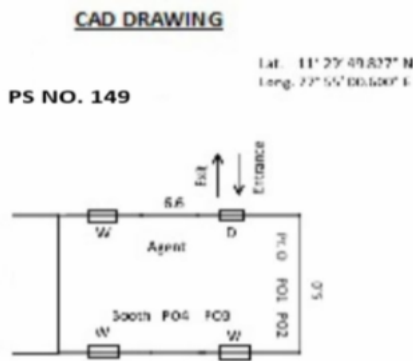

Google Map View

Polling Station Building Front View

Polling Station Front View

Cad View

Key MAP View

1 பெயர் : மணி தந்தை பெயர்: வருதராஜ் வீட்டு எண் : 1 வயது : 57 பாலினம் : ஆண்	XTU1657410 Photo is available	2 பெயர் : செளந்தரராஜன் தந்தை பெயர்: துரைசாமி வீட்டு எண் : 1 வயது : 31 பாலினம் : ஆண்	XTU0631143 Photo is available	3 பெயர் : ஆர்த்தி கணவர் பெயர்: ரமேஷ் குமார் வீட்டு எண் : 5-39 வயது : 37 பாலினம் : பெண்	XTU0380501 Photo is available
4 பெயர் : கௌசிகா தந்தை பெயர்: சரவணன் வீட்டு எண் : 5/44 வயது : 19 பாலினம் : பெண்	XTU2495455 Photo is available	5 பெயர் : சின்னிள்ளை கணவர் பெயர்: வேங்காங்கோனார் வீட்டு எண் : 5-185 வயது : 78 பாலினம் : பெண்	XTU1656867 Photo is available	6 பெயர் : பாக்கியம் கணவர் பெயர்: மணி வீட்டு எண் : 5-185 வயது : 61 பாலினம் : பெண்	XTU1656875 Photo is available
7 பெயர் : சுரேஷ் தந்தை பெயர்: மணி வீட்டு எண் : 5-185 வயது : 44 பாலினம் : ஆண்	KLS1643709 Photo is available	8 பெயர் : பேபி கணவர் பெயர்: சுரேஷ் வீட்டு எண் : 5-185 வயது : 43 பாலினம் : பெண்	XTU0302836 Photo is available	9 பெயர் : ஹரிப்பிரியா தந்தை பெயர்: சுரேஷ் வீட்டு எண் : 5/185 வயது : 19 பாலினம் : பெண்	XTU2484343 Photo is available
10 பெயர் : கோவிந்தம்மாள் இதரர் பெயர்: சண்முகம் வீட்டு எண் : 5-190-6 வயது : 73 பாலினம் : பெண்	XTU1656883 Photo is available	11 பெயர் : ராமசாமி தந்தை பெயர்: திருமலைகோனார் வீட்டு எண் : 5-204 வயது : 71 பாலினம் : ஆண்	XTU1656891 Photo is available	12 பெயர் : பாப்பா கணவர் பெயர்: ராமசாமி வீட்டு எண் : 5-204 வயது : 63 பாலினம் : பெண்	XTU1656909 Photo is available
13 பெயர் : சிவகாமி கணவர் பெயர்: ராமசாமி வீட்டு எண் : 5-204 வயது : 47 பாலினம் : பெண்	KLS1868140 Photo is available	14 பெயர் : துரைசாமி கணவர் பெயர்: ராமசாமி வீட்டு எண் : 5-204 வயது : 39 பாலினம் : பெண்	XTU0302844 Photo is available	15 பெயர் : பவித்ரா கணவர் பெயர்: துரைசாமி வீட்டு எண் : 5-204 வயது : 29 பாலினம் : பெண்	XTU1016351 Photo is available
16 பெயர் : பொன்னாயாள் கணவர் பெயர்: சுந்தரம் வீட்டு எண் : 5-206 வயது : 67 பாலினம் : பெண்	XTU1656917 Photo is available	17 பெயர் : பெரியசாமி தந்தை பெயர்: சுந்தரம் வீட்டு எண் : 5-206 வயது : 51 பாலினம் : ஆண்	XTU1656925 Photo is available	18 பெயர் : செளந்திரம் கணவர் பெயர்: பெரியசாமி வீட்டு எண் : 5-206 வயது : 49 பாலினம் : பெண்	XTU1656933 Photo is available
19 பெயர் : கண்ணுபையன் தந்தை பெயர்: பொன்னான் வீட்டு எண் : 5-207 வயது : 83 பாலினம் : ஆண்	KLS1065457 Photo is available	20 பெயர் : நல்லம்மாள் கணவர் பெயர்: கண்ணுபையன் வீட்டு எண் : 5-207 வயது : 73 பாலினம் : பெண்	XTU1656941 Photo is available	21 பெயர் : சண்முகம் தாயின் பெயர்: பொன்னாயாள் வீட்டு எண் : 5-208 வயது : 44 பாலினம் : ஆண்	KLS1868306 Photo is available
22 பெயர் : கண்ணன் தந்தை பெயர்: மொட்டையன் வீட்டு எண் : 5-209 வயது : 75 பாலினம் : ஆண்	XTU1656958 Photo is available	23 பெயர் : குஞ்சாள் கணவர் பெயர்: கண்ணன் வீட்டு எண் : 5-209 வயது : 67 பாலினம் : பெண்	XTU1656966 Photo is available	24 பெயர் : தம்பி தந்தை பெயர்: பச்சியண்ணன் வீட்டு எண் : 5-211 வயது : 71 பாலினம் : ஆண்	XTU1656982 Photo is available
25 பெயர் : ராஜேஸ்வரி கணவர் பெயர்: தம்பி வீட்டு எண் : 5-211 வயது : 67 பாலினம் : பெண்	XTU1656990 Photo is available	26 பெயர் : சுதாகர் தந்தை பெயர்: தம்பி வீட்டு எண் : 5-211 வயது : 46 பாலினம் : ஆண்	KLS1065499 Photo is available	27 பெயர் : பச்சியம்மாள் கணவர் பெயர்: சுதாகர் வீட்டு எண் : 5-211 வயது : 37 பாலினம் : பெண்	XTU0302869 Photo is available
28 பெயர் : ராமன் தந்தை பெயர்: நடேசன் வீட்டு எண் : 5-212 வயது : 53 பாலினம் : ஆண்	XTU1657006 Photo is available	29 பெயர் : இலட்சுமணன் தந்தை பெயர்: நடேசன் வீட்டு எண் : 5-213 வயது : 53 பாலினம் : ஆண்	XTU1657014 Photo is available	30 பெயர் : தமிழரசி கணவர் பெயர்: இலட்சுமணன் வீட்டு எண் : 5-213 வயது : 50 பாலினம் : பெண்	KLS1065366 Photo is available