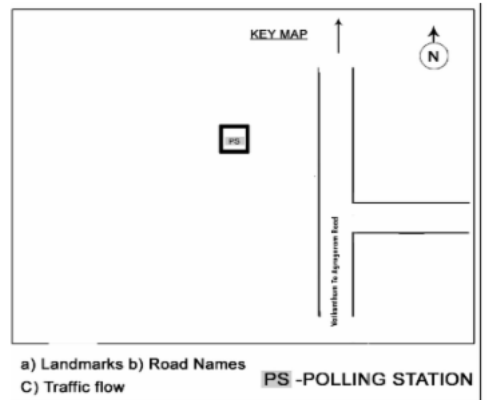

Google Map View

Polling Station Building Front View

Polling Station Building Front View

Polling Station Front View

Polling Station View

Cad View

Key MAP View

சட்டமன்றத் தொகுதியின் எண் மற்றும் பெயர் : 87-சங்ககிரி
பிரிவு எண் மற்றும் பெயர் 1-வைகுந்தம் (வ.கி) மற்றும் (ஊ), வார்டு 2, செல்லப்பம்பட்டி