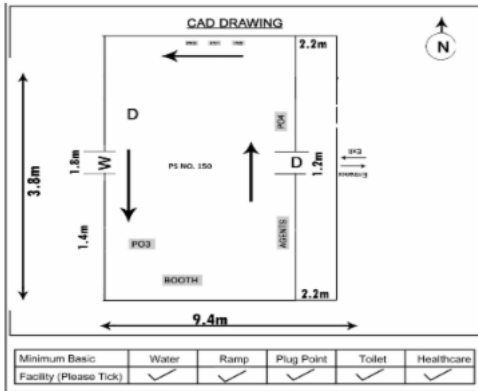

Google Map View

Polling Station Building Front View

Polling Station Building Front View

Polling Station Front View

Polling Station View

Cad View

Key MAP View

சட்டமன்றத் தொகுதியின் எண் மற்றும் பெயர் : 87-சங்ககிரி
பிரிவு எண் மற்றும் பெயர் 1-வைகுந்தம் (வ.கி) மற்றும் (ஊ), வார்டு 2, செல்லப்பம்பட்டி