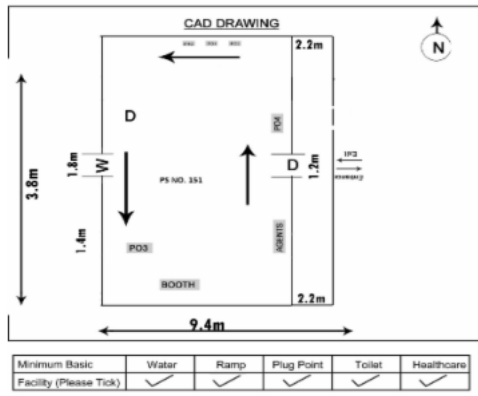

Google Map View

Polling Station Building Front View

Polling Station Building Front View

Polling Station Front View

Polling Station View

Cad View

Key MAP View

1 பெயர் : ஜோதி கணவர் பெயர்: குமார் வீட்டு எண் : 1 வயது : 32 பாலினம் : பெண் Photo is available	XTU0949198	2 பெயர் : சந்தியா தந்தை பெயர்: சுப்பிரமணி வீட்டு எண் : 1-293 வயது : 28 பாலினம் : பெண் Photo is available	XTU1073451	3 பெயர் : சந்திரா கணவர் பெயர்: மாதேஸ் வீட்டு எண் : 2 வயது : 38 பாலினம் : பெண் Photo is available	XTU0725325
4 பெயர் : அமுதா தந்தை பெயர்: சிவக்குமார் வீட்டு எண் : 2 வயது : 32 பாலினம் : பெண் Photo is available	XTU0725317	5 பெயர் : சின்னமுத்து தந்தை பெயர்: கந்தசாமி கவுண்டர் வீட்டு எண் : 2-1 வயது : 69 பாலினம் : ஆண் Photo is available	XTU1578376	6 பெயர் : ராஜம்மாள் கணவர் பெயர்: சின்னமுத்து வீட்டு எண் : 2-1 வயது : 61 பாலினம் : பெண் Photo is available	XTU1578384
7 பெயர் : ரமேஷ் தந்தை பெயர்: சின்னமுத்து வீட்டு எண் : 2-1 வயது : 47 பாலினம் : ஆண் Photo is available	KLS1858042	8 பெயர் : ஜமுனாராணி கணவர் பெயர்: ரமேஷ் வீட்டு எண் : 2-1 வயது : 37 பாலினம் : பெண் Photo is available	XTU0631978	9 பெயர் : சூர்யா தந்தை பெயர்: சேகர் வீட்டு எண் : 2/1 வயது : 21 பாலினம் : ஆண் Photo is available	XTU2406569
10 பெயர் : சேகர் தந்தை பெயர்: சின்னமுத்து வீட்டு எண் : 2-2 வயது : 50 பாலினம் : ஆண் Photo is available	XTU1578392	11 பெயர் : விமலா கணவர் பெயர்: சேகர் வீட்டு எண் : 2-2 வயது : 37 பாலினம் : பெண் Photo is available	XTU0631986	12 பெயர் : பழனியம்மாள் கணவர் பெயர்: மாரிமுத்து வீட்டு எண் : 2-3 வயது : 66 பாலினம் : பெண் Photo is available	XTU1578418
13 பெயர் : ராஜா தந்தை பெயர்: மாரிமுத்து வீட்டு எண் : 2-3 வயது : 48 பாலினம் : ஆண் Photo is available	KLS1857317	14 பெயர் : வனிதா கணவர் பெயர்: ராஜா வீட்டு எண் : 2-3 வயது : 42 பாலினம் : பெண் Photo is available	KLS1857325	15 பெயர் : இளங்கோ தந்தை பெயர்: ராஜா வீட்டு எண் : 2/3 வயது : 21 பாலினம் : ஆண் Photo is available	XTU2366573
16 பெயர் : மாணிக்கம் தந்தை பெயர்: மாதையன் வீட்டு எண் : 2-4 வயது : 33 பாலினம் : ஆண் Photo is available	XTU0725242	17 பெயர் : ரேஷ்மா தந்தை பெயர்: ராஜாராம் வீட்டு எண் : 2/4 வயது : 20 பாலினம் : பெண் Photo is available	XTU2366854	18 பெயர் : வசந்தா கணவர் பெயர்: ராஜேந்திரன் வீட்டு எண் : 2-5 வயது : 51 பாலினம் : பெண் Photo is available	XTU1578434
19 பெயர் : தினேஷ் தந்தை பெயர்: ராஜேந்திரன் வீட்டு எண் : 2-5 வயது : 28 பாலினம் : ஆண் Photo is available	XTU0973008	20 பெயர் : ராசாத்தி கணவர் பெயர்: பழனியப்பன் வீட்டு எண் : 2-5-73A6 வயது : 46 பாலினம் : பெண் Photo is available	XTU0725234	21 பெயர் : சின்னபழனி தந்தை பெயர்: கந்தசாமி கவுண்டர் வீட்டு எண் : 2-7 வயது : 74 பாலினம் : ஆண் Photo is available	XTU1578442
22 பெயர் : பெருமாயி கணவர் பெயர்: சின்னபழனி வீட்டு எண் : 2-7 வயது : 71 பாலினம் : பெண் Photo is available	XTU1578459	23 பெயர் : ராஜாராம் தந்தை பெயர்: சின்னபழனி வீட்டு எண் : 2-7 வயது : 45 பாலினம் : ஆண் Photo is available	KLS1860436	24 பெயர் : ஜெயா கணவர் பெயர்: ராஜாராம் வீட்டு எண் : 2-7 வயது : 39 பாலினம் : பெண் Photo is available	KLS1858018
25 பெயர் : பவித்ரா கணவர் பெயர்: பாலசுந்தரம் வீட்டு எண் : 2/10 வயது : 24 பாலினம் : பெண் Photo is available	XTU2025179	26 பெயர் : நந்தகுமார் மாதேஸ் தந்தை பெயர்: மாதேஸ் வீட்டு எண் : 2/10, வயது : 21 பாலினம் : ஆண் Photo is available	XTU2427425	27 பெயர் : வேடிச்சி தந்தை பெயர்: செல்லாண்டி வீட்டு எண் : 2-10-1 வயது : 36 பாலினம் : ஆண் Photo is available	XTU0304261
28 பெயர் : வெள்ளச்சி கணவர் பெயர்: ராஜா வீட்டு எண் : 2/10/1 வயது : 36 பாலினம் : பெண் Photo is available	XTU2119360	29 பெயர் : முருகன் தந்தை பெயர்: செல்லாண்டி வீட்டு எண் : 2-10-1 வயது : 31 பாலினம் : ஆண் Photo is available	XTU0725168	30 பெயர் : சத்யா கணவர் பெயர்: வேடிச்சி வீட்டு எண் : 2-10-11 வயது : 34 பாலினம் : பெண் Photo is available	XTU0725176