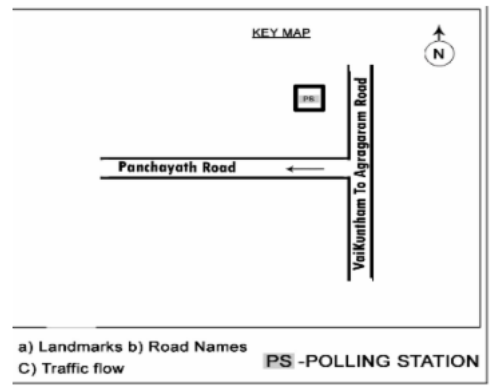

Google Map View

Polling Station Building Front View

Polling Station Front View

Cad View

Key MAP View

1 பெயர் : ரதி கணவர் பெயர்: ரமேஷ் வீட்டு எண் : 1 வயது : 32 பாலினம் : பெண்	XTU0725630 Photo is available	2 பெயர் : சுகன்யா ந தந்தை பெயர்: நாகராஜ் பெ வீட்டு எண் : 1 வயது : 23 பாலினம் : பெண்	XTU2423127 Photo is available	3 பெயர் : ஆனந்த் தந்தை பெயர்: ராஜன் வீட்டு எண் : 1-2 வயது : 22 பாலினம் : ஆண்	XTU2499846 Photo is available
4 பெயர் : சஜா தந்தை பெயர்: ராஜன் வீட்டு எண் : 1-2 வயது : 20 பாலினம் : ஆண்	XTU2499853 Photo is available	5 பெயர் : சபிதா ரத்தினம் தந்தை பெயர்: ரத்தினம் வீட்டு எண் : 1/83, வயது : 22 பாலினம் : பெண்	XTU2421220 Photo is available	6 பெயர் : சஞ்சய் ரத்தினம் தந்தை பெயர்: ரத்தினம் வீட்டு எண் : 1/83 வயது : 20 பாலினம் : ஆண்	XTU2422103 Photo is available
7 பெயர் : சினேகா தந்தை பெயர்: அறிவழகன் வீட்டு எண் : 1/153 வயது : 25 பாலினம் : பெண்	XTU2229029 Photo is available	8 பெயர் : கனகலட்சுமி கணவர் பெயர்: வடிவேல் வீட்டு எண் : 1-186-1 வயது : 73 பாலினம் : பெண்	XTU0197673 Photo is available	9 பெயர் : மாரியம்மாள் கணவர் பெயர்: அய்யாகண்ணு வீட்டு எண் : 1-277 வயது : 69 பாலினம் : பெண்	XTU0632224 Photo is available
10 பெயர் : ராமநாதன் தந்தை பெயர்: பெருமாள் வீட்டு எண் : 1/588 வயது : 52 பாலினம் : ஆண்	RMK0355180 Photo is available	11 பெயர் : சாந்தி கணவர் பெயர்: ராமநாதன் வீட்டு எண் : 1/588 வயது : 36 பாலினம் : பெண்	XTU1263680 Photo is available	12 பெயர் : கலைவாணி ச தந்தை பெயர்: சக்திவேல் வீட்டு எண் : 1/588 வயது : 20 பாலினம் : பெண்	XTU2502243 Photo is available
13 பெயர் : சங்கர் தந்தை பெயர்: ராமன் வீட்டு எண் : 2 வயது : 53 பாலினம் : ஆண்	XTU0725663 Photo is available	14 பெயர் : சக்திவேல் தந்தை பெயர்: பெருமாள் வீட்டு எண் : 2 வயது : 43 பாலினம் : பெண்	XTU0632786 Photo is available	15 பெயர் : ஜோதி கணவர் பெயர்: முரளி வீட்டு எண் : 2 வயது : 39 பாலினம் : பெண்	XTU0725721 Photo is available
16 பெயர் : மல்லிகா கணவர் பெயர்: மாரியப்பன் வீட்டு எண் : 2 வயது : 36 பாலினம் : பெண்	XTU0725648 Photo is available	17 பெயர் : ராதா கணவர் பெயர்: குமார் வீட்டு எண் : 2 வயது : 36 பாலினம் : பெண்	XTU0725747 Photo is available	18 பெயர் : சுகந்தி கணவர் பெயர்: கோபி வீட்டு எண் : 2 வயது : 34 பாலினம் : பெண்	XTU0725598 Photo is available
19 பெயர் : கோவிந்தராஜ் தந்தை பெயர்: பெருமாள் வீட்டு எண் : 2 வயது : 33 பாலினம் : ஆண்	XTU0632521 Photo is available	20 பெயர் : மைலி கணவர் பெயர்: மாதையன் வீட்டு எண் : 2 வயது : 33 பாலினம் : பெண்	XTU0725580 Photo is available	# 21 பெயர் : மூர்த்தி கந்தன் தந்தை பெயர்: கந்தன் வீட்டு எண் : 2 வயது : 32 பாலினம் : ஆண்	XTU0725572 Photo is available
22 பெயர் : குமரேசன் தந்தை பெயர்: கருணாநிதி வீட்டு எண் : 2 வயது : 32 பாலினம் : ஆண்	XTU0725689 Photo is available	23 பெயர் : பாலகிருஷ்ணன் தந்தை பெயர்: இராஜேந்திரன் வீட்டு எண் : 2 வயது : 32 பாலினம் : ஆண்	XTU0795062 Photo is available	24 பெயர் : சத்தியமூர்த்தி சண்முகம் தந்தை பெயர்: சண்முகம் வீட்டு எண் : 2 வயது : 32 பாலினம் : ஆண்	XTU0725739 Photo is available
25 பெயர் : சுகன்யா கணவர் பெயர்: மதியழகன் வீட்டு எண் : 2 வயது : 31 பாலினம் : பெண்	XTU0725754 Photo is available	26 பெயர் : ரமேஷ் தந்தை பெயர்: நடேசன் வீட்டு எண் : 2 வயது : 31 பாலினம் : ஆண்	XTU0725713 Photo is available	27 பெயர் : லோகநாயகி கணவர் பெயர்: ரமேஷ் வீட்டு எண் : 2 வயது : 31 பாலினம் : பெண்	XTU0725697 Photo is available
28 பெயர் : வெ தங்கராஜ் தந்தை பெயர்: வெங்கடாசலம் வீட்டு எண் : 2 வயது : 31 பாலினம் : ஆண்	XTU0795096 Photo is available	29 பெயர் : கவிதா கணவர் பெயர்: முருகேசன் வீட்டு எண் : 2 வயது : 30 பாலினம் : பெண்	XTU0725705 Photo is available	30 பெயர் : பாரதிபிரியன் தந்தை பெயர்: மணிவண்ணன் வீட்டு எண் : 2 வயது : 30 பாலினம் : ஆண்	XTU0725622 Photo is available