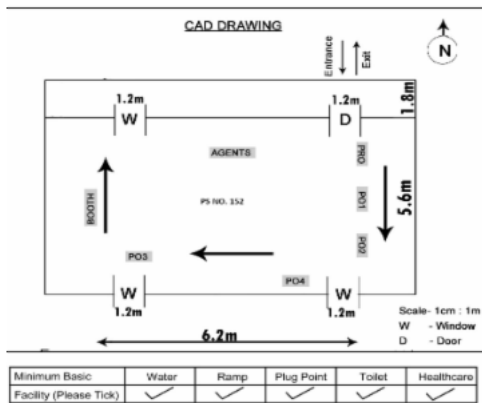

Google Map View

Polling Station Building Front View

Polling Station Front View

Cad View

Key MAP View

1 பெயர் : ரதி கணவர் பெயர்: ரமேஷ் வீட்டு எண் : 1 வயது : 32 பாலினம் : பெண்	XTU0725630 Photo is available	2 பெயர் : சுகன்யா ந தந்தை பெயர்: நாகராஜ் பெ வீட்டு எண் : 1 வயது : 23 பாலினம் : பெண்	XTU2423127 Photo is available	3 பெயர் : ஆனந்த் தந்தை பெயர்: ராஜன் வீட்டு எண் : 1-2 வயது : 22 பாலினம் : ஆண்	XTU2499846 Photo is available
4 பெயர் : சஜா தந்தை பெயர்: ராஜன் வீட்டு எண் : 1-2 வயது : 20 பாலினம் : ஆண்	XTU2499853 Photo is available	5 பெயர் : சபிதா ரத்தினம் தந்தை பெயர்: ரத்தினம் வீட்டு எண் : 1/83, வயது : 22 பாலினம் : பெண்	XTU2421220 Photo is available	6 பெயர் : சஞ்சய் ரத்தினம் தந்தை பெயர்: ரத்தினம் வீட்டு எண் : 1/83 வயது : 20 பாலினம் : ஆண்	XTU2422103 Photo is available
7 பெயர் : சினேகா தந்தை பெயர்: அறிவழகன் வீட்டு எண் : 1/153 வயது : 25 பாலினம் : பெண்	XTU2229029 Photo is available	8 பெயர் : கனகலட்சுமி கணவர் பெயர்: வடிவேல் வீட்டு எண் : 1-186-1 வயது : 73 பாலினம் : பெண்	XTU0197673 Photo is available	9 பெயர் : மாரியம்மாள் கணவர் பெயர்: அய்யாகண்ணு வீட்டு எண் : 1-277 வயது : 69 பாலினம் : பெண்	XTU0632224 Photo is available
10 பெயர் : ராமநாதன் தந்தை பெயர்: பெருமாள் வீட்டு எண் : 1/588 வயது : 52 பாலினம் : ஆண்	RMK0355180 Photo is available	11 பெயர் : சாந்தி கணவர் பெயர்: ராமநாதன் வீட்டு எண் : 1/588 வயது : 36 பாலினம் : பெண்	XTU1263680 Photo is available	12 பெயர் : கலைவாணி ச தந்தை பெயர்: சக்திவேல் வீட்டு எண் : 1/588 வயது : 20 பாலினம் : பெண்	XTU2502243 Photo is available
13 பெயர் : சங்கர் தந்தை பெயர்: ராமன் வீட்டு எண் : 2 வயது : 53 பாலினம் : ஆண்	XTU0725663 Photo is available	14 பெயர் : சக்திவேல் தந்தை பெயர்: பெருமாள் வீட்டு எண் : 2 வயது : 43 பாலினம் : பெண்	XTU0632786 Photo is available	15 பெயர் : ஜோதி கணவர் பெயர்: முரளி வீட்டு எண் : 2 வயது : 39 பாலினம் : பெண்	XTU0725721 Photo is available
16 பெயர் : மல்லிகா கணவர் பெயர்: மாரியப்பன் வீட்டு எண் : 2 வயது : 36 பாலினம் : பெண்	XTU0725648 Photo is available	17 பெயர் : ராதா கணவர் பெயர்: குமார் வீட்டு எண் : 2 வயது : 36 பாலினம் : பெண்	XTU0725747 Photo is available	18 பெயர் : சுகந்தி கணவர் பெயர்: கோபி வீட்டு எண் : 2 வயது : 34 பாலினம் : பெண்	XTU0725598 Photo is available
19 பெயர் : கோவிந்தராஜ் தந்தை பெயர்: பெருமாள் வீட்டு எண் : 2 வயது : 33 பாலினம் : ஆண்	XTU0632521 Photo is available	20 பெயர் : மைலி கணவர் பெயர்: மாதையன் வீட்டு எண் : 2 வயது : 33 பாலினம் : பெண்	XTU0725580 Photo is available	# 21 பெயர் : மூர்த்தி கந்தன் தந்தை பெயர்: கந்தன் வீட்டு எண் : 2 வயது : 32 பாலினம் : ஆண்	XTU0725572 Photo is available
22 பெயர் : குமரேசன் தந்தை பெயர்: கருணாநிதி வீட்டு எண் : 2 வயது : 32 பாலினம் : ஆண்	XTU0725689 Photo is available	23 பெயர் : பாலகிருஷ்ணன் தந்தை பெயர்: இராஜேந்திரன் வீட்டு எண் : 2 வயது : 32 பாலினம் : ஆண்	XTU0795062 Photo is available	24 பெயர் : சத்தியமூர்த்தி சண்முகம் தந்தை பெயர்: சண்முகம் வீட்டு எண் : 2 வயது : 32 பாலினம் : ஆண்	XTU0725739 Photo is available
25 பெயர் : சுகன்யா கணவர் பெயர்: மதியழகன் வீட்டு எண் : 2 வயது : 31 பாலினம் : பெண்	XTU0725754 Photo is available	26 பெயர் : ரமேஷ் தந்தை பெயர்: நடேசன் வீட்டு எண் : 2 வயது : 31 பாலினம் : ஆண்	XTU0725713 Photo is available	27 பெயர் : லோகநாயகி கணவர் பெயர்: ரமேஷ் வீட்டு எண் : 2 வயது : 31 பாலினம் : பெண்	XTU0725697 Photo is available
28 பெயர் : வெ தங்கராஜ் தந்தை பெயர்: வெங்கடாசலம் வீட்டு எண் : 2 வயது : 31 பாலினம் : ஆண்	XTU0795096 Photo is available	29 பெயர் : கவிதா கணவர் பெயர்: முருகேசன் வீட்டு எண் : 2 வயது : 30 பாலினம் : பெண்	XTU0725705 Photo is available	30 பெயர் : பாரதிபிரியன் தந்தை பெயர்: மணிவண்ணன் வீட்டு எண் : 2 வயது : 30 பாலினம் : ஆண்	XTU0725622 Photo is available