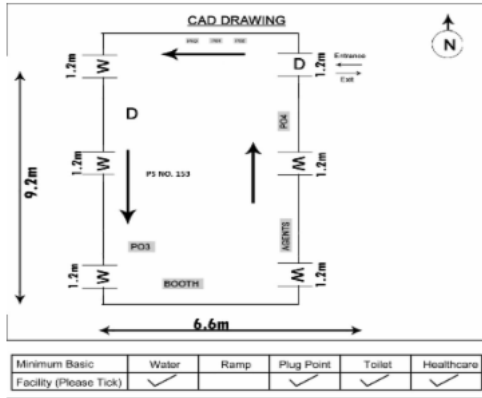

Google Map View

Polling Station Building Front View

Polling Station Front View

Cad View

Key MAP View

1 பெயர் : திருப்பதி தந்தை பெயர் : கருப்பண்ணன் வீட்டு எண் : 1 வயது : 30 பாலினம் : ஆண் Photo is available	XTU0726125	2 பெயர் : கவிதா கணவர் பெயர் : சண்முகம் வீட்டு எண் : 1 வயது : 30 பாலினம் : பெண் Photo is available	XTU0795179	3 பெயர் : ராஜம்மாள் கணவர் பெயர் : குருவன் வீட்டு எண் : 1-3A வயது : 66 பாலினம் : பெண் Photo is available	XTU1590991
4 பெயர் : ரஞ்சிதம் தந்தை பெயர் : காளியப்பன் வீட்டு எண் : 1-35 வயது : 24 பாலினம் : பெண் Photo is available	XTU2108553	5 பெயர் : விஜயகாந்த் தந்தை பெயர் : செல்லமுத்து வீட்டு எண் : 1-83 வயது : 32 பாலினம் : ஆண் Photo is available	XTU1041979	6 பெயர் : ஈஸ்வரி கணவர் பெயர் : செந்தில் குமார் வீட்டு எண் : 1-90 வயது : 35 பாலினம் : பெண் Photo is available	XTU0632877
7 பெயர் : கிருஷ்ணன் தந்தை பெயர் : பெருமாள் வீட்டு எண் : 1-101 வயது : 24 பாலினம் : ஆண் Photo is available	XTU2024974	8 பெயர் : கருப்பண்ணன் தந்தை பெயர் : கந்தசாமி வீட்டு எண் : 1-105 வயது : 72 பாலினம் : ஆண் Photo is available	XTU0632885	9 பெயர் : தங்கம் கணவர் பெயர் : கருப்பண்ணன் வீட்டு எண் : 1-105 வயது : 52 பாலினம் : பெண் Photo is available	XTU0632893
10 பெயர் : தங்கராஜ் தந்தை பெயர் : கருப்பண்ணன் வீட்டு எண் : 1-105 வயது : 35 பாலினம் : ஆண் Photo is available	XTU0632901	11 பெயர் : சொப்பனசுந்தரி தந்தை பெயர் : கருப்பண்ணன் வீட்டு எண் : 1/105 வயது : 25 பாலினம் : பெண் Photo is available	XTU1210137	12 பெயர் : கமலேஷ் தந்தை பெயர் : அண்ணாமலை வீட்டு எண் : 1/106 வயது : 21 பாலினம் : ஆண் Photo is available	XTU2385581
13 பெயர் : வெங்கடாசலம் தந்தை பெயர் : கந்தப்பக்கவுண்டர் வீட்டு எண் : 1-154 வயது : 62 பாலினம் : ஆண் Photo is available	XTU1591023	14 பெயர் : சிலம்பு கணவர் பெயர் : வெங்கடாசலம் வீட்டு எண் : 1-154 வயது : 54 பாலினம் : பெண் Photo is available	XTU1591031	15 பெயர் : சம்பூர்ணம் கணவர் பெயர் : கண்ணுபையன் வீட்டு எண் : 1-189 வயது : 78 பாலினம் : பெண் Photo is available	XTU1591056
16 பெயர் : முருகன் தந்தை பெயர் : கண்ணுபையன் வீட்டு எண் : 1-189 வயது : 56 பாலினம் : ஆண் Photo is available	KLS1858968	# 17 பெயர் : சரஸ்வதி முருகன் கணவர் பெயர் : முருகன் வீட்டு எண் : 213 வயது : 54 பாலினம் : பெண் Photo is available	KLS1854363	18 பெயர் : செந்தில்குமார் தந்தை பெயர் : ராமசாமி வீட்டு எண் : 1-190 வயது : 44 பாலினம் : ஆண் Photo is available	KLS3578994
19 பெயர் : சண்முகப்பிரியா தந்தை பெயர் : ராஜீ வீட்டு எண் : 1-190 வயது : 33 பாலினம் : பெண் Photo is available	XTU0632927	20 பெயர் : வேல்முருகன் தந்தை பெயர் : ராசு வீட்டு எண் : 1/190 வயது : 26 பாலினம் : ஆண் Photo is available	XTU1220821	21 பெயர் : ராசம்மாள் கணவர் பெயர் : ராஜா வீட்டு எண் : 1-190-1 வயது : 61 பாலினம் : பெண் Photo is available	XTU1591072
22 பெயர் : பாப்பாத்தி கணவர் பெயர் : சின்னராசு வீட்டு எண் : 1-192 வயது : 71 பாலினம் : பெண் Photo is available	XTU1591080	23 பெயர் : முத்துசாமி தந்தை பெயர் : சின்னராசு வீட்டு எண் : 1-192 வயது : 43 பாலினம் : ஆண் Photo is available	KLS1858950	24 பெயர் : லட்சுமி கணவர் பெயர் : முத்துசாமி வீட்டு எண் : 1-192 வயது : 35 பாலினம் : பெண் Photo is available	XTU1073840
25 பெயர் : முனியம்மாள் கணவர் பெயர் : பெரியசாமி வீட்டு எண் : 1-195 வயது : 71 பாலினம் : பெண் Photo is available	XTU1591098	26 பெயர் : குமார் தந்தை பெயர் : பெரியசாமி வீட்டு எண் : 1-196 வயது : 50 பாலினம் : ஆண் Photo is available	XTU1591106	27 பெயர் : சாந்தி கணவர் பெயர் : குமார் வீட்டு எண் : 1-196 வயது : 43 பாலினம் : பெண் Photo is available	XTU0425876
28 பெயர் : கனிஷ் குமார் குமார் தந்தை பெயர் : குமார் வீட்டு எண் : 1/196 வயது : 22 பாலினம் : ஆண் Photo is available	XTU2384857	29 பெயர் : லோகேஷ்குமார் குமார் தந்தை பெயர் : குமார் வீட்டு எண் : 1/196 வயது : 20 பாலினம் : ஆண் Photo is available	XTU2520013	30 பெயர் : காவேரி தந்தை பெயர் : சீரங்கன் வீட்டு எண் : 1-197 வயது : 79 பாலினம் : ஆண் Photo is available	KLS1853423