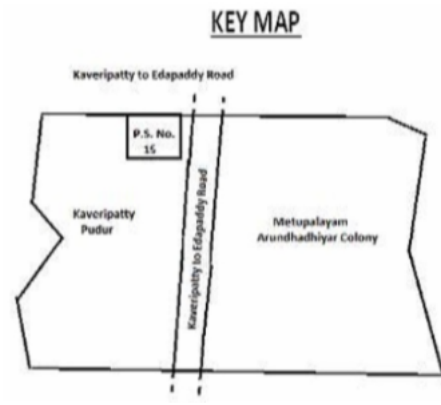

**3. வாக்குச் சாவடியின் விவரங்கள்**

<p><b>வாக்குச் சாவடியின் எண் மற்றும் பெயர் :</b></p> <p>16 - ஊராட்சி ஒன்றிய நடுநிலைப்பள்ளி, காவேரிப்பட்டி -637104, மேற்கு பார்த்த தாரசு கட்டிடத்தின் வடக்கு பகுதி, அறை எண் 6</p> <p><b>வாக்குச் சாவடியின் முகவரி :</b></p> <p>ஊராட்சி ஒன்றிய நடுநிலைப்பள்ளி, காவேரிப்பட்டி, 637104</p>	<p><b>வாக்குச் சாவடியின் வகைப்பாடு (ஆண்/பெண்/பொது)</b></p> <p><b>துணை வாக்குச் சாவடிகளின் எண்ணிக்கை :</b></p>	<p><b>பொது</b></p> <p style="font-size: 24px;">0</p>
--	---	--

Google Map View

Polling Station Building Front View

Polling Station Front View

Cad View

Key MAP View

சட்டமன்றத் தொகுதியின் எண் மற்றும் பெயர் : 87-சங்ககிரி  
பிரிவு எண் மற்றும் பெயர் 1-கோனேரிப்பட்டி (ஊ), மேட்டுப்பாளையம் அருந்ததியர்தெரு வார்டு-1