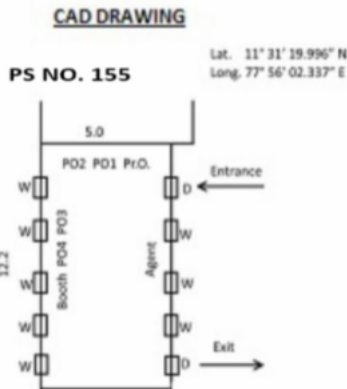

Google Map View

Polling Station Building Front View

Polling Station Front View

Cad View

Key MAP View

1 பெயர் : சூர்யகலா கணவர் பெயர்: முத்து வீட்டு எண் : 1 வயது : 31 பாலினம் : பெண் Photo is available	XTU0726521	2 பெயர் : தெரசா இதரர் பெயர்: பாட்டப்பன் வீட்டு எண் : 1/9 வயது : 32 பாலினம் : பெண் Photo is available	XTU1190685	3 பெயர் : சாந்தி கணவர் பெயர்: சின்னதம்பி வீட்டு எண் : 2-283 வயது : 44 பாலினம் : பெண் Photo is available	XTU0425918
4 பெயர் : சமதி கணவர் பெயர்: ராஜா வீட்டு எண் : 3 வயது : 40 பாலினம் : பெண் Photo is available	XTU0726596	5 பெயர் : சாந்தி கணவர் பெயர்: செல்வராஜ் வீட்டு எண் : 3 வயது : 38 பாலினம் : பெண் Photo is available	XTU0726539	6 பெயர் : குமார் தந்தை பெயர்: முத்து வீட்டு எண் : 3 வயது : 38 பாலினம் : ஆண் Photo is available	XTU0726562
7 பெயர் : லதா கணவர் பெயர்: குமார் வீட்டு எண் : 3 வயது : 36 பாலினம் : பெண் Photo is available	XTU0726554	8 பெயர் : ராஜேஸ்வரி கணவர் பெயர்: சரவணன் வீட்டு எண் : 3 வயது : 34 பாலினம் : பெண் Photo is available	XTU0726570	9 பெயர் : கார்த்தி தந்தை பெயர்: பெருமாள் வீட்டு எண் : 3 வயது : 31 பாலினம் : ஆண் Photo is available	XTU0726547
10 பெயர் : பெரியண்ணன் தந்தை பெயர்: பெரியிருசான் வீட்டு எண் : 3-1 வயது : 82 பாலினம் : ஆண் Photo is available	XTU1581339	11 பெயர் : சின்னம்மாள் கணவர் பெயர்: பெரியண்ணன் வீட்டு எண் : 3-1 வயது : 81 பாலினம் : பெண் Photo is available	XTU1581347	12 பெயர் : பெருமா கவுண்டர் தந்தை பெயர்: பெரியண்ணன் வீட்டு எண் : 3-1 வயது : 62 பாலினம் : ஆண் Photo is available	KLS1065010
13 பெயர் : கோவிந்தம்மாள் கணவர் பெயர்: பெருமா கவுண்டர் வீட்டு எண் : 3-1 வயது : 59 பாலினம் : பெண் Photo is available	KLS1065002	14 பெயர் : பாக்கியம் கணவர் பெயர்: சீரங்கன் வீட்டு எண் : 3-2 வயது : 65 பாலினம் : பெண் Photo is available	XTU1581354	15 பெயர் : சின்னபையன் தந்தை பெயர்: பெரியிருசான் வீட்டு எண் : 3-3 வயது : 77 பாலினம் : ஆண் Photo is available	XTU1581362
16 பெயர் : பெரியம்மாள் கணவர் பெயர்: சின்னபையன் வீட்டு எண் : 3-3 வயது : 75 பாலினம் : பெண் Photo is available	XTU1581370	17 பெயர் : சுப்ரமணி தந்தை பெயர்: சின்னப்பையன் வீட்டு எண் : 3-3 வயது : 53 பாலினம் : ஆண் Photo is available	XTU1581388	18 பெயர் : தங்கம்மாள் கணவர் பெயர்: சுப்ரமணி வீட்டு எண் : 3-3 வயது : 50 பாலினம் : பெண் Photo is available	XTU1581396
19 பெயர் : ராஜா தந்தை பெயர்: செல்லாண்டி வீட்டு எண் : 3-3-39 வயது : 35 பாலினம் : ஆண் Photo is available	XTU0904086	20 பெயர் : பழனியப்பன் சி தந்தை பெயர்: சின்னப்பன் வீட்டு எண் : 3-4 வயது : 74 பாலினம் : ஆண் Photo is available	XTU1581404	21 பெயர் : சரசா கணவர் பெயர்: பழனியப்பன் வீட்டு எண் : 3-4 வயது : 69 பாலினம் : பெண் Photo is available	XTU1581412
22 பெயர் : கிருஷ்ணமூர்த்தி தந்தை பெயர்: குருநாதன் வீட்டு எண் : 3-4 வயது : 41 பாலினம் : பெண் Photo is available	XTU0904078	23 பெயர் : சரண்யா தந்தை பெயர்: சத்திவேல் வீட்டு எண் : 3-4 வயது : 38 பாலினம் : பெண் Photo is available	XTU0795252	24 பெயர் : கௌசல்யா கி கணவர் பெயர்: கிருஷ்ணமூர்த்தி வீட்டு எண் : 3/4 வயது : 33 பாலினம் : பெண் Photo is available	XTU2439339
25 பெயர் : செல்வம் தந்தை பெயர்: சின்னபையன் வீட்டு எண் : 3-6 வயது : 59 பாலினம் : ஆண் Photo is available	XTU1581420	26 பெயர் : பாக்கியம் கணவர் பெயர்: செல்வம் வீட்டு எண் : 3-6 வயது : 51 பாலினம் : பெண் Photo is available	XTU1581438	27 பெயர் : செங்கோடன் தந்தை பெயர்: பெருமாள் வீட்டு எண் : 3-6-1 வயது : 85 பாலினம் : ஆண் Photo is available	XTU1581446
28 பெயர் : பழனியம்மாள் கணவர் பெயர்: செங்கோடன் வீட்டு எண் : 3-6-1 வயது : 76 பாலினம் : பெண் Photo is available	XTU1581453	29 பெயர் : ஜெகநாதன் தந்தை பெயர்: செங்கோட்டையன் வீட்டு எண் : 3-6-1 வயது : 47 பாலினம் : ஆண் Photo is available	XTU0304501	30 பெயர் : கோகிலா கணவர் பெயர்: ஜெகநாதன் வீட்டு எண் : 3-6-1 வயது : 38 பாலினம் : பெண் Photo is available	XTU0841908