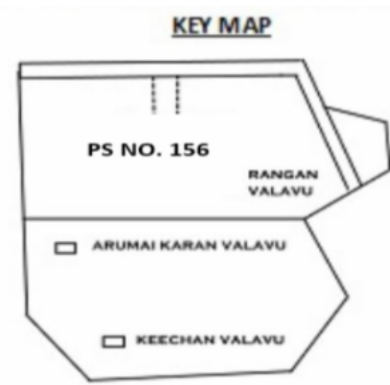

Google Map View

Polling Station Building Front View

Polling Station Front View

Cad View

Key MAP View

1 பெயர் : அருண் தந்தை பெயர்: துரைசாமி வீட்டு எண் : 01 வயது : 19 பாலினம் : ஆண் Photo is available	XTU2498723	2 பெயர் : ஜீவானந்தன் தந்தை பெயர்: நடேசன் வீட்டு எண் : 1-8 வயது : 29 பாலினம் : ஆண் Photo is available	XTU0950550	3 பெயர் : தமிழரசன் தந்தை பெயர்: நடேசன் வீட்டு எண் : 1-8 வயது : 27 பாலினம் : ஆண் Photo is available	XTU1099506
4 பெயர் : புஷ்பா கணவர் பெயர்: சேகர் வீட்டு எண் : 1-96 வயது : 43 பாலினம் : பெண் Photo is available	XTU0904326	5 பெயர் : பழனியம்மாள் கணவர் பெயர்: ராமசாமி வீட்டு எண் : 1-97 வயது : 80 பாலினம் : பெண் Photo is available	XTU0904334	6 பெயர் : கவின் பெ தந்தை பெயர்: பெரியசாமி ரா வீட்டு எண் : 1/141 வயது : 25 பாலினம் : ஆண் Photo is available	XTU1255264
7 பெயர் : ரீனா தந்தை பெயர்: ரங்கநாதன் வீட்டு எண் : 1/168 வயது : 21 பாலினம் : பெண் Photo is available	XTU2372647	8 பெயர் : பாலசுப்ரமணியம் தந்தை பெயர்: கந்தசாமி வீட்டு எண் : 1E வயது : 35 பாலினம் : ஆண் Photo is available	XTU0304949	9 பெயர் : சர்மிளா தந்தை பெயர்: கிருஷ்ணன் வீட்டு எண் : 2-3 வயது : 27 பாலினம் : பெண் Photo is available	XTU1099548
10 பெயர் : வீரப்பன் தந்தை பெயர்: பெருமாள் வீட்டு எண் : 2-8/1 வயது : 40 பாலினம் : ஆண் Photo is available	KLS3643905	11 பெயர் : ஆர்த்தி அ தந்தை பெயர்: அண்ணாமலை வீட்டு எண் : 2/32,வேடிச்சிகாடு வயது : 21 பாலினம் : பெண் Photo is available	XTU2394880	12 பெயர் : கிருத்திகா தேவி கணவர் பெயர்: முத்துமாணிக்கம் வீட்டு எண் : 2-38 வயது : 29 பாலினம் : பெண் Photo is available	XTU1074020
13 பெயர் : சுதா கணவர் பெயர்: பாலசுப்ரமணியம் வீட்டு எண் : 2/41 வயது : 31 பாலினம் : பெண் Photo is available	XTU0815746	14 பெயர் : கார்த்திகா தந்தை பெயர்: மகேந்திரன் வீட்டு எண் : 2/48 வயது : 33 பாலினம் : பெண் Photo is available	IYE1141175	15 பெயர் : சாந்தி கணவர் பெயர்: கோவிந்தராஜு வீட்டு எண் : 2/53 வயது : 34 பாலினம் : பெண் Photo is available	XTU2084036
16 பெயர் : கௌதமன் தந்தை பெயர்: பழனியப்பன் வீட்டு எண் : 2/59 வயது : 26 பாலினம் : ஆண் Photo is available	XTU1236488	17 பெயர் : கோகுல் தந்தை பெயர்: கந்தசாமி வீட்டு எண் : 2-73 வயது : 27 பாலினம் : ஆண் Photo is available	XTU1099498	18 பெயர் : மகாதேவன் குமாரசாமி தந்தை பெயர்: குமாரசாமி வீட்டு எண் : 2/76 வயது : 57 பாலினம் : ஆண் Photo is available	XTU2520328
19 பெயர் : கதிர் தந்தை பெயர்: செல்வராஜு வீட்டு எண் : 2/84 வயது : 26 பாலினம் : ஆண் Photo is available	XTU1138668	20 பெயர் : தங்கமணி கணவர் பெயர்: கந்தசாமி வீட்டு எண் : 2-87 வயது : 35 பாலினம் : பெண் Photo is available	XTU1074012	21 பெயர் : விஷால் செ அ தந்தை பெயர்: அழகுசாமி வீட்டு எண் : 2/93-1 வயது : 19 பாலினம் : ஆண் Photo is available	XTU2510758
22 பெயர் : லதா கணவர் பெயர்: பால்ராஜ் வீட்டு எண் : 2/125 வயது : 35 பாலினம் : பெண் Photo is available	XTU1172550	23 பெயர் : நவீன்குமார் தந்தை பெயர்: செல்வராஜ் வீட்டு எண் : 2/134 வயது : 26 பாலினம் : ஆண் Photo is available	XTU1236272	24 பெயர் : இந்துமதி கணவர் பெயர்: கார்த்திக் வீட்டு எண் : 2/139-1 வயது : 28 பாலினம் : பெண் Photo is available	XTU2302891
25 பெயர் : குமுதா வள்ளி கணவர் பெயர்: வேதிசீ வீட்டு எண் : 2/140 வயது : 43 பாலினம் : பெண் Photo is available	XTU1235886	26 பெயர் : அனிதா தந்தை பெயர்: கிளியழகன் வீட்டு எண் : 2/141 வயது : 26 பாலினம் : பெண் Photo is available	XTU1190503	27 பெயர் : சோலையம்மாள் கணவர் பெயர்: கந்தசாமி வீட்டு எண் : 2-204 வயது : 88 பாலினம் : பெண் Photo is available	XTU0950527
28 பெயர் : பாலமுருகன் தந்தை பெயர்: கந்தசாமி வீட்டு எண் : 2-225 வயது : 30 பாலினம் : ஆண் Photo is available	XTU0795377	29 பெயர் : சுதா தந்தை பெயர்: கோவிந்தராசு வீட்டு எண் : 2/237 வயது : 35 பாலினம் : பெண் Photo is available	XTU0206664	30 பெயர் : இருசாக்கவுண்டர் தந்தை பெயர்: கந்தசாமி வீட்டு எண் : 2-258 வயது : 47 பாலினம் : ஆண் Photo is available	XTU0633990