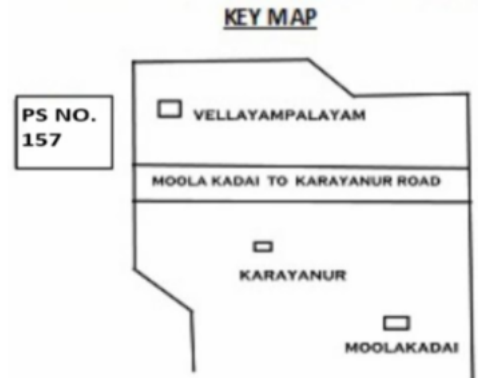

Google Map View

Polling Station Building Front View

Polling Station Front View

Cad View

Key MAP View

1 பெயர் : சக்திவேல் தந்தை பெயர்: மணி வீட்டு எண் : 2 வயது : 38 பாலினம் : ஆண் Photo is available	XTU0817130	2 பெயர் : மாணிக்கம் தந்தை பெயர்: குருசாமி வீட்டு எண் : 2-1 வயது : 66 பாலினம் : ஆண் Photo is available	XTU1590512	3 பெயர் : சம்பூரணம் கணவர் பெயர்: மாணிக்கம் வீட்டு எண் : 2-1 வயது : 57 பாலினம் : பெண் Photo is available	XTU1590520
4 பெயர் : தமிழரசி கணவர் பெயர்: சின்னுசாமி வீட்டு எண் : 2-1 வயது : 56 பாலினம் : பெண் Photo is available	XTU1590538	5 பெயர் : பிரகாசம் தந்தை பெயர்: செங்கோட கவுண்டர் வீட்டு எண் : 2-1 வயது : 53 பாலினம் : ஆண் Photo is available	XTU1590546	6 பெயர் : தனம் கணவர் பெயர்: பிரகாசம் வீட்டு எண் : 2-1 வயது : 49 பாலினம் : பெண் Photo is available	KLS1596808
7 பெயர் : இந்துஜா தந்தை பெயர்: பிரகாசம் வீட்டு எண் : 2/1 வயது : 27 பாலினம் : பெண் Photo is available	XTU1138957	8 பெயர் : கௌசிகா பி தந்தை பெயர்: பிரகாசம் பி வீட்டு எண் : 2/1 வயது : 22 பாலினம் : பெண் Photo is available	XTU2383552	9 பெயர் : முருகன் தந்தை பெயர்: மாணிக்கம் வீட்டு எண் : 2-1C வயது : 35 பாலினம் : ஆண் Photo is available	XTU0529040
10 பெயர் : முத்து தந்தை பெயர்: கந்தசாமி வீட்டு எண் : 2-3 வயது : 69 பாலினம் : ஆண் Photo is available	XTU1591684	11 பெயர் : செல்லம்மாள் கணவர் பெயர்: முத்து வீட்டு எண் : 2-3 வயது : 64 பாலினம் : பெண் Photo is available	XTU1591692	12 பெயர் : பழனிவேல் தந்தை பெயர்: மார்ப்ப கவுண்டர் வீட்டு எண் : 2-4 வயது : 61 பாலினம் : ஆண் Photo is available	XTU1591700
13 பெயர் : தனம் கணவர் பெயர்: பழனிவேல் வீட்டு எண் : 2-4 வயது : 58 பாலினம் : பெண் Photo is available	XTU1591718	14 பெயர் : கலாமணி கணவர் பெயர்: ராஜமாணிக்கம் வீட்டு எண் : 2-5 வயது : 49 பாலினம் : பெண் Photo is available	KLS1812346	15 பெயர் : வெங்கடாசலம் தந்தை பெயர்: செங்கோட கவுண்டர் வீட்டு எண் : 2-7 வயது : 73 பாலினம் : ஆண் Photo is available	XTU1591734
16 பெயர் : செல்லம்மாள் கணவர் பெயர்: வெங்கடாசலம் வீட்டு எண் : 2-7 வயது : 68 பாலினம் : பெண் Photo is available	XTU1591742	17 பெயர் : தங்கராஜ் தந்தை பெயர்: வெங்கடாசலம் வீட்டு எண் : 2-7 வயது : 52 பாலினம் : ஆண் Photo is available	XTU1591759	18 பெயர் : ரா சசீலா கணவர் பெயர்: தங்கராஜ் வீட்டு எண் : 2-7 வயது : 45 பாலினம் : பெண் Photo is available	KLS3601754
19 பெயர் : ஹரிணி தந்தை பெயர்: தங்கராஜ் வீட்டு எண் : 2/7 வயது : 23 பாலினம் : பெண் Photo is available	XTU2292233	20 பெயர் : செல்லம்மாள் கணவர் பெயர்: சின்னு வீட்டு எண் : 2-7-1 வயது : 70 பாலினம் : பெண் Photo is available	XTU1591775	21 பெயர் : செல்வி கணவர் பெயர்: சேகர் வீட்டு எண் : 2-7-1 வயது : 39 பாலினம் : பெண் Photo is available	KLS3641933
22 பெயர் : கவின் தாயின் பெயர்: செல்வி வீட்டு எண் : 2/7-1 வயது : 21 பாலினம் : ஆண் Photo is available	XTU2415099	23 பெயர் : நடேசன் தந்தை பெயர்: முத்துகவுண்டர் வீட்டு எண் : 2-7-2 வயது : 76 பாலினம் : ஆண் Photo is available	KLS3641958	24 பெயர் : காந்திமதி கணவர் பெயர்: அம்சவேல் வீட்டு எண் : 2-7-2 வயது : 42 பாலினம் : பெண் Photo is available	KLS3641941
25 பெயர் : ஹரிஷ் நஅ தந்தை பெயர்: அம்சவேல் ந நடேசன் வீட்டு எண் : 2/7-2 வயது : 22 பாலினம் : ஆண் Photo is available	XTU2432201	26 பெயர் : செல்லம்மாள் கணவர் பெயர்: கந்தசாமி வீட்டு எண் : 2-10 வயது : 76 பாலினம் : பெண் Photo is available	XTU1591783	27 பெயர் : செல்வகுமார் தந்தை பெயர்: கந்தசாமி வீட்டு எண் : 2-10 வயது : 52 பாலினம் : ஆண் Photo is available	XTU1591791
28 பெயர் : கலைவாணி கணவர் பெயர்: செல்வகுமார் வீட்டு எண் : 2-10 வயது : 50 பாலினம் : பெண் Photo is available	KLS1596923	29 பெயர் : கால்யா தந்தை பெயர்: செல்வகுமார் வீட்டு எண் : 2/10 வயது : 26 பாலினம் : பெண் Photo is available	XTU1139070	30 பெயர் : மாதுகிருஷ்ணா டிஎஸ் தந்தை பெயர்: செல்வகுமார் கேகே வீட்டு எண் : 2-10 வயது : 20 பாலினம் : ஆண் Photo is available	XTU2464709