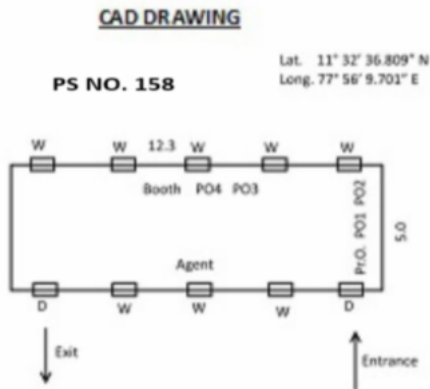

Google Map View

Polling Station Building Front View

Polling Station Front View

Cad View

Key MAP View

1 பெயர் : சாந்தி கணவர் பெயர் : கணேசன் வீட்டு எண் : 1 வயது : 45 பாலினம் : பெண்	KLS2808954 Photo is available	2 பெயர் : பத்மபிரியா கணவர் பெயர் : தமிழ்செல்வன் வீட்டு எண் : 1/3-2 வயது : 25 பாலினம் : பெண்	XTU2344935 Photo is available	3 பெயர் : அம்மாசி கணவர் பெயர் : கந்தன் வீட்டு எண் : 1-3-3 வயது : 75 பாலினம் : பெண்	XTU0136853 Photo is available
4 பெயர் : சின்னத்தாயி கணவர் பெயர் : கந்தசாமி வீட்டு எண் : 1-3-3 வயது : 64 பாலினம் : பெண்	XTU0136879 Photo is available	5 பெயர் : ஆறுமுகம் தந்தை பெயர் : கந்தசாமி வீட்டு எண் : 1-3-3 வயது : 52 பாலினம் : ஆண்	XTU0136903 Photo is available	6 பெயர் : வசந்தி கணவர் பெயர் : சங்கர் வீட்டு எண் : 1-3-3 வயது : 50 பாலினம் : பெண்	XTU0137059 Photo is available
7 பெயர் : சரஸ்வதி கணவர் பெயர் : ஆறுமுகம் வீட்டு எண் : 1-3-3 வயது : 49 பாலினம் : பெண்	XTU0136887 Photo is available	8 பெயர் : செல்வன் தந்தை பெயர் : கந்தசாமி வீட்டு எண் : 1-3-3 வயது : 44 பாலினம் : ஆண்	XTU0136861 Photo is available	9 பெயர் : மஞ்சளா கணவர் பெயர் : செல்வன் வீட்டு எண் : 1-3-3 வயது : 43 பாலினம் : பெண்	XTU1074731 Photo is available
10 பெயர் : செந்தில்குமார் தந்தை பெயர் : கந்தசாமி வீட்டு எண் : 1-3-3 வயது : 42 பாலினம் : ஆண்	XTU0136911 Photo is available	11 பெயர் : சித்ரா கணவர் பெயர் : செந்தில்குமார் வீட்டு எண் : 1-3-3 வயது : 36 பாலினம் : பெண்	XTU0729012 Photo is available	12 பெயர் : தமிழ்செல்வன் தந்தை பெயர் : சங்கர் வீட்டு எண் : 1-3-3 வயது : 31 பாலினம் : ஆண்	XTU0728824 Photo is available
13 பெயர் : சசிகுமார் தாயின் பெயர் : சரஸ்வதி வீட்டு எண் : 1/3/3 வயது : 26 பாலினம் : ஆண்	XTU2238525 Photo is available	14 பெயர் : பாப்பு கணவர் பெயர் : மணிசுந்தரம் வீட்டு எண் : 1-5 வயது : 63 பாலினம் : பெண்	XTU1604529 Photo is available	15 பெயர் : நந்தினி தேவி கணவர் பெயர் : யுவராஜா வீட்டு எண் : 1/5 வயது : 25 பாலினம் : பெண்	XTU2189942 Photo is available
16 பெயர் : யுவராஜ் தந்தை பெயர் : மணிசுந்தரம் வீட்டு எண் : 1-5- வயது : 40 பாலினம் : ஆண்	XTU0636266 Photo is available	17 பெயர் : சின்னசாமி தந்தை பெயர் : ரங்கசாமி கவுண்டர் வீட்டு எண் : 1-6 வயது : 78 பாலினம் : ஆண்	XTU1604537 Photo is available	18 பெயர் : லீலாவதி கணவர் பெயர் : சின்னசாமி வீட்டு எண் : 1-6 வயது : 74 பாலினம் : பெண்	XTU1604545 Photo is available
19 பெயர் : கோபி தந்தை பெயர் : சுந்தர் வீட்டு எண் : 1/6-2 வயது : 22 பாலினம் : ஆண்	XTU2304798 Photo is available	20 பெயர் : சிவா தந்தை பெயர் : சுந்தர் வீட்டு எண் : 1/6-2 வயது : 20 பாலினம் : ஆண்	XTU2350809 Photo is available	21 பெயர் : சாந்தமூர்த்தி தந்தை பெயர் : முருகன் வீட்டு எண் : 1-8 வயது : 50 பாலினம் : ஆண்	XTU1604552 Photo is available
22 பெயர் : சந்திரகாந்த் தந்தை பெயர் : தனபால் வீட்டு எண் : 1-8 வயது : 21 பாலினம் : ஆண்	XTU2383966 Photo is available	23 பெயர் : ராஜ்மாள் கணவர் பெயர் : முருகன் வீட்டு எண் : 1-9 வயது : 83 பாலினம் : பெண்	XTU1604560 Photo is available	24 பெயர் : ராணி தாயின் பெயர் : பாப்பாள் வீட்டு எண் : 1-10 வயது : 52 பாலினம் : பெண்	KLS3649167 Photo is available
25 பெயர் : சரவணன் தாயின் பெயர் : ராணி வீட்டு எண் : 1-10 வயது : 42 பாலினம் : ஆண்	KLS3570363 Photo is available	26 பெயர் : கந்தன் தந்தை பெயர் : அம்மாசன் வீட்டு எண் : 1-11 வயது : 61 பாலினம் : ஆண்	KLS1816180 Photo is available	27 பெயர் : மாரிமுத்து தந்தை பெயர் : கந்தன் வீட்டு எண் : 1-11 வயது : 37 பாலினம் : ஆண்	KLS3668696 Photo is available
28 பெயர் : பூங்கொடி கணவர் பெயர் : சிவலிங்கம் வீட்டு எண் : 1-12 வயது : 56 பாலினம் : பெண்	XTU1604586 Photo is available	29 பெயர் : விஜய் தந்தை பெயர் : சிவலிங்கம் வீட்டு எண் : 1-12 வயது : 40 பாலினம் : ஆண்	KLS3641776 Photo is available	30 பெயர் : கற்பகம் கணவர் பெயர் : விஜய் வீட்டு எண் : 1-12 வயது : 33 பாலினம் : பெண்	XTU0636290 Photo is available