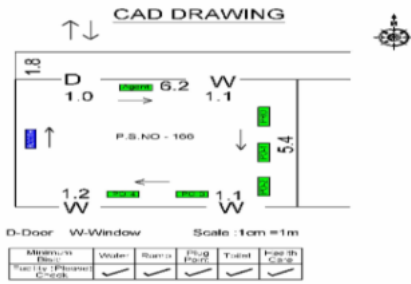

Google Map View

Polling Station Building Front View

Polling Station Front View

Cad View

Key MAP View

1 பெயர் : ரமேஷ் தந்தை பெயர்: பச்சமுத்து வீட்டு எண் : 1-41 வயது : 34 பாலினம் : ஆண் Photo is available	XTU0305730	2 பெயர் : நித்யா கணவர் பெயர்: பூபதி வீட்டு எண் : 4-86A வயது : 37 பாலினம் : பெண் Photo is available	XTU0529776	3 பெயர் : நந்தினி தந்தை பெயர்: ஈஸ்வரன் வீட்டு எண் : 4/95 வயது : 24 பாலினம் : பெண் Photo is available	RMK2195956
4 பெயர் : சந்தியா தந்தை பெயர்: கோவிந்தன் வீட்டு எண் : 4/97 வயது : 24 பாலினம் : பெண் Photo is available	XTU2233112	5 பெயர் : ஈஸ்வரி கணவர் பெயர்: செல்வராஜ் வீட்டு எண் : 4/98 வயது : 38 பாலினம் : பெண் Photo is available	XTU0040519	6 பெயர் : முருகேசன் தந்தை பெயர்: ஜெகநாதன் வீட்டு எண் : 4/108 வயது : 34 பாலினம் : ஆண் Photo is available	XTU2354819
7 பெயர் : மாணிக்கம் தந்தை பெயர்: குமாரசாமி வீட்டு எண் : 4-109 வயது : 62 பாலினம் : ஆண் Photo is available	XTU1603844	8 பெயர் : ரத்தினம் கணவர் பெயர்: மாணிக்கம் வீட்டு எண் : 4-109 வயது : 56 பாலினம் : பெண் Photo is available	XTU1603851	9 பெயர் : பாப்பாத்தி தந்தை பெயர்: ஏழுமலை வீட்டு எண் : 4-118 வயது : 43 பாலினம் : பெண் Photo is available	XTU0634808
10 பெயர் : சுதாபிரியா கணவர் பெயர்: ரமேஷ் வீட்டு எண் : 4-120 வயது : 29 பாலினம் : பெண் Photo is available	XTU0972570	11 பெயர் : தனுஷ் சீ தந்தை பெயர்: சீரங்கன் வீட்டு எண் : 4/143ஏ வயது : 21 பாலினம் : ஆண் Photo is available	XTU2498327	12 பெயர் : மனோஜ்குமார் பெ தந்தை பெயர்: பெருமாள் வீட்டு எண் : 4-153பி வயது : 21 பாலினம் : ஆண் Photo is available	XTU2425635
13 பெயர் : ஏழுமலை தாயின் பெயர்: கந்தாயி வீட்டு எண் : 4-154 வயது : 71 பாலினம் : ஆண் Photo is available	XTU1603869	14 பெயர் : வீரப்பன் தந்தை பெயர்: ஏழுமலை வீட்டு எண் : 4-154 வயது : 43 பாலினம் : ஆண் Photo is available	KLS3572492	15 பெயர் : கண்ணன் மா தந்தை பெயர்: மாதேஸ் வீட்டு எண் : 4-155 வயது : 47 பாலினம் : ஆண் Photo is available	KLS1033240
16 பெயர் : சசிகலா தந்தை பெயர்: கண்ணன் வீட்டு எண் : 4-155 வயது : 43 பாலினம் : பெண் Photo is available	XTU0043471	17 பெயர் : பச்சியம்மாள் கணவர் பெயர்: பச்சமுத்து வீட்டு எண் : 4-157-1 வயது : 58 பாலினம் : பெண் Photo is available	XTU0305714	18 பெயர் : குமார் தந்தை பெயர்: பச்சமுத்து வீட்டு எண் : 4-157-1 வயது : 38 பாலினம் : ஆண் Photo is available	XTU0305722
19 பெயர் : சண்முகப்பிரியா.ஆர் கணவர் பெயர்: பீ.ராமேஷ் வீட்டு எண் : 4/157-1 வயது : 24 பாலினம் : பெண் Photo is available	XTU2159762	20 பெயர் : சுமிதா கணவர் பெயர்: குமார் வீட்டு எண் : 4/157-2 வயது : 24 பாலினம் : பெண் Photo is available	XTU2144236	21 பெயர் : பச்சமுத்து தந்தை பெயர்: பெரியசாமி வீட்டு எண் : 4-157-a வயது : 66 பாலினம் : ஆண் Photo is available	XTU0305706
22 பெயர் : சேகர் தந்தை பெயர்: செம்மணன் வீட்டு எண் : 4/158 வயது : 52 பாலினம் : ஆண் Photo is available	XTU1603885	23 பெயர் : வசந்தா கணவர் பெயர்: சேகர் வீட்டு எண் : 4-158 வயது : 47 பாலினம் : பெண் Photo is available	KLS1815943	24 பெயர் : செம்மணன் தந்தை பெயர்: பூவாக் கவுண்டர் வீட்டு எண் : 4-159 வயது : 85 பாலினம் : ஆண் Photo is available	XTU1603893
25 பெயர் : பச்சியம்மாள் கணவர் பெயர்: செம்மணன் வீட்டு எண் : 4-159 வயது : 76 பாலினம் : பெண் Photo is available	KLS3572518	26 பெயர் : பூவாக் கவுண்டன் தந்தை பெயர்: பச்சியண்ணன் வீட்டு எண் : 4-160 வயது : 58 பாலினம் : ஆண் Photo is available	XTU1603901	27 பெயர் : மயிலி கணவர் பெயர்: பூவான் வீட்டு எண் : 4-160 வயது : 53 பாலினம் : பெண் Photo is available	KLS1051242
28 பெயர் : இந்திராணி கணவர் பெயர்: பச்சியண்ணன் வீட்டு எண் : 4-161 வயது : 53 பாலினம் : பெண் Photo is available	KLS1051259	29 பெயர் : பச்சியண்ணன் தந்தை பெயர்: ராமகவுண்டர் வீட்டு எண் : 4-161 வயது : 51 பாலினம் : ஆண் Photo is available	KLS3572526	30 பெயர் : பூமலை தந்தை பெயர்: செம்மணன் வீட்டு எண் : 4-162 வயது : 54 பாலினம் : ஆண் Photo is available	XTU1603919