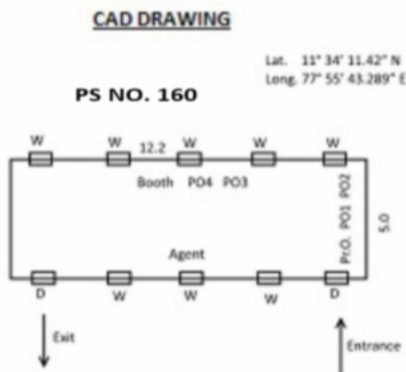

கையொப்பம்

Nazri Naksha

Google Map View

Polling Station Building Front View

Polling Station Front View

Cad View

Key MAP View

| | | | | | |
|---|----------------------------------|--|----------------------------------|--|----------------------------------|
| 1 பெயர் : இராமசாமி தந்தை பெயர்: கிருஷ்ணன் வீட்டு எண் : 1 வயது : 71 பாலினம் : ஆண் | XTU0728014 Photo is available | 2 பெயர் : மல்லிகா கணவர் பெயர்: இராமசாமி வீட்டு எண் : 1 வயது : 57 பாலினம் : பெண் | XTU0728006 Photo is available | 3 பெயர் : ரேவதி கணவர் பெயர்: முத்து வீட்டு எண் : 1 வயது : 38 பாலினம் : பெண் | XTU0727990 Photo is available |
| 4 பெயர் : சுகதி கணவர் பெயர்: தரணீஸ் வீட்டு எண் : 1 வயது : 35 பாலினம் : பெண் | XTU0728063 Photo is available | 5 பெயர் : தீபா தந்தை பெயர்: வேலு வீட்டு எண் : 1 வயது : 31 பாலினம் : பெண் | XTU0727966 Photo is available | 6 பெயர் : விஜய் தந்தை பெயர்: முத்து வீட்டு எண் : 1 வயது : 31 பாலினம் : ஆண் | XTU0728089 Photo is available |
| 7 பெயர் : சங்கீதா தந்தை பெயர்: சண்முகம் வீட்டு எண் : 1 வயது : 30 பாலினம் : ஆண் | XTU0727982 Photo is available | 8 பெயர் : பழனிசாமி தந்தை பெயர்: கந்தசாமி வீட்டு எண் : 1-1 வயது : 59 பாலினம் : ஆண் | KLS1665264 Photo is available | 9 பெயர் : சுகதி கணவர் பெயர்: பழனிசாமி வீட்டு எண் : 1-1 வயது : 54 பாலினம் : பெண் | KLS1665256 Photo is available |
| 10 பெயர் : பெருமாயி கணவர் பெயர்: முத்துசாமி வீட்டு எண் : 1-2 வயது : 74 பாலினம் : பெண் | KLS1665629 Photo is available | 11 பெயர் : சிவக்குமார் தந்தை பெயர்: முத்துசாமி வீட்டு எண் : 1-2 வயது : 46 பாலினம் : ஆண் | KLS2809820 Photo is available | 12 பெயர் : சங்கீதா கணவர் பெயர்: வெங்கடேசன் வீட்டு எண் : 1-2 வயது : 39 பாலினம் : பெண் | KLS3641537 Photo is available |
| 13 பெயர் : சத்யா கணவர் பெயர்: சிவக்குமார் வீட்டு எண் : 1-2 வயது : 36 பாலினம் : பெண் | XTU0530089 Photo is available | 14 பெயர் : கார்த்தி தந்தை பெயர்: மாரிமுத்து வீட்டு எண் : 1-2 வயது : 30 பாலினம் : ஆண் | XTU1074327 Photo is available | 15 பெயர் : அஜீத்குமார் தந்தை பெயர்: மாரிமுத்து வீட்டு எண் : 1-2 வயது : 29 பாலினம் : ஆண் | XTU1074335 Photo is available |
| 16 பெயர் : வெங்கடேசன் தந்தை பெயர்: பச்சமுத்து வீட்டு எண் : 1-3 வயது : 45 பாலினம் : ஆண் | KLS1661297 Photo is available | 17 பெயர் : சீனிவாசன் தந்தை பெயர்: பச்சமுத்து வீட்டு எண் : 1-3 வயது : 41 பாலினம் : ஆண் | KLS2056737 Photo is available | 18 பெயர் : முத்து தந்தை பெயர்: பொன்னான் வீட்டு எண் : 1-4 வயது : 86 பாலினம் : ஆண் | XTU1616002 Photo is available |
| 19 பெயர் : ராஜம்மாள் கணவர் பெயர்: முத்து வீட்டு எண் : 1-4 வயது : 81 பாலினம் : பெண் | XTU1616010 Photo is available | 20 பெயர் : கோவிந்தராஜ் தந்தை பெயர்: முத்து வீட்டு எண் : 1-4 வயது : 40 பாலினம் : ஆண் | XTU0040659 Photo is available | 21 பெயர் : எழிலரசி கணவர் பெயர்: கோவிந்தராஜ் வீட்டு எண் : 1/4 வயது : 32 பாலினம் : பெண் | XTU1196807 Photo is available |
| 22 பெயர் : ருக்குமணி கணவர் பெயர்: வெங்கடாசலம் வீட்டு எண் : 1-7 வயது : 64 பாலினம் : பெண் | KLS3641529 Photo is available | 23 பெயர் : சுப்பிரமணி தந்தை பெயர்: முத்து வீட்டு எண் : 1-7 வயது : 48 பாலினம் : ஆண் | KLS2058048 Photo is available | 24 பெயர் : சின்னப்பொன்னு கணவர் பெயர்: தைலப்பன் வீட்டு எண் : 1-9 வயது : 61 பாலினம் : பெண் | XTU1616044 Photo is available |
| 25 பெயர் : சதீஸ் தந்தை பெயர்: தைலப்பன் வீட்டு எண் : 1-9 வயது : 35 பாலினம் : ஆண் | XTU0305987 Photo is available | 26 பெயர் : செல்லம்மாள் தந்தை பெயர்: பச்சமுத்து வீட்டு எண் : 1-9-1 வயது : 64 பாலினம் : பெண் | XTU1074467 Photo is available | 27 பெயர் : சண்முகம் தந்தை பெயர்: மாணிக்கம் வீட்டு எண் : 1-10 வயது : 53 பாலினம் : ஆண் | KLS1665645 Photo is available |
| 28 பெயர் : சத்தியா கணவர் பெயர்: சண்முகம் வீட்டு எண் : 1-10 வயது : 47 பாலினம் : பெண் | KLS1643436 Photo is available | 29 பெயர் : பச்சியப்பன் தாயின் பெயர்: வளர்மதி வீட்டு எண் : 1-10 வயது : 31 பாலினம் : ஆண் | XTU1017243 Photo is available | 30 பெயர் : ஜோதிகா தந்தை பெயர்: சண்முகம் வீட்டு எண் : 1-10 வயது : 26 பாலினம் : பெண் | XTU1139310 Photo is available |