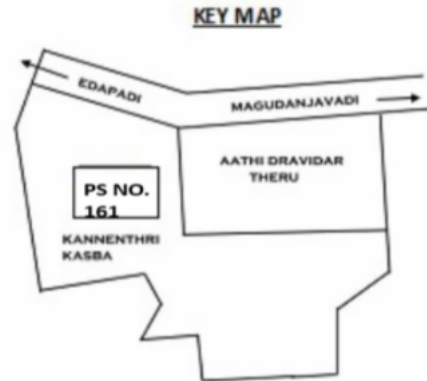

Key MAP View