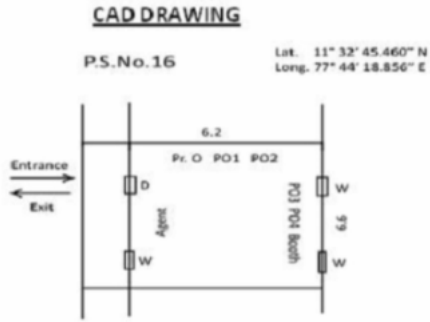

Google Map View

Polling Station Building Front View

Polling Station Front View

Cad View

Key MAP View

1 பெயர் : இருசாகவுண்டன் தாயின் பெயர் : பாவாத்தாள் வீட்டு எண் : 1-26 வயது : 38 பாலினம் : ஆண் Photo is available	XTU0002253	2 பெயர் : சம்பத் குமார் தந்தை பெயர் : சித்தேஸ்வரன் வீட்டு எண் : 1/45 வயது : 25 பாலினம் : ஆண் Photo is available	XTU1249176	3 பெயர் : மணிகண்டன் தந்தை பெயர் : செங்கோடன் வீட்டு எண் : 1/69 வயது : 29 பாலினம் : ஆண் Photo is available	XTU0998294
4 பெயர் : மோகன்ராஜ் தந்தை பெயர் : சின்னப்பன் வீட்டு எண் : 1-101 வயது : 32 பாலினம் : ஆண் Photo is available	XTU0592519	5 பெயர் : தாமரைச்செல்வி கணவர் பெயர் : மோகன்ராஜ் வீட்டு எண் : 1-101/NA வயது : 28 பாலினம் : பெண் Photo is available	XTU1227479	6 பெயர் : இருசாயி கணவர் பெயர் : செங்கோடன் வீட்டு எண் : 1/169 வயது : 50 பாலினம் : பெண் Photo is available	XTU1182682
7 பெயர் : செங்கோடன் தந்தை பெயர் : அய்யம்பெருமாள் வீட்டு எண் : 1/169 வயது : 48 பாலினம் : ஆண் Photo is available	XTU1057488	8 பெயர் : குப்பாயி தந்தை பெயர் : அய்யம்பெருமாள் வீட்டு எண் : 1/173 வயது : 63 பாலினம் : பெண் Photo is available	XTU2452639	9 பெயர் : கார்த்திக் தந்தை பெயர் : முருகேசன் வீட்டு எண் : 1/173 வயது : 27 பாலினம் : ஆண் Photo is available	XTU2452670
10 பெயர் : சின்னப்பண்ணு கணவர் பெயர் : ராஜகோபால் வீட்டு எண் : 1-216 வயது : 40 பாலினம் : பெண் Photo is available	XTU0002287	11 பெயர் : ஜானகி கணவர் பெயர் : முனியப்பன் வீட்டு எண் : 2 வயது : 30 பாலினம் : பெண் Photo is available	XTU0680843	12 பெயர் : வேல்முருகன் தந்தை பெயர் : சுப்பிரமணி வீட்டு எண் : 2-1c4 வயது : 42 பாலினம் : ஆண் Photo is available	XTU0363358
13 பெயர் : மாரியம்மாள் கணவர் பெயர் : மாரியப்பன் வீட்டு எண் : 2-5C2 வயது : 55 பாலினம் : பெண் Photo is available	XTU0102137	14 பெயர் : பூங்கொடி தந்தை பெயர் : கோவிந்தன் வீட்டு எண் : 2/7 வயது : 24 பாலினம் : பெண் Photo is available	XTU2139459	15 பெயர் : கொழந்தவேல் தந்தை பெயர் : சீரங்கன் வீட்டு எண் : 2-12 வயது : 41 பாலினம் : ஆண் Photo is available	XTU0363416
16 பெயர் : வண்ணகிளி கணவர் பெயர் : கொழந்தவேல் வீட்டு எண் : 2-12 வயது : 39 பாலினம் : பெண் Photo is available	XTU0363374	17 பெயர் : வருதன் தந்தை பெயர் : சீரங்கன் வீட்டு எண் : 2-12c1 வயது : 49 பாலினம் : ஆண் Photo is available	XTU0363382	18 பெயர் : ஜெயகுமார் தந்தை பெயர் : அருணாசலம் வீட்டு எண் : 2-15 வயது : 43 பாலினம் : ஆண் Photo is available	XTU0093898
19 பெயர் : ஜானகி கணவர் பெயர் : அய்யந்துரை வீட்டு எண் : 2-18 வயது : 34 பாலினம் : பெண் Photo is available	XTU0363408	20 பெயர் : சீனிவாசன் தந்தை பெயர் : பெருமாள் வீட்டு எண் : 2-21 வயது : 39 பாலினம் : ஆண் Photo is available	XTU0102111	21 பெயர் : ரத்னா கணவர் பெயர் : சீனிவாசன் வீட்டு எண் : 2-21 வயது : 37 பாலினம் : பெண் Photo is available	XTU0101931
22 பெயர் : சிவராஜ் தந்தை பெயர் : ரங்கநாதன் வீட்டு எண் : 2-25 வயது : 35 பாலினம் : ஆண் Photo is available	XTU0101980	23 பெயர் : ரூபாதேவி கணவர் பெயர் : ஈஸ்வரன் வீட்டு எண் : 2-40 வயது : 53 பாலினம் : பெண் Photo is available	XTU0002386	24 பெயர் : மகேஸ்வரி கணவர் பெயர் : சித்தன் வீட்டு எண் : 2/40 வயது : 37 பாலினம் : பெண் Photo is available	XTU0002428
25 பெயர் : வெள்ளங்கிரி தந்தை பெயர் : ராமசாமி வீட்டு எண் : 2-46 வயது : 49 பாலினம் : ஆண் Photo is available	XTU0779249	26 பெயர் : அம்மாசி தந்தை பெயர் : குழந்தைகவுண்டர் வீட்டு எண் : 2-52 வயது : 61 பாலினம் : ஆண் Photo is available	XTU0002329	27 பெயர் : கௌசல்யா ந கணவர் பெயர் : நடேசன் வீட்டு எண் : 2-53எ2 வயது : 56 பாலினம் : பெண் Photo is available	XTU1318468
28 பெயர் : வெங்கடாசலம் தந்தை பெயர் : கருமலை வீட்டு எண் : 2-56 வயது : 39 பாலினம் : ஆண் Photo is available	XTU0473439	29 பெயர் : சுந்தரராஜ் தந்தை பெயர் : நாச்சிமுத்து வீட்டு எண் : 2-57R வயது : 54 பாலினம் : ஆண் Photo is available	XTU1318476	30 பெயர் : கொழந்தகவுண்டர் தந்தை பெயர் : அம்மாசி வீட்டு எண் : 2-61 வயது : 51 பாலினம் : ஆண் Photo is available	BMP3797503