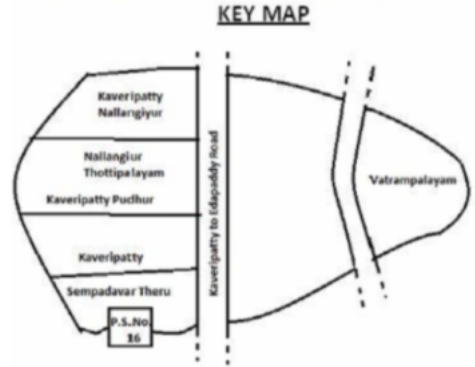

Google Map View

Polling Station Building Front View

Polling Station Front View

Cad View

Key MAP View

1 பெயர் : இருசாகவுண்டன் தாயின் பெயர் : பாவாத்தாள் வீட்டு எண் : 1-26 வயது : 38 பாலினம் : ஆண் Photo is available	XTU0002253	2 பெயர் : சம்பத் குமார் தந்தை பெயர் : சித்தேஸ்வரன் வீட்டு எண் : 1/45 வயது : 25 பாலினம் : ஆண் Photo is available	XTU1249176	3 பெயர் : மணிகண்டன் தந்தை பெயர் : செங்கோடன் வீட்டு எண் : 1/69 வயது : 29 பாலினம் : ஆண் Photo is available	XTU0998294
4 பெயர் : மோகன்ராஜ் தந்தை பெயர் : சின்னப்பன் வீட்டு எண் : 1-101 வயது : 32 பாலினம் : ஆண் Photo is available	XTU0592519	5 பெயர் : தாமரைச்செல்வி கணவர் பெயர் : மோகன்ராஜ் வீட்டு எண் : 1-101/NA வயது : 28 பாலினம் : பெண் Photo is available	XTU1227479	6 பெயர் : இருசாயி கணவர் பெயர் : செங்கோடன் வீட்டு எண் : 1/169 வயது : 50 பாலினம் : பெண் Photo is available	XTU1182682
7 பெயர் : செங்கோடன் தந்தை பெயர் : அய்யம்பெருமாள் வீட்டு எண் : 1/169 வயது : 48 பாலினம் : ஆண் Photo is available	XTU1057488	8 பெயர் : குப்பாயி தந்தை பெயர் : அய்யம்பெருமாள் வீட்டு எண் : 1/173 வயது : 63 பாலினம் : பெண் Photo is available	XTU2452639	9 பெயர் : கார்த்திக் தந்தை பெயர் : முருகேசன் வீட்டு எண் : 1/173 வயது : 27 பாலினம் : ஆண் Photo is available	XTU2452670
10 பெயர் : சின்னப்பண்ணு கணவர் பெயர் : ராஜகோபால் வீட்டு எண் : 1-216 வயது : 40 பாலினம் : பெண் Photo is available	XTU0002287	11 பெயர் : ஜானகி கணவர் பெயர் : முனியப்பன் வீட்டு எண் : 2 வயது : 30 பாலினம் : பெண் Photo is available	XTU0680843	12 பெயர் : வேல்முருகன் தந்தை பெயர் : சுப்பிரமணி வீட்டு எண் : 2-1c4 வயது : 42 பாலினம் : ஆண் Photo is available	XTU0363358
13 பெயர் : மாரியம்மாள் கணவர் பெயர் : மாரியப்பன் வீட்டு எண் : 2-5C2 வயது : 55 பாலினம் : பெண் Photo is available	XTU0102137	14 பெயர் : பூங்கொடி தந்தை பெயர் : கோவிந்தன் வீட்டு எண் : 2/7 வயது : 24 பாலினம் : பெண் Photo is available	XTU2139459	15 பெயர் : கொழந்தவேல் தந்தை பெயர் : சீரங்கன் வீட்டு எண் : 2-12 வயது : 41 பாலினம் : ஆண் Photo is available	XTU0363416
16 பெயர் : வண்ணகிளி கணவர் பெயர் : கொழந்தவேல் வீட்டு எண் : 2-12 வயது : 39 பாலினம் : பெண் Photo is available	XTU0363374	17 பெயர் : வருதன் தந்தை பெயர் : சீரங்கன் வீட்டு எண் : 2-12c1 வயது : 49 பாலினம் : ஆண் Photo is available	XTU0363382	18 பெயர் : ஜெயகுமார் தந்தை பெயர் : அருணாசலம் வீட்டு எண் : 2-15 வயது : 43 பாலினம் : ஆண் Photo is available	XTU0093898
19 பெயர் : ஜானகி கணவர் பெயர் : அய்யந்துரை வீட்டு எண் : 2-18 வயது : 34 பாலினம் : பெண் Photo is available	XTU0363408	20 பெயர் : சீனிவாசன் தந்தை பெயர் : பெருமாள் வீட்டு எண் : 2-21 வயது : 39 பாலினம் : ஆண் Photo is available	XTU0102111	21 பெயர் : ரத்னா கணவர் பெயர் : சீனிவாசன் வீட்டு எண் : 2-21 வயது : 37 பாலினம் : பெண் Photo is available	XTU0101931
22 பெயர் : சிவராஜ் தந்தை பெயர் : ரங்கநாதன் வீட்டு எண் : 2-25 வயது : 35 பாலினம் : ஆண் Photo is available	XTU0101980	23 பெயர் : ரூபாதேவி கணவர் பெயர் : ஈஸ்வரன் வீட்டு எண் : 2-40 வயது : 53 பாலினம் : பெண் Photo is available	XTU0002386	24 பெயர் : மகேஸ்வரி கணவர் பெயர் : சித்தன் வீட்டு எண் : 2/40 வயது : 37 பாலினம் : பெண் Photo is available	XTU0002428
25 பெயர் : வெள்ளங்கிரி தந்தை பெயர் : ராமசாமி வீட்டு எண் : 2-46 வயது : 49 பாலினம் : ஆண் Photo is available	XTU0779249	26 பெயர் : அம்மாசி தந்தை பெயர் : குழந்தைகவுண்டர் வீட்டு எண் : 2-52 வயது : 61 பாலினம் : ஆண் Photo is available	XTU0002329	27 பெயர் : கௌசல்யா ந கணவர் பெயர் : நடேசன் வீட்டு எண் : 2-53எ2 வயது : 56 பாலினம் : பெண் Photo is available	XTU1318468
28 பெயர் : வெங்கடாசலம் தந்தை பெயர் : கருமலை வீட்டு எண் : 2-56 வயது : 39 பாலினம் : ஆண் Photo is available	XTU0473439	29 பெயர் : சுந்தரராஜ் தந்தை பெயர் : நாச்சிமுத்து வீட்டு எண் : 2-57R வயது : 54 பாலினம் : ஆண் Photo is available	XTU1318476	30 பெயர் : கொழந்தகவுண்டர் தந்தை பெயர் : அம்மாசி வீட்டு எண் : 2-61 வயது : 51 பாலினம் : ஆண் Photo is available	BMP3797503