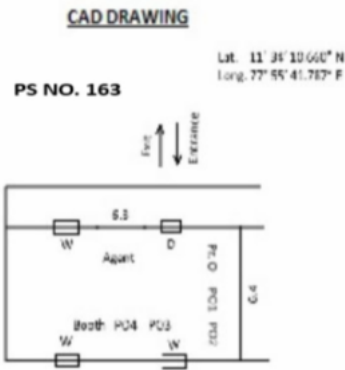

Google Map View

Polling Station Building Front View

Polling Station Front View

Cad View

Key MAP View

சட்டமன்றத் தொகுதியின் எண் மற்றும் பெயர் : 87-சங்ககிரி பிரிவு எண் மற்றும் பெயர் 1-கன்னந்தேரி (வ.கி) மற்றும் (ஊ), வார்டு 6, பூசாரியூர்