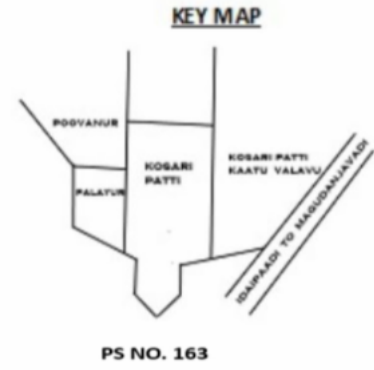

Google Map View

Polling Station Building Front View

Polling Station Front View

Cad View

Key MAP View

சட்டமன்றத் தொகுதியின் எண் மற்றும் பெயர் : 87-சங்ககிரி பிரிவு எண் மற்றும் பெயர் 1-கன்னந்தேரி (வ.கி) மற்றும் (ஊ), வார்டு 6, பூசாரியூர்