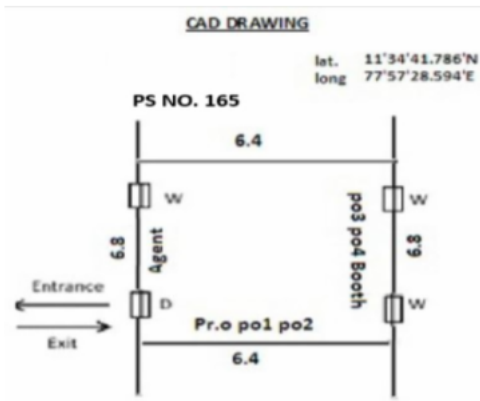

Google Map View

Polling Station Building Front View

Polling Station Front View

Cad View

Key MAP View

1 பெயர் : விஜயா கணவர் பெயர்: முத்துசாமி வீட்டு எண் : 1 வயது : 35 பாலினம் : பெண்	XTU0729350 Photo is available	2 பெயர் : அம்பிகா கணவர் பெயர்: அய்யமுத்து வீட்டு எண் : 1 வயது : 33 பாலினம் : பெண்	XTU0729384 Photo is available	3 பெயர் : விஜயலட்சுமி கணவர் பெயர்: ரவி வீட்டு எண் : 1 வயது : 33 பாலினம் : பெண்	XTU0796474 Photo is available
4 பெயர் : அமுதா கணவர் பெயர்: நடராஜ் வீட்டு எண் : 1 வயது : 32 பாலினம் : பெண்	XTU0729376 Photo is available	5 பெயர் : விஜயா கணவர் பெயர்: முத்துசாமி வீட்டு எண் : 1 வயது : 31 பாலினம் : பெண்	XTU0729400 Photo is available	6 பெயர் : பழனிசாமி தந்தை பெயர்: மணி வீட்டு எண் : 1 வயது : 30 பாலினம் : ஆண்	XTU0729368 Photo is available
7 பெயர் : காயத்திரி கணவர் பெயர்: ராஜ்குமார் வீட்டு எண் : 1-1 வயது : 36 பாலினம் : பெண்	XTU0905331 Photo is available	8 பெயர் : சகுந்தலா கணவர் பெயர்: முத்துசாமி வீட்டு எண் : 1-2 வயது : 61 பாலினம் : பெண்	XTU1611672 Photo is available	9 பெயர் : ராஜ்குமார் தந்தை பெயர்: முத்துசாமி வீட்டு எண் : 1-2 வயது : 40 பாலினம் : ஆண்	KLS2802338 Photo is available
10 பெயர் : பத்மாவதி கணவர் பெயர்: மாரிமுத்து வீட்டு எண் : 1-3 வயது : 44 பாலினம் : பெண்	KLS1805753 Photo is available	11 பெயர் : செம்பாயி கணவர் பெயர்: பழனியப்பன் வீட்டு எண் : 1-4 வயது : 78 பாலினம் : பெண்	XTU1611680 Photo is available	12 பெயர் : தனபால் தந்தை பெயர்: பழனியப்பன் வீட்டு எண் : 1-4 வயது : 60 பாலினம் : ஆண்	XTU1611698 Photo is available
13 பெயர் : லட்சுமி கணவர் பெயர்: தனபால் வீட்டு எண் : 1-4 வயது : 49 பாலினம் : பெண்	KLS3567898 Photo is available	14 பெயர் : சுரேஷ் தந்தை பெயர்: தனபால் வீட்டு எண் : 1-4 வயது : 36 பாலினம் : ஆண்	XTU0041806 Photo is available	15 பெயர் : மயில்சாமி தந்தை பெயர்: ஆறுமுகம் வீட்டு எண் : 1-4-1 வயது : 44 பாலினம் : ஆண்	KLS1804707 Photo is available
16 பெயர் : மீனா கணவர் பெயர்: மயில்சாமி வீட்டு எண் : 1-4-1 வயது : 40 பாலினம் : பெண்	KLS1804715 Photo is available	# 17 பெயர் : சுந்தரராஜன் தந்தை பெயர்: லக்ஷ்மி வீட்டு எண் : 1-4-12e வயது : 26 பாலினம் : ஆண்	XTU2101806 Photo is available	18 பெயர் : சம்பூரணி கணவர் பெயர்: லட்சுமணன் வீட்டு எண் : 1-6 வயது : 44 பாலினம் : பெண்	KLS1594027 Photo is available
19 பெயர் : சின்னாக்கவுண்டர் தந்தை பெயர்: பொன்னுசாமி வீட்டு எண் : 1-7 வயது : 50 பாலினம் : ஆண்	XTU1611714 Photo is available	20 பெயர் : இந்ரேஜ்குமார் தந்தை பெயர்: சின்னாக்கவுண்டர் வீட்டு எண் : 1/7 வயது : 24 பாலினம் : ஆண்	XTU2161065 Photo is available	21 பெயர் : ஐயம்மாள் கணவர் பெயர்: பொன்னுசாமி வீட்டு எண் : 1-8 வயது : 71 பாலினம் : பெண்	XTU1611722 Photo is available
22 பெயர் : வில்லி கணவர் பெயர்: சின்னாகவுண்டர் வீட்டு எண் : 1-8 வயது : 48 பாலினம் : பெண்	XTU0158394 Photo is available	23 பெயர் : நல்லம்மாள் கணவர் பெயர்: பழனியப்பன் வீட்டு எண் : 1-10 வயது : 66 பாலினம் : பெண்	XTU1611730 Photo is available	24 பெயர் : முருகன் தந்தை பெயர்: பழனியப்பன் வீட்டு எண் : 1-10 வயது : 42 பாலினம் : ஆண்	KLS1808773 Photo is available
25 பெயர் : தெய்வானை கணவர் பெயர்: அய்யாத்துரை வீட்டு எண் : 1-11 வயது : 61 பாலினம் : பெண்	XTU1611748 Photo is available	26 பெயர் : ஆறுமுகம் தந்தை பெயர்: வைத்தி வீட்டு எண் : 1-11-2 வயது : 57 பாலினம் : ஆண்	XTU0636902 Photo is available	27 பெயர் : சுசீலா கணவர் பெயர்: ஆறுமுகம் வீட்டு எண் : 1-11-2 வயது : 52 பாலினம் : பெண்	XTU0637017 Photo is available
28 பெயர் : ராசா தந்தை பெயர்: மாரிமுத்து வீட்டு எண் : 1-12 வயது : 42 பாலினம் : ஆண்	XTU0200261 Photo is available	29 பெயர் : காயத்திரி தந்தை பெயர்: ராஜா வீட்டு எண் : 1-12 வயது : 30 பாலினம் : பெண்	XTU0796334 Photo is available	30 பெயர் : நல்லப்பன் தந்தை பெயர்: முத்துசாமி வீட்டு எண் : 1-14 வயது : 71 பாலினம் : ஆண்	XTU1611755 Photo is available