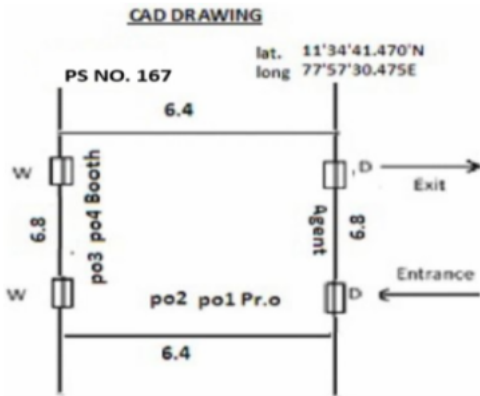

Google Map View

Polling Station Building Front View

Polling Station Front View

Cad View

Key MAP View

1 பெயர் : முத்துவேல் தந்தை பெயர்: சின்னமுத்து வீட்டு எண் : 1 வயது : 60 பாலினம் : ஆண்	XTU0532374 Photo is available	2 பெயர் : லட்சுமி கணவர் பெயர்: முத்துவேல் வீட்டு எண் : 1 வயது : 59 பாலினம் : பெண்	XTU0532366 Photo is available	3 பெயர் : முத்துராமச்சந்திரன் தந்தை பெயர்: முத்துவேல் வீட்டு எண் : 1 வயது : 41 பாலினம் : ஆண்	XTU0532333 Photo is available
4 பெயர் : குருச்சந்திரன் தந்தை பெயர்: முத்துவேல் வீட்டு எண் : 1 வயது : 40 பாலினம் : ஆண்	XTU0532358 Photo is available	5 பெயர் : கௌரி தந்தை பெயர்: முத்துராமச்சந்திரன் வீட்டு எண் : 1 வயது : 36 பாலினம் : பெண்	XTU0532382 Photo is available	6 பெயர் : மணிகண்டன் தந்தை பெயர்: முத்துவேல் வீட்டு எண் : 1 வயது : 35 பாலினம் : ஆண்	XTU0532341 Photo is available
S 7 பெயர் : நல்லம்மாள் கணவர் பெயர்: துரைசாமி வீட்டு எண் : 5/170 வயது : 63 பாலினம் : பெண்	KLS1808237 Photo is available	8 பெயர் : நல்லியண்ணன் தந்தை பெயர்: அய்யண்ணன் வீட்டு எண் : 6-1 வயது : 69 பாலினம் : ஆண்	XTU1623859 Photo is available	9 பெயர் : பச்சியம்மாள் கணவர் பெயர்: நல்லியண்ணன் வீட்டு எண் : 6-1 வயது : 56 பாலினம் : பெண்	XTU1623867 Photo is available
10 பெயர் : பானுசந்தர் தந்தை பெயர்: நல்லியண்ணன் வீட்டு எண் : 6-1 வயது : 35 பாலினம் : ஆண்	XTU0307124 Photo is available	11 பெயர் : சந்தியா கணவர் பெயர்: பானுசந்தர் வீட்டு எண் : 6/1 வயது : 29 பாலினம் : பெண்	XTU2035764 Photo is available	12 பெயர் : கமலா கணவர் பெயர்: ராமசாமி வீட்டு எண் : 6-3 வயது : 68 பாலினம் : பெண்	XTU1623883 Photo is available
13 பெயர் : அய்யந்துரை தந்தை பெயர்: ராமசாமி வீட்டு எண் : 6-3 வயது : 54 பாலினம் : ஆண்	XTU1623891 Photo is available	14 பெயர் : கலைச்செல்வி கணவர் பெயர்: அய்யந்துரை வீட்டு எண் : 6-3 வயது : 44 பாலினம் : பெண்	KLS3568425 Photo is available	15 பெயர் : இளமதி தந்தை பெயர்: அய்யந்துரை வீட்டு எண் : 6/3 வயது : 26 பாலினம் : பெண்	XTU1186121 Photo is available
16 பெயர் : இந்துமதி தந்தை பெயர்: அய்யந்துரை வீட்டு எண் : 6/3 வயது : 25 பாலினம் : பெண்	XTU1186113 Photo is available	17 பெயர் : கருப்பண்ணன் தந்தை பெயர்: பச்சமுத்து வீட்டு எண் : 6-5 வயது : 86 பாலினம் : ஆண்	XTU1623909 Photo is available	18 பெயர் : கார்த்திக் தந்தை பெயர்: பச்சமுத்து வீட்டு எண் : 6-5 வயது : 32 பாலினம் : ஆண்	XTU0532390 Photo is available
19 பெயர் : ஸ்ரீலதா க கணவர் பெயர்: கார்த்திக் வீட்டு எண் : 6 / 5 வயது : 22 பாலினம் : பெண்	XTU2469526 Photo is available	20 பெயர் : மணிபிள்ளை தந்தை பெயர்: கருப்பண்ணன் வீட்டு எண் : 6-6 வயது : 76 பாலினம் : ஆண்	XTU0042119 Photo is available	21 பெயர் : பச்சமுத்து தந்தை பெயர்: கருப்பண்ணன் வீட்டு எண் : 6-6 வயது : 57 பாலினம் : ஆண்	KLS1802826 Photo is available
22 பெயர் : சகுந்தலா கணவர் பெயர்: பச்சமுத்து வீட்டு எண் : 6-6 வயது : 51 பாலினம் : பெண்	XTU1623917 Photo is available	23 பெயர் : ராசுப்பிள்ளை கணவர் பெயர்: வேலாயுதம் வீட்டு எண் : 6-9 வயது : 71 பாலினம் : பெண்	XTU1623925 Photo is available	24 பெயர் : பச்சமுத்து தந்தை பெயர்: வேலாயுதம் வீட்டு எண் : 6-9 வயது : 45 பாலினம் : ஆண்	KLS2808830 Photo is available
25 பெயர் : பொன்மணி கணவர் பெயர்: பச்சமுத்து வீட்டு எண் : 6-9 வயது : 34 பாலினம் : பெண்	XTU0905562 Photo is available	26 பெயர் : பழனிசாமி தந்தை பெயர்: வேலாயுதம் வீட்டு எண் : 6-9-1 வயது : 46 பாலினம் : ஆண்	KLS3568433 Photo is available	27 பெயர் : சுகா கணவர் பெயர்: பழனிசாமி வீட்டு எண் : 6-9-1 வயது : 43 பாலினம் : பெண்	KLS1045129 Photo is available
28 பெயர் : சந்தோஷ் தந்தை பெயர்: பழனிசாமி வீட்டு எண் : 6/9-1 வயது : 26 பாலினம் : ஆண்	XTU1140227 Photo is available	29 பெயர் : பாஸ்கர் தந்தை பெயர்: அய்யண்ணன் வீட்டு எண் : 6-11 வயது : 52 பாலினம் : ஆண்	XTU1623933 Photo is available	30 பெயர் : தேவி கணவர் பெயர்: பாஸ்கர் வீட்டு எண் : 6-11 வயது : 46 பாலினம் : பெண்	KLS1593839 Photo is available