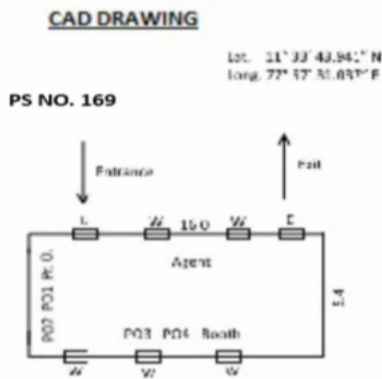

Google Map View

Polling Station Building Front View

Polling Station Front View

Cad View

Key MAP View

1 பெயர் : நடராஜன் தந்தை பெயர்: மணி வீட்டு எண் : 3-2 வயது : 36 பாலினம் : ஆண் Photo is available	XTU0042648	2 பெயர் : ரம்பா தந்தை பெயர்: நடராஜன் வீட்டு எண் : 3-2 வயது : 31 பாலினம் : பெண் Photo is available	XTU0952614	3 பெயர் : பச்சமுத்து தந்தை பெயர்: அழகப்பன் வீட்டு எண் : 3-3 வயது : 64 பாலினம் : ஆண் Photo is available	XTU1657899
4 பெயர் : ஜானகி தந்தை பெயர்: பச்சமுத்து வீட்டு எண் : 3-3 வயது : 54 பாலினம் : பெண் Photo is available	XTU1657907	5 பெயர் : பிரேமா கணவர் பெயர்: மணிகண்டன் வீட்டு எண் : 3/3 வயது : 26 பாலினம் : பெண் Photo is available	XTU2389245	6 பெயர் : மணி தந்தை பெயர்: அழகப்பன் வீட்டு எண் : 3-4 வயது : 62 பாலினம் : ஆண் Photo is available	XTU1657915
7 பெயர் : நல்லம்மாள் கணவர் பெயர்: மணி வீட்டு எண் : 3-4 வயது : 58 பாலினம் : பெண் Photo is available	XTU1657923	8 பெயர் : விஜயா கணவர் பெயர்: முருகன் வீட்டு எண் : 3/4 வயது : 37 பாலினம் : பெண் Photo is available	UUH0128892	9 பெயர் : சரவணன் தந்தை பெயர்: மணி வீட்டு எண் : 3/4 வயது : 34 பாலினம் : ஆண் Photo is available	XTU0532895
10 பெயர் : மாதையன் தந்தை பெயர்: கருப்பண்ணன் வீட்டு எண் : 3-5 வயது : 72 பாலினம் : ஆண் Photo is available	KLS1618818	11 பெயர் : முருகேசன் தந்தை பெயர்: மாதையன் வீட்டு எண் : 3-5 வயது : 44 பாலினம் : ஆண் Photo is available	KLS1665868	12 பெயர் : பானுபிரியா கணவர் பெயர்: முருகேசன் வீட்டு எண் : 3-5 வயது : 33 பாலினம் : பெண் Photo is available	XTU0459768
13 பெயர் : பூங்கொடி கணவர் பெயர்: மோகன் வீட்டு எண் : 3-7 வயது : 51 பாலினம் : பெண் Photo is available	KLS1624022	14 பெயர் : பாலாஜி தந்தை பெயர்: மோகன் வீட்டு எண் : 3/7 வயது : 30 பாலினம் : ஆண் Photo is available	XTU0730390	15 பெயர் : தமிழ்செல்வி தந்தை பெயர்: மோகன் வீட்டு எண் : 3/7 வயது : 23 பாலினம் : பெண் Photo is available	XTU2184240
16 பெயர் : சுப்பிரமணி தந்தை பெயர்: பச்சமுத்து வீட்டு எண் : 3-8 வயது : 62 பாலினம் : ஆண் Photo is available	KLS1808385	17 பெயர் : அமுதா கணவர் பெயர்: சுப்பிரமணி வீட்டு எண் : 3-8 வயது : 56 பாலினம் : பெண் Photo is available	KLS1808393	18 பெயர் : ஜோதி கணவர் பெயர்: பச்சமுத்து வீட்டு எண் : 3-8 வயது : 49 பாலினம் : பெண் Photo is available	XTU0427005
19 பெயர் : விஜய் தந்தை பெயர்: சுப்பிரமணி வீட்டு எண் : 3-8 வயது : 40 பாலினம் : ஆண் Photo is available	KLS1807437	20 பெயர் : மேகலா தந்தை பெயர்: சின்னதுரை வீட்டு எண் : 3-8 வயது : 29 பாலினம் : பெண் Photo is available	XTU0952606	21 பெயர் : கணேசன் தந்தை பெயர்: சின்னதுரை வீட்டு எண் : 3-8 வயது : 28 பாலினம் : ஆண் Photo is available	XTU0952648
22 பெயர் : கலையரசன் தந்தை பெயர்: சின்னதுரை வீட்டு எண் : 3/8 வயது : 26 பாலினம் : ஆண் Photo is available	XTU1140532	23 பெயர் : வசந்தா கணவர் பெயர்: ஐயண்ணன் வீட்டு எண் : 3-9 வயது : 74 பாலினம் : பெண் Photo is available	XTU1657956	24 பெயர் : சுகன்யா கணவர் பெயர்: அருள்முருகன் வீட்டு எண் : 3-9 வயது : 28 பாலினம் : பெண் Photo is available	XTU1075167
25 பெயர் : ஐயந்துரை தந்தை பெயர்: கருப்பண்ணன் வீட்டு எண் : 3-11 வயது : 69 பாலினம் : ஆண் Photo is available	XTU1657964	26 பெயர் : குப்பாயி கணவர் பெயர்: ஐயந்துரை வீட்டு எண் : 3-11 வயது : 64 பாலினம் : பெண் Photo is available	XTU1657972	27 பெயர் : குமார் தந்தை பெயர்: ஐயந்துரை வீட்டு எண் : 3-11 வயது : 45 பாலினம் : ஆண் Photo is available	KLS1806025
28 பெயர் : கவிதா கணவர் பெயர்: குமார் வீட்டு எண் : 3-11-1 வயது : 33 பாலினம் : பெண் Photo is available	XTU0449900	29 பெயர் : பழனியம்மாள் கணவர் பெயர்: செங்கோடன் வீட்டு எண் : 3-12 வயது : 79 பாலினம் : பெண் Photo is available	KLS1806629	30 பெயர் : ஐயண்ணன் தந்தை பெயர்: செங்கோடன் வீட்டு எண் : 3-12 வயது : 52 பாலினம் : ஆண் Photo is available	XTU1657998