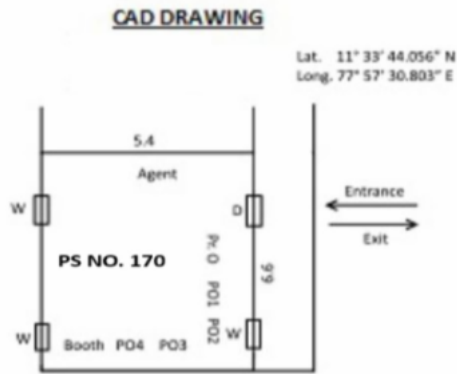

Google Map View

Polling Station Building Front View

Polling Station Front View

Cad View

Key MAP View

1 பெயர் : அழகுமணவளான் தந்தை பெயர்: பச்சமுத்து வீட்டு எண் : 1-4 வயது : 35 பாலினம் : ஆண்	XTU0449967 Photo is available	2 பெயர் : சுஸ்மிதா தந்தை பெயர்: வெங்கடாசலம் வீட்டு எண் : 3-11 வயது : 30 பாலினம் : பெண்	XTU0905893 Photo is available	3 பெயர் : மாதேஸ் தந்தை பெயர்: பாலு வீட்டு எண் : 4 வயது : 31 பாலினம் : ஆண்	XTU0817064 Photo is available
4 பெயர் : மாணிக்க பிரியா கணவர் பெயர்: ராஜா வீட்டு எண் : 4 வயது : 30 பாலினம் : பெண்	XTU0817056 Photo is available	5 பெயர் : ராஜ்குணா தந்தை பெயர்: பழனியப்பன் வீட்டு எண் : 4 வயது : 30 பாலினம் : ஆண்	XTU0796912 Photo is available	6 பெயர் : புவேனன்வரன் தந்தை பெயர்: ராமசாமி வீட்டு எண் : 4 வயது : 30 பாலினம் : ஆண்	XTU0796938 Photo is available
7 பெயர் : பாக்கியம் கணவர் பெயர்: பச்சமுத்து வீட்டு எண் : 4-1 வயது : 66 பாலினம் : பெண்	XTU1677590 Photo is available	8 பெயர் : கோவிந்தசாமி தந்தை பெயர்: பச்சமுத்து வீட்டு எண் : 4-2 வயது : 76 பாலினம் : ஆண்	XTU1677608 Photo is available	9 பெயர் : செம்பு கணவர் பெயர்: கோவிந்தசாமி வீட்டு எண் : 4-2 வயது : 66 பாலினம் : பெண்	XTU1677616 Photo is available
10 பெயர் : பார்த்திபன் தந்தை பெயர்: கோவிந்தசாமி வீட்டு எண் : 4-2 வயது : 42 பாலினம் : ஆண்	KLS1804327 Photo is available	11 பெயர் : குமார் தந்தை பெயர்: கோவிந்தசாமி வீட்டு எண் : 4-3 வயது : 50 பாலினம் : ஆண்	XTU1677624 Photo is available	12 பெயர் : செல்வி கணவர் பெயர்: குமார் வீட்டு எண் : 4-3 வயது : 45 பாலினம் : பெண்	KLS2809887 Photo is available
13 பெயர் : சிநேக் ராஜ் தந்தை பெயர்: குமார் வீட்டு எண் : 4/3 வயது : 26 பாலினம் : ஆண்	XTU2103471 Photo is available	14 பெயர் : தருண் ராஜ் தந்தை பெயர்: குமார் வீட்டு எண் : 4/3 வயது : 23 பாலினம் : ஆண்	XTU2255776 Photo is available	15 பெயர் : கோமதி கணவர் பெயர்: ராஜ் குணா வீட்டு எண் : 4/4 வயது : 26 பாலினம் : பெண்	XTU2032753 Photo is available
16 பெயர் : பழனியப்பன் தந்தை பெயர்: கணபதி வீட்டு எண் : 4-5 வயது : 63 பாலினம் : ஆண்	XTU1677640 Photo is available	17 பெயர் : தங்கம்மாள் கணவர் பெயர்: பழனியப்பன் வீட்டு எண் : 4-5 வயது : 53 பாலினம் : பெண்	XTU1677657 Photo is available	18 பெயர் : விவேக் ராஜ் தந்தை பெயர்: பழனியப்பன் வீட்டு எண் : 4-5 வயது : 28 பாலினம் : ஆண்	XTU1042910 Photo is available
19 பெயர் : பச்சியம்மாள் கணவர் பெயர்: பழனிசாமி வீட்டு எண் : 4-7 வயது : 47 பாலினம் : பெண்	XTU0137844 Photo is available	20 பெயர் : தினேஷ் தந்தை பெயர்: பழனிசாமி வீட்டு எண் : 4-7 வயது : 28 பாலினம் : ஆண்	XTU1018365 Photo is available	21 பெயர் : பச்சமுத்து தந்தை பெயர்: செல்லன் வீட்டு எண் : 4-7-1 வயது : 76 பாலினம் : ஆண்	KLS2805356 Photo is available
22 பெயர் : பூங்கொடி கணவர் பெயர்: பச்சமுத்து வீட்டு எண் : 4-7-1 வயது : 71 பாலினம் : பெண்	XTU1677665 Photo is available	23 பெயர் : நல்லதம்பி தந்தை பெயர்: பச்சமுத்து வீட்டு எண் : 4-7-1 வயது : 44 பாலினம் : ஆண்	KLS1047786 Photo is available	24 பெயர் : பச்சியண்ணன் தந்தை பெயர்: பச்சமுத்து வீட்டு எண் : 4-7-1 வயது : 38 பாலினம் : ஆண்	XTU0307546 Photo is available
25 பெயர் : வைத்தி தந்தை பெயர்: தைலப்பன் வீட்டு எண் : 4-8 வயது : 61 பாலினம் : ஆண்	XTU1677673 Photo is available	26 பெயர் : சந்திரா கணவர் பெயர்: வைத்தி வீட்டு எண் : 4-8 வயது : 53 பாலினம் : பெண்	XTU1677681 Photo is available	27 பெயர் : பச்சியம்மாள் கணவர் பெயர்: முத்துசாமி வீட்டு எண் : 4-10 வயது : 56 பாலினம் : பெண்	XTU1677707 Photo is available
28 பெயர் : அபிராமி கணவர் பெயர்: கார்த்திக் வீட்டு எண் : 4/10 வயது : 29 பாலினம் : பெண்	XTU2149219 Photo is available	29 பெயர் : பழனியப்பன் தந்தை பெயர்: செல்லன் வீட்டு எண் : 4-14 வயது : 65 பாலினம் : ஆண்	KLS1623867 Photo is available	30 பெயர் : பழனியம்மாள் கணவர் பெயர்: பழனியப்பன் வீட்டு எண் : 4-14 வயது : 63 பாலினம் : பெண்	XTU1677715 Photo is available