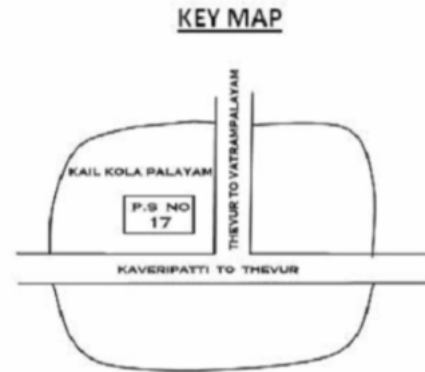

Cad View

Key MAP View