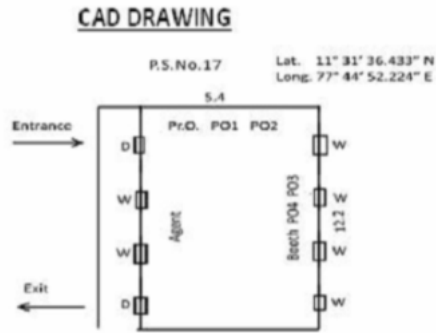

Google Map View

Polling Station Building Front View

Polling Station Front View

Cad View

Key MAP View

1 பெயர் : ஆராயி கணவர் பெயர் : சாமிநாதன் வீட்டு எண் : 1-164 வயது : 71 பாலினம் : பெண்	XTU1328590 Photo is available	2 பெயர் : ஆராயி கணவர் பெயர் : போர்மன்னன் வீட்டு எண் : 1-167 வயது : 66 பாலினம் : பெண்	XTU1328608 Photo is available	3 பெயர் : சரஸ்வதி கணவர் பெயர் : மணி வீட்டு எண் : 2-106 வயது : 58 பாலினம் : பெண்	BMP2921633 Photo is available
4 பெயர் : நல்லதம்பி தந்தை பெயர் : மணி வீட்டு எண் : 2-106 வயது : 31 பாலினம் : ஆண்	XTU0681304 Photo is available	5 பெயர் : சித்தையன் தந்தை பெயர் : பரமசிவம் வீட்டு எண் : 3 வயது : 42 பாலினம் : ஆண்	XTU0681577 Photo is available	6 பெயர் : இராமச்சந்திரன் தந்தை பெயர் : பரமசிவம் வீட்டு எண் : 3 வயது : 40 பாலினம் : ஆண்	XTU0681684 Photo is available
7 பெயர் : சத்தியா கணவர் பெயர் : சித்தையன் வீட்டு எண் : 3 வயது : 37 பாலினம் : பெண்	XTU0681585 Photo is available	8 பெயர் : சிவக்கமார் தந்தை பெயர் : அர்ச்சுணன் வீட்டு எண் : 3 வயது : 36 பாலினம் : ஆண்	XTU0681692 Photo is available	9 பெயர் : கருப்பாயி தந்தை பெயர் : மாதேஸ்வரன் வீட்டு எண் : 3-1 வயது : 76 பாலினம் : பெண்	BMP3798840 Photo is available
10 பெயர் : அர்த்தனாரீஸ்வரன் தந்தை பெயர் : மாதேஸ்வரன் வீட்டு எண் : 3-1 வயது : 59 பாலினம் : ஆண்	BMP1068790 Photo is available	11 பெயர் : ஜெயந்தி கணவர் பெயர் : அர்த்தனாரீஸ்வரன் வீட்டு எண் : 3-1 வயது : 54 பாலினம் : பெண்	BMP1068808 Photo is available	12 பெயர் : ரகுபதி தந்தை பெயர் : முனியப்பன் வீட்டு எண் : 3-2 வயது : 30 பாலினம் : ஆண்	XTU0681767 Photo is available
13 பெயர் : போர்மன்னன் தந்தை பெயர் : ராமர் வீட்டு எண் : 3-2A வயது : 71 பாலினம் : ஆண்	XTU1328640 Photo is available	14 பெயர் : பாப்பாள் கணவர் பெயர் : போர்மன்னன் வீட்டு எண் : 3-2A வயது : 67 பாலினம் : பெண்	XTU1328657 Photo is available	15 பெயர் : முனியப்பன் தந்தை பெயர் : பூவாக்கவுண்டர் வீட்டு எண் : 3-3 வயது : 68 பாலினம் : ஆண்	XTU0102731 Photo is available
16 பெயர் : முனியப்பன் தந்தை பெயர் : அர்த்தனாரி வீட்டு எண் : 3-4 வயது : 61 பாலினம் : ஆண்	XTU1328681 Photo is available	17 பெயர் : மணி கணவர் பெயர் : முனியப்பன் வீட்டு எண் : 3-4 வயது : 56 பாலினம் : பெண்	XTU1328699 Photo is available	18 பெயர் : பாபாத்தி கணவர் பெயர் : மாரியப்பன் வீட்டு எண் : 3-4 வயது : 55 பாலினம் : பெண்	XTU0821678 Photo is available
19 பெயர் : பூவாயி கணவர் பெயர் : மாரியப்பன் வீட்டு எண் : 3-4 வயது : 37 பாலினம் : பெண்	XTU0821660 Photo is available	20 பெயர் : ஜோதிமணி தந்தை பெயர் : மாரியப்பன் வீட்டு எண் : 3-4 வயது : 30 பாலினம் : ஆண்	XTU0821611 Photo is available	21 பெயர் : செல்வம் தந்தை பெயர் : ராமகவுண்டர் வீட்டு எண் : 3-4C வயது : 47 பாலினம் : ஆண்	XTU0102657 Photo is available
22 பெயர் : சம்பூர்ணம் கணவர் பெயர் : செல்வம் வீட்டு எண் : 3-4C வயது : 42 பாலினம் : பெண்	XTU0102632 Photo is available	23 பெயர் : பூவாக்கவுண்டர் தந்தை பெயர் : வெள்ளையகவுண்டர் வீட்டு எண் : 3-6 வயது : 73 பாலினம் : ஆண்	XTU1328707 Photo is available	24 பெயர் : முனியம்மாள் கணவர் பெயர் : பூவாக்கவுண்டர் வீட்டு எண் : 3-6 வயது : 66 பாலினம் : பெண்	XTU1328715 Photo is available
25 பெயர் : பூபதி தந்தை பெயர் : பூவாக்கவுண்டர் வீட்டு எண் : 3-6 வயது : 36 பாலினம் : பெண்	XTU0002576 Photo is available	26 பெயர் : சத்தியா கணவர் பெயர் : பூபதி வீட்டு எண் : 3/6 வயது : 31 பாலினம் : பெண்	XTU2071306 Photo is available	27 பெயர் : நாகமணி கணவர் பெயர் : சண்முகம் வீட்டு எண் : 3-8 வயது : 34 பாலினம் : பெண்	XTU0474668 Photo is available
28 பெயர் : முத்தம்மாள் கணவர் பெயர் : சுப்பிரமணி வீட்டு எண் : 3-9 வயது : 39 பாலினம் : பெண்	XTU1057520 Photo is available	29 பெயர் : பெரியம்மாள் கணவர் பெயர் : கோவிந்தராசு வீட்டு எண் : 3-11 வயது : 53 பாலினம் : பெண்	XTU1328756 Photo is available	30 பெயர் : குப்புலட்சுமி கணவர் பெயர் : ரவி வீட்டு எண் : 3-13A வயது : 42 பாலினம் : பெண்	XTU1057561 Photo is available