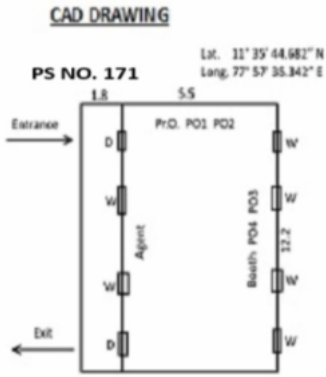

Google Map View

Polling Station Building Front View

Polling Station Front View

Cad View

Key MAP View

சட்டமன்றத் தொகுதியின் எண் மற்றும் பெயர் : 87-சங்ககிரி பிரிவு எண் மற்றும் பெயர் 1-ஏகாபுரம் (வ.கி) மற்றும் (உ), வார்டு 5, மோட்டூர்