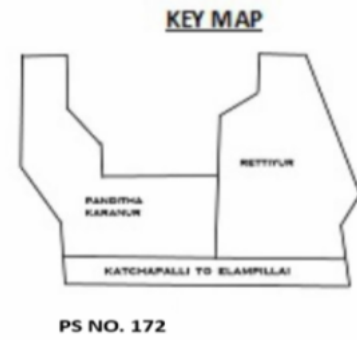

Google Map View

Polling Station Building Front View

Polling Station Front View

Cad View

Key MAP View

சட்டமன்றத் தொகுதியின் எண் மற்றும் பெயர் : 87-சங்ககிரி
பிரிவு எண் மற்றும் பெயர் 1-ஏகாபுரம் (வ.கி) மற்றும் (ஊ), வார்டு 4, ரெட்டியூர்