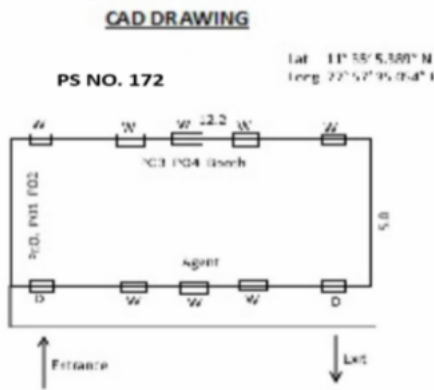

Google Map View

Polling Station Building Front View

Polling Station Front View

Cad View

Key MAP View

சட்டமன்றத் தொகுதியின் எண் மற்றும் பெயர் : 87-சங்ககிரி
பிரிவு எண் மற்றும் பெயர் 1-ஏகாபுரம் (வ.கி) மற்றும் (ஊ), வார்டு 4, ரெட்டியூர்