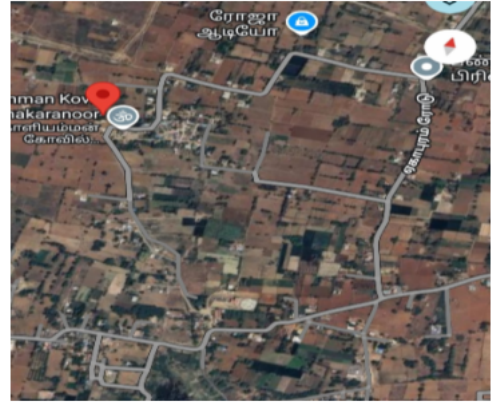

Google Map View

Polling Station Building Front View

Polling Station Front View

Cad View

Key MAP View

சட்டமன்றத் தொகுதியின் எண் மற்றும் பெயர் : 87-சங்ககிரி பிரிவு எண் மற்றும் பெயர் 1-ஏகாபுரம் (வ.கி) மற்றும் (ஊ), வார்டு 6, பண்டிதகாரனூர்