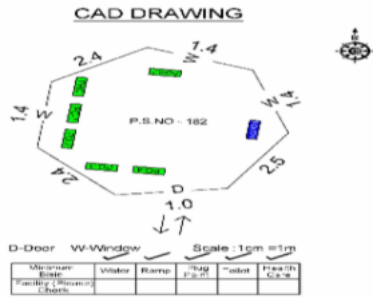

Google Map View

Polling Station Building Front View

Polling Station Front View

Cad View

Key MAP View

சட்டமன்றத் தொகுதியின் எண் மற்றும் பெயர் : 87-சங்ககிரி பிரிவு எண் மற்றும் பெயர் 1-ஏகாபுரம் (வ.கி) மற்றும் (ஊ), வார்டு 6, பண்டிதகாரனூர்