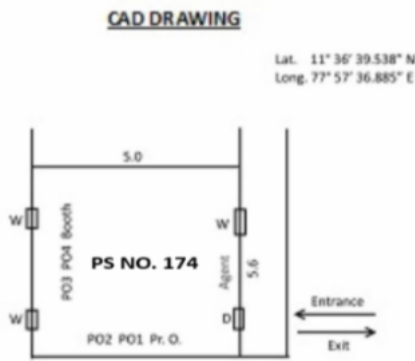

Google Map View

Polling Station Building Front View

Polling Station Front View

Cad View

Key MAP View

1 பெயர் : ராஜா தந்தை பெயர்: பெரியண்ணன் வீட்டு எண் : 1 வயது : 64 பாலினம் : ஆண் Photo is available	XTU0732073	2 பெயர் : செல்வி கணவர் பெயர்: ராஜா வீட்டு எண் : 1 வயது : 55 பாலினம் : பெண் Photo is available	XTU0732016	3 பெயர் : சுந்தர்ராஜ் தந்தை பெயர்: ராஜா வீட்டு எண் : 1 வயது : 40 பாலினம் : ஆண் Photo is available	XTU0731851
4 பெயர் : மாதையன் தந்தை பெயர்: சின்னப்பையன் வீட்டு எண் : 1-1 வயது : 60 பாலினம் : ஆண் Photo is available	XTU1738590	5 பெயர் : ராசாமணி கணவர் பெயர்: மாதையன் வீட்டு எண் : 1-1 வயது : 59 பாலினம் : பெண் Photo is available	XTU1738608	6 பெயர் : செந்தில்குமார் தந்தை பெயர்: மாதையன் வீட்டு எண் : 1-1 வயது : 44 பாலினம் : ஆண் Photo is available	KLS1745306
7 பெயர் : அம்மாசி தந்தை பெயர்: மாதையன் வீட்டு எண் : 1-1 வயது : 43 பாலினம் : ஆண் Photo is available	KLS1743285	8 பெயர் : விஜயகாந்தி கணவர் பெயர்: செந்தில்குமார் வீட்டு எண் : 1-1 வயது : 35 பாலினம் : பெண் Photo is available	XTU0309039	9 பெயர் : மஞ்சளா கணவர் பெயர்: அம்மாசி வீட்டு எண் : 1-1 வயது : 34 பாலினம் : பெண் Photo is available	XTU0450288
10 பெயர் : கண்ணதாசன் தந்தை பெயர்: ராமசாமி வீட்டு எண் : 1-1 வயது : 33 பாலினம் : ஆண் Photo is available	XTU0450296	11 பெயர் : பெருமாகவுண்டர் தந்தை பெயர்: கொளந்தைகவுண்டர் வீட்டு எண் : 1-3 வயது : 55 பாலினம் : ஆண் Photo is available	KLS1745157	12 பெயர் : தனலட்சுமி கணவர் பெயர்: பெருமாகவுண்டர் வீட்டு எண் : 1-3 வயது : 43 பாலினம் : பெண் Photo is available	KLS1745090
13 பெயர் : சீனிவாசன் தந்தை பெயர்: குப்புசாமி வீட்டு எண் : 1-4 வயது : 37 பாலினம் : ஆண் Photo is available	XTU0309351	14 பெயர் : சதீஸ் தந்தை பெயர்: குப்பன் வீட்டு எண் : 1-4 வயது : 34 பாலினம் : ஆண் Photo is available	XTU0450254	15 பெயர் : மோகன்ராஜ் தந்தை பெயர்: ஏழுமலை வீட்டு எண் : 1/4-3 வயது : 26 பாலினம் : ஆண் Photo is available	XTU2097533
16 பெயர் : சேட்டு தந்தை பெயர்: பஞ்சுமி வீட்டு எண் : 1-6 வயது : 61 பாலினம் : ஆண் Photo is available	KLS1031830	17 பெயர் : ராஜாமணி கணவர் பெயர்: சேட்டு வீட்டு எண் : 1-6 வயது : 56 பாலினம் : பெண் Photo is available	XTU1738624	18 பெயர் : விஜயகுமார் தந்தை பெயர்: சேட்டு வீட்டு எண் : 1-6 வயது : 30 பாலினம் : ஆண் Photo is available	XTU0732008
19 பெயர் : தனபால் தந்தை பெயர்: சேட்டு வீட்டு எண் : 1/6 வயது : 25 பாலினம் : ஆண் Photo is available	XTU1195023	20 பெயர் : செல்வம் தந்தை பெயர்: பஞ்சுமி வீட்டு எண் : 1-7 வயது : 58 பாலினம் : ஆண் Photo is available	XTU1738632	21 பெயர் : அமுதா கணவர் பெயர்: செல்வம் வீட்டு எண் : 1-7 வயது : 50 பாலினம் : பெண் Photo is available	XTU1738640
22 பெயர் : வெங்கடேஷ் தந்தை பெயர்: செல்வம் வீட்டு எண் : 1/7 வயது : 28 பாலினம் : ஆண் Photo is available	XTU1243518	23 பெயர் : லட்சுமி கணவர் பெயர்: ராமசாமி வீட்டு எண் : 1-8 வயது : 71 பாலினம் : பெண் Photo is available	XTU1738657	24 பெயர் : குமரேசன் தந்தை பெயர்: இராமசாமி வீட்டு எண் : 1-8 வயது : 33 பாலினம் : ஆண் Photo is available	XTU0450361
25 பெயர் : காவேரி கணவர் பெயர்: கண்ணதாசன் வீட்டு எண் : 1/8 வயது : 23 பாலினம் : பெண் Photo is available	XTU2154482	26 பெயர் : மீனா குமரேசன் கணவர் பெயர்: குமரேசன் வீட்டு எண் : 1/8 வயது : 22 பாலினம் : பெண் Photo is available	XTU2494664	27 பெயர் : சரஸ்வதி தந்தை பெயர்: கோவிந்தன் வீட்டு எண் : 1-10 வயது : 63 பாலினம் : பெண் Photo is available	XTU1738681
28 பெயர் : சேட்டு தந்தை பெயர்: அம்மாசி வீட்டு எண் : 1-10D வயது : 38 பாலினம் : ஆண் Photo is available	KLS3639036	29 பெயர் : சந்திரசேகரன் தந்தை பெயர்: கோவிந்தன் வீட்டு எண் : 1-11C1 வயது : 44 பாலினம் : ஆண் Photo is available	KLS1745843	30 பெயர் : சாந்தலட்சுமி கணவர் பெயர்: சந்திரசேகரன் வீட்டு எண் : 1-11C1 வயது : 42 பாலினம் : பெண் Photo is available	KLS1746353