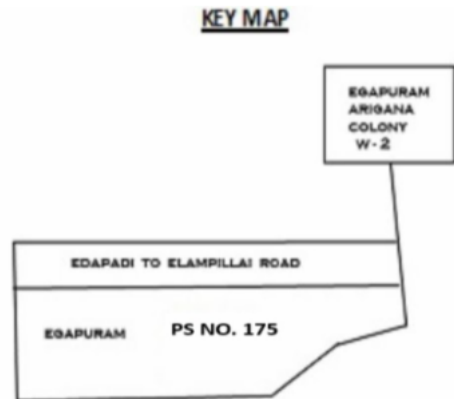

Key MAP View