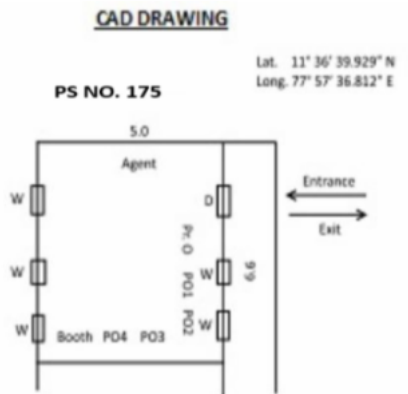

Google Map View

Polling Station Building Front View

Polling Station Front View

Cad View

Key MAP View

1 பெயர் : அபிராமி கணவர் பெயர்: சீரங்கன் வீட்டு எண் : 2 வயது : 32 பாலினம் : பெண் Photo is available	XTU0732149	2 பெயர் : ராஜகோபால் கணவர் பெயர்: துரைசாமிரெட்டி வீட்டு எண் : 2-1 வயது : 78 பாலினம் : பெண் Photo is available	XTU1744499	3 பெயர் : அலமேலு கணவர் பெயர்: ராஜகோபால் வீட்டு எண் : 2-1 வயது : 68 பாலினம் : பெண் Photo is available	XTU1744507
4 பெயர் : ரகுநாதன் தந்தை பெயர்: ராஜகோபால் வீட்டு எண் : 2-1 வயது : 47 பாலினம் : ஆண் Photo is available	KLS1745678	5 பெயர் : சின்னதங்கம் கணவர் பெயர்: சின்னராசு வீட்டு எண் : 2-2 வயது : 73 பாலினம் : பெண் Photo is available	XTU1744515	6 பெயர் : சீனிவாசன் தந்தை பெயர்: சின்னராசு வீட்டு எண் : 2-2 வயது : 50 பாலினம் : ஆண் Photo is available	XTU1744523
7 பெயர் : கண்ணன் தந்தை பெயர்: சின்னராசு வீட்டு எண் : 2-2 வயது : 43 பாலினம் : ஆண் Photo is available	KLS1745850	8 பெயர் : பரிமளா கணவர் பெயர்: தேவராசு வீட்டு எண் : 2-3 வயது : 63 பாலினம் : பெண் Photo is available	XTU1744549	9 பெயர் : சுரேஷ் தந்தை பெயர்: தேவராசு வீட்டு எண் : 2-3 வயது : 43 பாலினம் : ஆண் Photo is available	KLS1744366
10 பெயர் : பேபி தந்தை பெயர்: துரைசாமிரெட்டி வீட்டு எண் : 2-4 வயது : 70 பாலினம் : ஆண் Photo is available	KLS1032333	11 பெயர் : செல்வி கணவர் பெயர்: ரங்கசாமிரெட்டி வீட்டு எண் : 2-5 வயது : 73 பாலினம் : பெண் Photo is available	XTU1744556	12 பெயர் : ரமேஷ் தந்தை பெயர்: ரங்கசாமிரெட்டி வீட்டு எண் : 2-5 வயது : 54 பாலினம் : ஆண் Photo is available	XTU1744564
13 பெயர் : பிரகாஷ் தந்தை பெயர்: ரங்கசாமிரெட்டி வீட்டு எண் : 2-5 வயது : 51 பாலினம் : ஆண் Photo is available	KLS1648211	14 பெயர் : நலினா கணவர் பெயர்: ரமேஷ் வீட்டு எண் : 2-5 வயது : 42 பாலினம் : பெண் Photo is available	KLS1746726	15 பெயர் : சமதி கணவர் பெயர்: பிரகாஷ் வீட்டு எண் : 2-5 வயது : 39 பாலினம் : பெண் Photo is available	XTU0906362
16 பெயர் : கலைவாணி கணவர் பெயர்: ரகுநாதன் வீட்டு எண் : 2-5a வயது : 43 பாலினம் : பெண் Photo is available	XTU0309054	17 பெயர் : அரவிந்த் தந்தை பெயர்: ரமேஷ் வீட்டு எண் : 2/6 வயது : 20 பாலினம் : ஆண் Photo is available	XTU2401693	18 பெயர் : சினிவாசன் தந்தை பெயர்: ரஜினி வீட்டு எண் : 2-8 வயது : 30 பாலினம் : ஆண் Photo is available	XTU0906420
19 பெயர் : ரத்தினம்மாள் கணவர் பெயர்: சுப்ரமணியம் வீட்டு எண் : 2-9 வயது : 68 பாலினம் : பெண் Photo is available	XTU1744572	# 20 பெயர் : தனபால் சுப்ரமணி தந்தை பெயர்: சுப்ரமணி வீட்டு எண் : 3/33 வயது : 47 பாலினம் : ஆண் Photo is available	KLS3559739	21 பெயர் : சரசு கணவர் பெயர்: கந்தன் வீட்டு எண் : 2-12 வயது : 56 பாலினம் : பெண் Photo is available	KLS1745991
22 பெயர் : பிரபாத் தந்தை பெயர்: கந்தன் வீட்டு எண் : 2-12 வயது : 43 பாலினம் : ஆண் Photo is available	KLS1745496	23 பெயர் : பி தங்கம் கணவர் பெயர்: பிரபாத் வீட்டு எண் : 2-12-1 வயது : 37 பாலினம் : பெண் Photo is available	XTU0309286	24 பெயர் : ஜெயமுருகன் பி தந்தை பெயர்: பிரபாத் வீட்டு எண் : 2-12-1 வயது : 19 பாலினம் : ஆண் Photo is available	XTU2518363
25 பெயர் : ரஜினி தந்தை பெயர்: ராஜகோபால் வீட்டு எண் : 2-13 வயது : 48 பாலினம் : ஆண் Photo is available	KLS1746932	26 பெயர் : கமலா கணவர் பெயர்: ரஜினி வீட்டு எண் : 2-13 வயது : 40 பாலினம் : பெண் Photo is available	KLS1638824	27 பெயர் : அல்லிப்பொண்ணு தந்தை பெயர்: காவேரி வீட்டு எண் : 2-13C வயது : 59 பாலினம் : பெண் Photo is available	XTU1744598
28 பெயர் : குஞ்சண்ணன் தந்தை பெயர்: காவேரி வீட்டு எண் : 2-13C வயது : 56 பாலினம் : ஆண் Photo is available	KLS1746700	29 பெயர் : மாதேஸ் தந்தை பெயர்: மோகன்ராஜ் வீட்டு எண் : 2-13C வயது : 49 பாலினம் : ஆண் Photo is available	KLS1648377	30 பெயர் : ராஜகோபால் தந்தை பெயர்: சீரங்கன் வீட்டு எண் : 2-14 வயது : 78 பாலினம் : ஆண் Photo is available	XTU1744606