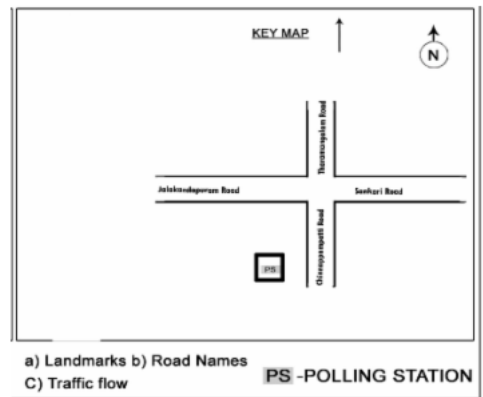

வாக்காளர் பதிவு அலுவலரின்  
கையொப்பம்

Nazri Naksha

Google Map View

Polling Station Building Front View

Polling Station Front View

Cad View

Key MAP View

|   |            |  |            |  |            |
|---|------------|--|------------|--|------------|
| 1<br>பெயர் : அமிர்தவள்ளி<br>தந்தை பெயர்: சுரேஷ்<br>வீட்டு எண் : 1-1<br>வயது : 30 பாலினம் : பெண்<br>Photo is available         | XTU1130251 | 2<br>பெயர் : சதில் குமார்<br>தந்தை பெயர்: பழனிசாமி<br>வீட்டு எண் : 1-12<br>வயது : 29 பாலினம் : ஆண்<br>Photo is available   | XTU0847392 | 3<br>பெயர் : கஸ்தூரி<br>கணவர் பெயர்: தங்கராஜ்<br>வீட்டு எண் : 1/14<br>வயது : 25 பாலினம் : பெண்<br>Photo is available         | XTU2079333 |
| 4<br>பெயர் : செல்வராசு<br>தந்தை பெயர்: சின்னையன்<br>வீட்டு எண் : 1-41<br>வயது : 39 பாலினம் : ஆண்<br>Photo is available        | XTU0045302 | 5<br>பெயர் : பாலமுருகன்<br>தந்தை பெயர்: சின்னையன்<br>வீட்டு எண் : 1-41<br>வயது : 37 பாலினம் : ஆண்<br>Photo is available    | XTU0045294 | 6<br>பெயர் : சக்திவேல்<br>தந்தை பெயர்: மாரியப்பன்<br>வீட்டு எண் : 1/113<br>வயது : 23 பாலினம் : ஆண்<br>Photo is available     | XTU2217164 |
| 7<br>பெயர் : குமார்<br>தந்தை பெயர்: முத்துசாமி<br>வீட்டு எண் : 1-134<br>வயது : 33 பாலினம் : ஆண்<br>Photo is available         | XTU1101963 | 8<br>பெயர் : சூர்யா<br>தந்தை பெயர்: பழனிவேல்<br>வீட்டு எண் : 1-135<br>வயது : 28 பாலினம் : பெண்<br>Photo is available       | XTU1130269 | 9<br>பெயர் : ரம்யா<br>கணவர் பெயர்: சக்திவேல்<br>வீட்டு எண் : 1/206<br>வயது : 32 பாலினம் : பெண்<br>Photo is available         | XTU2244812 |
| 10<br>பெயர் : பழனிவேலு<br>தந்தை பெயர்: ராஜா<br>வீட்டு எண் : 1-206<br>வயது : 31 பாலினம் : ஆண்<br>Photo is available            | XTU0734210 | 11<br>பெயர் : வெங்கடேசன்<br>தந்தை பெயர்: பெருமாள்<br>வீட்டு எண் : 1-206<br>வயது : 29 பாலினம் : ஆண்<br>Photo is available   | XTU0954362 | 12<br>பெயர் : மீனா<br>தந்தை பெயர்: பெருமாள்<br>வீட்டு எண் : 1-274<br>வயது : 28 பாலினம் : பெண்<br>Photo is available          | XTU0973933 |
| 13<br>பெயர் : வெங்கடேஷ்<br>தந்தை பெயர்: வெங்கடாசலம்<br>வீட்டு எண் : 1-276<br>வயது : 30 பாலினம் : ஆண்<br>Photo is available    | XTU0734202 | 14<br>பெயர் : ஆனந்த்<br>தந்தை பெயர்: கோவிந்தன்<br>வீட்டு எண் : 1-286<br>வயது : 29 பாலினம் : ஆண்<br>Photo is available      | XTU0847285 | 15<br>பெயர் : மணிகண்டன்<br>தந்தை பெயர்: செங்கோட்டையன்<br>வீட்டு எண் : 1-309<br>வயது : 32 பாலினம் : ஆண்<br>Photo is available | XTU0535880 |
| 16<br>பெயர் : அபிராமி<br>தந்தை பெயர்: ராஜேந்திரன்<br>வீட்டு எண் : 1/354<br>வயது : 26 பாலினம் : பெண்<br>Photo is available     | XTU1181718 | 17<br>பெயர் : அம்பிகா<br>கணவர் பெயர்: குமரேசன்<br>வீட்டு எண் : 1-439<br>வயது : 35 பாலினம் : பெண்<br>Photo is available     | XTU0734186 | 18<br>பெயர் : சுரேஷ்<br>தந்தை பெயர்: வீரமுத்து<br>வீட்டு எண் : 1-439<br>வயது : 33 பாலினம் : ஆண்<br>Photo is available        | XTU0535898 |
| 19<br>பெயர் : மணிகண்டன்<br>தந்தை பெயர்: முத்துசாமி<br>வீட்டு எண் : 1-445<br>வயது : 39 பாலினம் : ஆண்<br>Photo is available     | XTU0640128 | 20<br>பெயர் : சித்ரா<br>கணவர் பெயர்: மணிகண்டன்<br>வீட்டு எண் : 1-445<br>வயது : 32 பாலினம் : பெண்<br>Photo is available     | XTU0734194 | 21<br>பெயர் : பிரபாகரன்<br>தந்தை பெயர்: கோவிந்தன்<br>வீட்டு எண் : 1-451<br>வயது : 29 பாலினம் : ஆண்<br>Photo is available     | XTU0847186 |
| 22<br>பெயர் : மாலா<br>கணவர் பெயர்: சேட்டு<br>வீட்டு எண் : 1/457<br>வயது : 27 பாலினம் : பெண்<br>Photo is available             | XTU1141993 | 23<br>பெயர் : சீனிவாசன்<br>தந்தை பெயர்: வீரபத்திரன்<br>வீட்டு எண் : 1/515<br>வயது : 48 பாலினம் : ஆண்<br>Photo is available | MQF3395241 | 24<br>பெயர் : ரங்கநாதன்<br>தந்தை பெயர்: காவேரி<br>வீட்டு எண் : 1-531<br>வயது : 57 பாலினம் : ஆண்<br>Photo is available        | XTU0733931 |
| 25<br>பெயர் : சின்னப்பொண்ணு<br>கணவர் பெயர்: ரங்கநாதன்<br>வீட்டு எண் : 1/531<br>வயது : 50 பாலினம் : பெண்<br>Photo is available | XTU1179233 | 26<br>பெயர் : செந்தில்<br>தந்தை பெயர்: முத்துசாமி<br>வீட்டு எண் : 1-712<br>வயது : 36 பாலினம் : ஆண்<br>Photo is available   | XTU0733949 | 27<br>பெயர் : சக்திவேல்<br>தந்தை பெயர்: முத்துசாமி<br>வீட்டு எண் : 1-712<br>வயது : 33 பாலினம் : ஆண்<br>Photo is available    | XTU0733923 |
| 28<br>பெயர் : சின்னப்பொண்ணு<br>கணவர் பெயர்: செந்தில்<br>வீட்டு எண் : 1-712<br>வயது : 30 பாலினம் : பெண்<br>Photo is available  | XTU1019728 | 29<br>பெயர் : சித்ரா<br>தந்தை பெயர்: முருகேசன்<br>வீட்டு எண் : 1/743<br>வயது : 50 பாலினம் : பெண்<br>Photo is available     | RMK0697425 | 30<br>பெயர் : குமார்<br>தந்தை பெயர்: கோவிந்தன்<br>வீட்டு எண் : 1-763<br>வயது : 34 பாலினம் : ஆண்<br>Photo is available        | XTU0954446 |