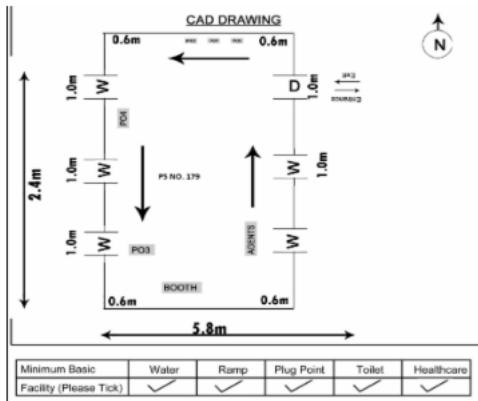

வாக்காளர் பதிவு அலுவலரின்  
கையொப்பம்

Nazri Naksha

Google Map View

Polling Station Building Front View

Polling Station Front View

Cad View

Key MAP View

|   |            |  |            |  |            |
|---|------------|--|------------|--|------------|
| 1<br>பெயர் : அமிர்தவள்ளி<br>தந்தை பெயர்: சுரேஷ்<br>வீட்டு எண் : 1-1<br>வயது : 30 பாலினம் : பெண்<br>Photo is available         | XTU1130251 | 2<br>பெயர் : சதில் குமார்<br>தந்தை பெயர்: பழனிசாமி<br>வீட்டு எண் : 1-12<br>வயது : 29 பாலினம் : ஆண்<br>Photo is available   | XTU0847392 | 3<br>பெயர் : கஸ்தூரி<br>கணவர் பெயர்: தங்கராஜ்<br>வீட்டு எண் : 1/14<br>வயது : 25 பாலினம் : பெண்<br>Photo is available         | XTU2079333 |
| 4<br>பெயர் : செல்வராசு<br>தந்தை பெயர்: சின்னையன்<br>வீட்டு எண் : 1-41<br>வயது : 39 பாலினம் : ஆண்<br>Photo is available        | XTU0045302 | 5<br>பெயர் : பாலமுருகன்<br>தந்தை பெயர்: சின்னையன்<br>வீட்டு எண் : 1-41<br>வயது : 37 பாலினம் : ஆண்<br>Photo is available    | XTU0045294 | 6<br>பெயர் : சக்திவேல்<br>தந்தை பெயர்: மாரியப்பன்<br>வீட்டு எண் : 1/113<br>வயது : 23 பாலினம் : ஆண்<br>Photo is available     | XTU2217164 |
| 7<br>பெயர் : குமார்<br>தந்தை பெயர்: முத்துசாமி<br>வீட்டு எண் : 1-134<br>வயது : 33 பாலினம் : ஆண்<br>Photo is available         | XTU1101963 | 8<br>பெயர் : சூர்யா<br>தந்தை பெயர்: பழனிவேல்<br>வீட்டு எண் : 1-135<br>வயது : 28 பாலினம் : பெண்<br>Photo is available       | XTU1130269 | 9<br>பெயர் : ரம்யா<br>கணவர் பெயர்: சக்திவேல்<br>வீட்டு எண் : 1/206<br>வயது : 32 பாலினம் : பெண்<br>Photo is available         | XTU2244812 |
| 10<br>பெயர் : பழனிவேலு<br>தந்தை பெயர்: ராஜா<br>வீட்டு எண் : 1-206<br>வயது : 31 பாலினம் : ஆண்<br>Photo is available            | XTU0734210 | 11<br>பெயர் : வெங்கடேசன்<br>தந்தை பெயர்: பெருமாள்<br>வீட்டு எண் : 1-206<br>வயது : 29 பாலினம் : ஆண்<br>Photo is available   | XTU0954362 | 12<br>பெயர் : மீனா<br>தந்தை பெயர்: பெருமாள்<br>வீட்டு எண் : 1-274<br>வயது : 28 பாலினம் : பெண்<br>Photo is available          | XTU0973933 |
| 13<br>பெயர் : வெங்கடேஷ்<br>தந்தை பெயர்: வெங்கடாசலம்<br>வீட்டு எண் : 1-276<br>வயது : 30 பாலினம் : ஆண்<br>Photo is available    | XTU0734202 | 14<br>பெயர் : ஆனந்த்<br>தந்தை பெயர்: கோவிந்தன்<br>வீட்டு எண் : 1-286<br>வயது : 29 பாலினம் : ஆண்<br>Photo is available      | XTU0847285 | 15<br>பெயர் : மணிகண்டன்<br>தந்தை பெயர்: செங்கோட்டையன்<br>வீட்டு எண் : 1-309<br>வயது : 32 பாலினம் : ஆண்<br>Photo is available | XTU0535880 |
| 16<br>பெயர் : அபிராமி<br>தந்தை பெயர்: ராஜேந்திரன்<br>வீட்டு எண் : 1/354<br>வயது : 26 பாலினம் : பெண்<br>Photo is available     | XTU1181718 | 17<br>பெயர் : அம்பிகா<br>கணவர் பெயர்: குமரேசன்<br>வீட்டு எண் : 1-439<br>வயது : 35 பாலினம் : பெண்<br>Photo is available     | XTU0734186 | 18<br>பெயர் : சுரேஷ்<br>தந்தை பெயர்: வீரமுத்து<br>வீட்டு எண் : 1-439<br>வயது : 33 பாலினம் : ஆண்<br>Photo is available        | XTU0535898 |
| 19<br>பெயர் : மணிகண்டன்<br>தந்தை பெயர்: முத்துசாமி<br>வீட்டு எண் : 1-445<br>வயது : 39 பாலினம் : ஆண்<br>Photo is available     | XTU0640128 | 20<br>பெயர் : சித்ரா<br>கணவர் பெயர்: மணிகண்டன்<br>வீட்டு எண் : 1-445<br>வயது : 32 பாலினம் : பெண்<br>Photo is available     | XTU0734194 | 21<br>பெயர் : பிரபாகரன்<br>தந்தை பெயர்: கோவிந்தன்<br>வீட்டு எண் : 1-451<br>வயது : 29 பாலினம் : ஆண்<br>Photo is available     | XTU0847186 |
| 22<br>பெயர் : மாலா<br>கணவர் பெயர்: சேட்டு<br>வீட்டு எண் : 1/457<br>வயது : 27 பாலினம் : பெண்<br>Photo is available             | XTU1141993 | 23<br>பெயர் : சீனிவாசன்<br>தந்தை பெயர்: வீரபத்திரன்<br>வீட்டு எண் : 1/515<br>வயது : 48 பாலினம் : ஆண்<br>Photo is available | MQF3395241 | 24<br>பெயர் : ரங்கநாதன்<br>தந்தை பெயர்: காவேரி<br>வீட்டு எண் : 1-531<br>வயது : 57 பாலினம் : ஆண்<br>Photo is available        | XTU0733931 |
| 25<br>பெயர் : சின்னப்பொண்ணு<br>கணவர் பெயர்: ரங்கநாதன்<br>வீட்டு எண் : 1/531<br>வயது : 50 பாலினம் : பெண்<br>Photo is available | XTU1179233 | 26<br>பெயர் : செந்தில்<br>தந்தை பெயர்: முத்துசாமி<br>வீட்டு எண் : 1-712<br>வயது : 36 பாலினம் : ஆண்<br>Photo is available   | XTU0733949 | 27<br>பெயர் : சக்திவேல்<br>தந்தை பெயர்: முத்துசாமி<br>வீட்டு எண் : 1-712<br>வயது : 33 பாலினம் : ஆண்<br>Photo is available    | XTU0733923 |
| 28<br>பெயர் : சின்னப்பொண்ணு<br>கணவர் பெயர்: செந்தில்<br>வீட்டு எண் : 1-712<br>வயது : 30 பாலினம் : பெண்<br>Photo is available  | XTU1019728 | 29<br>பெயர் : சித்ரா<br>தந்தை பெயர்: முருகேசன்<br>வீட்டு எண் : 1/743<br>வயது : 50 பாலினம் : பெண்<br>Photo is available     | RMK0697425 | 30<br>பெயர் : குமார்<br>தந்தை பெயர்: கோவிந்தன்<br>வீட்டு எண் : 1-763<br>வயது : 34 பாலினம் : ஆண்<br>Photo is available        | XTU0954446 |