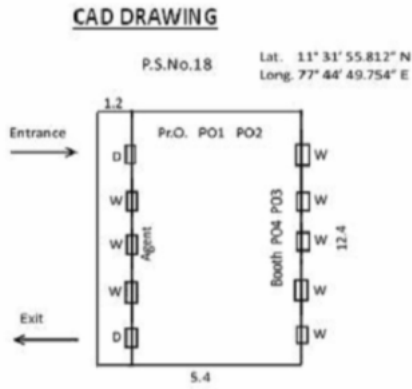

Google Map View

Polling Station Building Front View

Polling Station Front View

Cad View

Key MAP View

சட்டமன்றத் தொகுதியின் எண் மற்றும் பெயர் : 87-சங்ககிரி
பிரிவு எண் மற்றும் பெயர் 1-கோளேரிப்பட்டி (ஊ), கைகோளபாளையம் வார்டு-3