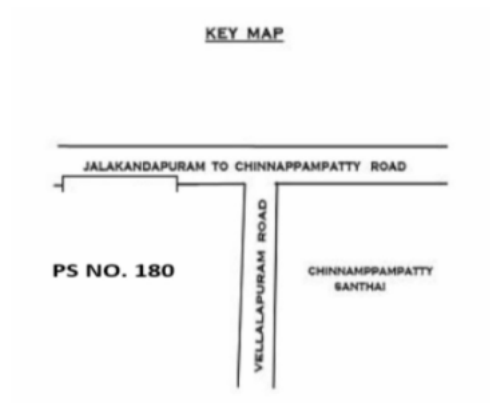

Cad View

Key MAP View