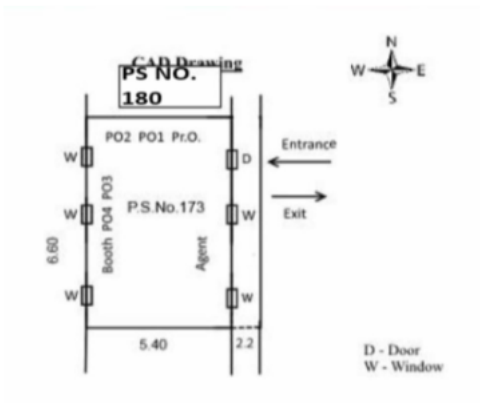

Cad View

Key MAP View