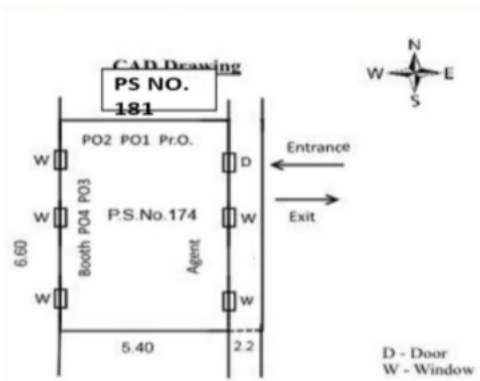

Cad View

Key MAP View