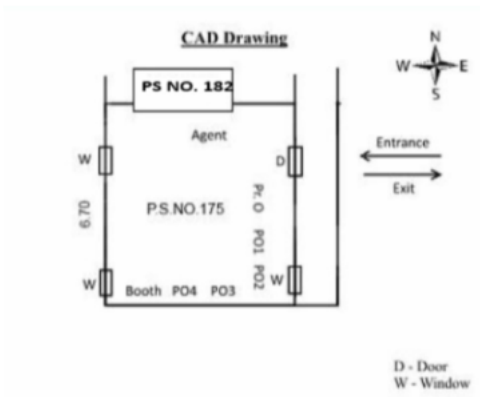

Google Map View

Polling Station Building Front View

Polling Station Front View

Cad View

Key MAP View

1 பெயர் : இந்துமதி ரா கணவர் பெயர் : வெங்கடேஷ் வீட்டு எண் : 1/82 வயது : 32 பாலினம் : பெண்	XTU2311538 Photo is available	2 பெயர் : சின்னப்பன் தந்தை பெயர் : ஆணைக்கவுண்டர் வீட்டு எண் : 1/134 வயது : 55 பாலினம் : ஆண்	XTU2112522 Photo is available	3 பெயர் : தனுஷ் தந்தை பெயர் : தங்கராசு வீட்டு எண் : 1/739 வயது : 22 பாலினம் : ஆண்	XTU2268720 Photo is available
4 பெயர் : ராமு தந்தை பெயர் : ராமசாமி வீட்டு எண் : 2-78A வயது : 81 பாலினம் : ஆண்	XTU1650514 Photo is available	5 பெயர் : சின்னம்மாள் கணவர் பெயர் : ராமு வீட்டு எண் : 2-78A வயது : 71 பாலினம் : பெண்	XTU1650522 Photo is available	6 பெயர் : வெங்கடேசன் தந்தை பெயர் : அபிமன்னன் வீட்டு எண் : 3-2 வயது : 50 பாலினம் : ஆண்	XTU1650548 Photo is available
7 பெயர் : கலைவாணி கணவர் பெயர் : வெங்கடேசன் வீட்டு எண் : 3-2 வயது : 44 பாலினம் : பெண்	MQF2639086 Photo is available	8 பெயர் : பெருமாள் தந்தை பெயர் : முருகேசன் வீட்டு எண் : 3-2 வயது : 37 பாலினம் : ஆண்	XTU0384560 Photo is available	9 பெயர் : நடேசன் தந்தை பெயர் : அபிமன்னன் வீட்டு எண் : 3-4 வயது : 63 பாலினம் : ஆண்	MQF1807155 Photo is available
10 பெயர் : ஆனந்தி தந்தை பெயர் : நடேசன் வீட்டு எண் : 3-4 வயது : 30 பாலினம் : பெண்	XTU0735050 Photo is available	11 பெயர் : சதிஸ் தந்தை பெயர் : நடேசன் வீட்டு எண் : 3/4 வயது : 27 பாலினம் : ஆண்	XTU1182112 Photo is available	12 பெயர் : கௌரிசங்கர் தந்தை பெயர் : கணேசன் வீட்டு எண் : 3/5 வயது : 39 பாலினம் : ஆண்	MQF3490588 Photo is available
13 பெயர் : சண்முகவள்ளி கணவர் பெயர் : சின்னதம்பி வீட்டு எண் : 3-8 வயது : 69 பாலினம் : பெண்	MQF3490570 Photo is available	14 பெயர் : மீரா கணவர் பெயர் : கணேசன் வீட்டு எண் : 3-8 வயது : 56 பாலினம் : பெண்	XTU1650589 Photo is available	15 பெயர் : பாப்பாத்தி தந்தை பெயர் : கௌரிசங்கர் வீட்டு எண் : 3-8 வயது : 26 பாலினம் : பெண்	XTU0735068 Photo is available
16 பெயர் : சின்னபையன் தந்தை பெயர் : பொன்னுசாமி வீட்டு எண் : 3-8-2 வயது : 83 பாலினம் : ஆண்	XTU1650597 Photo is available	17 பெயர் : செல்வம் தந்தை பெயர் : சின்னபையன் வீட்டு எண் : 3-8-3 வயது : 54 பாலினம் : ஆண்	XTU1650613 Photo is available	18 பெயர் : பழனிசாமி தந்தை பெயர் : பழனியப்பன் வீட்டு எண் : 3-11 வயது : 61 பாலினம் : ஆண்	XTU1650621 Photo is available
19 பெயர் : மாரிமுத்து தந்தை பெயர் : சீரங்கன் வீட்டு எண் : 3-11-2 வயது : 62 பாலினம் : ஆண்	XTU1650639 Photo is available	20 பெயர் : கோவிந்தசாமி தந்தை பெயர் : பழனியப்பன் வீட்டு எண் : 3-12 வயது : 66 பாலினம் : ஆண்	MQF2642775 Photo is available	21 பெயர் : ராசேந்திரன் கணவர் பெயர் : பழனியப்பன் வீட்டு எண் : 3-13 வயது : 58 பாலினம் : பெண்	MQF2648327 Photo is available
22 பெயர் : பெரியதம்பி தந்தை பெயர் : பழனியப்பன் வீட்டு எண் : 3-15 வயது : 76 பாலினம் : ஆண்	MQF1809680 Photo is available	S 23 பெயர் : சிவபாலன் தந்தை பெயர் : சிவபெருமாள் வீட்டு எண் : 3-15 வயது : 35 பாலினம் : ஆண்	XTU1049030 Photo is available	24 பெயர் : தேவி கணவர் பெயர் : சிவபாலன் வீட்டு எண் : 3-15 வயது : 31 பாலினம் : பெண்	XTU1049063 Photo is available
25 பெயர் : தியாகராஜன் தந்தை பெயர் : சிவபெருமாள் வீட்டு எண் : 3-15 வயது : 31 பாலினம் : ஆண்	XTU1049071 Photo is available	26 பெயர் : விஜய் தந்தை பெயர் : சின்னதம்பி வீட்டு எண் : 3-16 வயது : 28 பாலினம் : ஆண்	XTU0955013 Photo is available	27 பெயர் : கதிர்வேலு தந்தை பெயர் : ராமகவுண்டர் வீட்டு எண் : 3-18 வயது : 56 பாலினம் : ஆண்	MQF2643021 Photo is available
28 பெயர் : சிவராஜ் தந்தை பெயர் : காதிவேலு வீட்டு எண் : 3-18 வயது : 25 பாலினம் : ஆண்	XTU2102622 Photo is available	29 பெயர் : சதீஸ் தந்தை பெயர் : கந்தசாமி வீட்டு எண் : 3-19 வயது : 30 பாலினம் : ஆண்	XTU0798009 Photo is available	30 பெயர் : ஆராயி கணவர் பெயர் : பழனியப்பன் வீட்டு எண் : 3-20 வயது : 77 பாலினம் : பெண்	XTU1650654 Photo is available