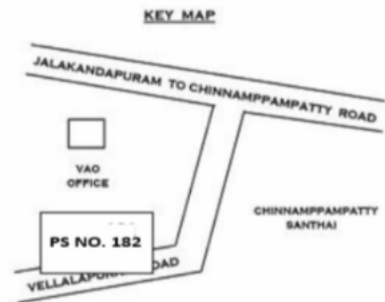

Google Map View

Polling Station Building Front View

Polling Station Front View

Cad View

Key MAP View

1 பெயர் : இந்துமதி ரா கணவர் பெயர் : வெங்கடேஷ் வீட்டு எண் : 1/82 வயது : 32 பாலினம் : பெண்	XTU2311538 Photo is available	2 பெயர் : சின்னப்பன் தந்தை பெயர் : ஆணைக்கவுண்டர் வீட்டு எண் : 1/134 வயது : 55 பாலினம் : ஆண்	XTU2112522 Photo is available	3 பெயர் : தனுஷ் தந்தை பெயர் : தங்கராசு வீட்டு எண் : 1/739 வயது : 22 பாலினம் : ஆண்	XTU2268720 Photo is available
4 பெயர் : ராமு தந்தை பெயர் : ராமசாமி வீட்டு எண் : 2-78A வயது : 81 பாலினம் : ஆண்	XTU1650514 Photo is available	5 பெயர் : சின்னம்மாள் கணவர் பெயர் : ராமு வீட்டு எண் : 2-78A வயது : 71 பாலினம் : பெண்	XTU1650522 Photo is available	6 பெயர் : வெங்கடேசன் தந்தை பெயர் : அபிமன்னன் வீட்டு எண் : 3-2 வயது : 50 பாலினம் : ஆண்	XTU1650548 Photo is available
7 பெயர் : கலைவாணி கணவர் பெயர் : வெங்கடேசன் வீட்டு எண் : 3-2 வயது : 44 பாலினம் : பெண்	MQF2639086 Photo is available	8 பெயர் : பெருமாள் தந்தை பெயர் : முருகேசன் வீட்டு எண் : 3-2 வயது : 37 பாலினம் : ஆண்	XTU0384560 Photo is available	9 பெயர் : நடேசன் தந்தை பெயர் : அபிமன்னன் வீட்டு எண் : 3-4 வயது : 63 பாலினம் : ஆண்	MQF1807155 Photo is available
10 பெயர் : ஆனந்தி தந்தை பெயர் : நடேசன் வீட்டு எண் : 3-4 வயது : 30 பாலினம் : பெண்	XTU0735050 Photo is available	11 பெயர் : சதிஸ் தந்தை பெயர் : நடேசன் வீட்டு எண் : 3/4 வயது : 27 பாலினம் : ஆண்	XTU1182112 Photo is available	12 பெயர் : கௌரிசங்கர் தந்தை பெயர் : கணேசன் வீட்டு எண் : 3/5 வயது : 39 பாலினம் : ஆண்	MQF3490588 Photo is available
13 பெயர் : சண்முகவள்ளி கணவர் பெயர் : சின்னதம்பி வீட்டு எண் : 3-8 வயது : 69 பாலினம் : பெண்	MQF3490570 Photo is available	14 பெயர் : மீரா கணவர் பெயர் : கணேசன் வீட்டு எண் : 3-8 வயது : 56 பாலினம் : பெண்	XTU1650589 Photo is available	15 பெயர் : பாப்பாத்தி தந்தை பெயர் : கௌரிசங்கர் வீட்டு எண் : 3-8 வயது : 26 பாலினம் : பெண்	XTU0735068 Photo is available
16 பெயர் : சின்னபையன் தந்தை பெயர் : பொன்னுசாமி வீட்டு எண் : 3-8-2 வயது : 83 பாலினம் : ஆண்	XTU1650597 Photo is available	17 பெயர் : செல்வம் தந்தை பெயர் : சின்னபையன் வீட்டு எண் : 3-8-3 வயது : 54 பாலினம் : ஆண்	XTU1650613 Photo is available	18 பெயர் : பழனிசாமி தந்தை பெயர் : பழனியப்பன் வீட்டு எண் : 3-11 வயது : 61 பாலினம் : ஆண்	XTU1650621 Photo is available
19 பெயர் : மாரிமுத்து தந்தை பெயர் : சீரங்கன் வீட்டு எண் : 3-11-2 வயது : 62 பாலினம் : ஆண்	XTU1650639 Photo is available	20 பெயர் : கோவிந்தசாமி தந்தை பெயர் : பழனியப்பன் வீட்டு எண் : 3-12 வயது : 66 பாலினம் : ஆண்	MQF2642775 Photo is available	21 பெயர் : ராசேந்திரன் கணவர் பெயர் : பழனியப்பன் வீட்டு எண் : 3-13 வயது : 58 பாலினம் : பெண்	MQF2648327 Photo is available
22 பெயர் : பெரியதம்பி தந்தை பெயர் : பழனியப்பன் வீட்டு எண் : 3-15 வயது : 76 பாலினம் : ஆண்	MQF1809680 Photo is available	S 23 பெயர் : சிவபாலன் தந்தை பெயர் : சிவபெருமாள் வீட்டு எண் : 3-15 வயது : 35 பாலினம் : ஆண்	XTU1049030 Photo is available	24 பெயர் : தேவி கணவர் பெயர் : சிவபாலன் வீட்டு எண் : 3-15 வயது : 31 பாலினம் : பெண்	XTU1049063 Photo is available
25 பெயர் : தியாகராஜன் தந்தை பெயர் : சிவபெருமாள் வீட்டு எண் : 3-15 வயது : 31 பாலினம் : ஆண்	XTU1049071 Photo is available	26 பெயர் : விஜய் தந்தை பெயர் : சின்னதம்பி வீட்டு எண் : 3-16 வயது : 28 பாலினம் : ஆண்	XTU0955013 Photo is available	27 பெயர் : கதிர்வேலு தந்தை பெயர் : ராமகவுண்டர் வீட்டு எண் : 3-18 வயது : 56 பாலினம் : ஆண்	MQF2643021 Photo is available
28 பெயர் : சிவராஜ் தந்தை பெயர் : காதிவேலு வீட்டு எண் : 3-18 வயது : 25 பாலினம் : ஆண்	XTU2102622 Photo is available	29 பெயர் : சதீஸ் தந்தை பெயர் : கந்தசாமி வீட்டு எண் : 3-19 வயது : 30 பாலினம் : ஆண்	XTU0798009 Photo is available	30 பெயர் : ஆராயி கணவர் பெயர் : பழனியப்பன் வீட்டு எண் : 3-20 வயது : 77 பாலினம் : பெண்	XTU1650654 Photo is available