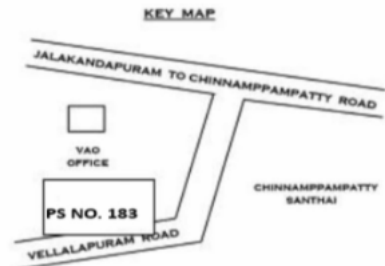

Key MAP View