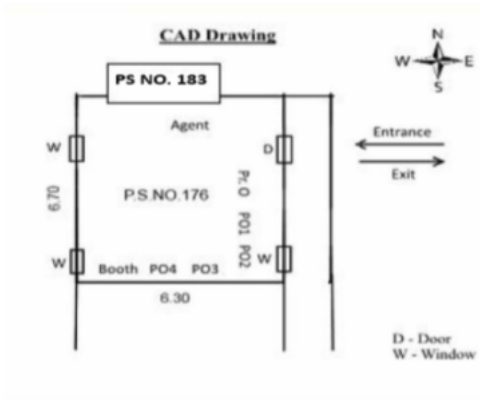

Google Map View

Polling Station Building Front View

Polling Station Front View

Cad View

Key MAP View

1 பெயர் : ஜெயபிரகாஷ் தந்தை பெயர்: நாகராஜ் வீட்டு எண் : 1 வயது : 42 பாலினம் : ஆண் Photo is available	XTU2071041	2 பெயர் : முத்துலட்சுமி கணவர் பெயர்: ஜெயபிரகாஷ் வீட்டு எண் : 1 வயது : 38 பாலினம் : பெண் Photo is available	XTU2070878	3 பெயர் : ஹரிகிருஷ்ணன் தந்தை பெயர்: சிவபெருமாள் வீட்டு எண் : 1-4 வயது : 23 பாலினம் : ஆண் Photo is available	XTU2413011
4 பெயர் : ராஜேஸ்வரி கணவர் பெயர்: முருகேசன் வீட்டு எண் : 1/473 வயது : 30 பாலினம் : பெண் Photo is available	XTU0955112	5 பெயர் : ரமேஷ் தந்தை பெயர்: ஆனந்தன் வீட்டு எண் : 2-373 வயது : 47 பாலினம் : ஆண் Photo is available	MQF1808427	6 பெயர் : அம்சா கணவர் பெயர்: ரமேஷ் வீட்டு எண் : 2-672 வயது : 44 பாலினம் : பெண் Photo is available	XTU1020064
7 பெயர் : மஞ்சு கணவர் பெயர்: பிரகாஷ் வீட்டு எண் : 3-6 வயது : 35 பாலினம் : பெண் Photo is available	XTU0537068	8 பெயர் : ராஜ்மோகன் தந்தை பெயர்: அர்த்தனாரி வீட்டு எண் : 3-7 வயது : 46 பாலினம் : ஆண் Photo is available	XTU0537076	9 பெயர் : அஞ்சலா கணவர் பெயர்: ராஜ்மோகன் வீட்டு எண் : 3-7 வயது : 29 பாலினம் : பெண் Photo is available	XTU0955161
10 பெயர் : சித்ரா கணவர் பெயர்: செல்வம் வீட்டு எண் : 3/11 வயது : 32 பாலினம் : பெண் Photo is available	YJV0625731	11 பெயர் : கிருஷ்ணன் தந்தை பெயர்: சுந்தரம் வீட்டு எண் : 3/14 வயது : 50 பாலினம் : ஆண் Photo is available	XTU2071017	12 பெயர் : மாலதி கணவர் பெயர்: கிருஷ்ணன் வீட்டு எண் : 3/14 வயது : 43 பாலினம் : பெண் Photo is available	XTU2070910
13 பெயர் : தங்கபாலு தந்தை பெயர்: மணி வீட்டு எண் : 3-411 வயது : 31 பாலினம் : ஆண் Photo is available	XTU0735019	14 பெயர் : மணி கணவர் பெயர்: அருணாசலம் வீட்டு எண் : 3-539 வயது : 45 பாலினம் : பெண் Photo is available	XTU0734962	15 பெயர் : சதீஷ் தந்தை பெயர்: மணி வீட்டு எண் : 3/604 வயது : 28 பாலினம் : ஆண் Photo is available	XTU1221944
16 பெயர் : கதிர்வேலு தந்தை பெயர்: மணி வீட்டு எண் : 3/604 வயது : 25 பாலினம் : ஆண் Photo is available	XTU1222009	17 பெயர் : அருள்முருகன் தந்தை பெயர்: செல்வம் வீட்டு எண் : 3-606 வயது : 30 பாலினம் : ஆண் Photo is available	XTU0735001	18 பெயர் : பிரபாகரன் தந்தை பெயர்: சுப்பிரமணியம் வீட்டு எண் : 3-611 வயது : 33 பாலினம் : ஆண் Photo is available	XTU0734939
19 பெயர் : சுந்தரம்மாள் கணவர் பெயர்: வேட்ப்பன் வீட்டு எண் : 4-1 வயது : 78 பாலினம் : பெண் Photo is available	MQF2643336	20 பெயர் : கணேசன் தந்தை பெயர்: வேட்ப்பக் கவுண்டர் வீட்டு எண் : 4-1 வயது : 67 பாலினம் : ஆண் Photo is available	MQF1807429	21 பெயர் : சொர்ணம்பாள் கணவர் பெயர்: கணேசன் வீட்டு எண் : 4-1 வயது : 61 பாலினம் : பெண் Photo is available	XTU1653641
22 பெயர் : விஜயகுமார் தந்தை பெயர்: கணேசன் வீட்டு எண் : 4-1 வயது : 45 பாலினம் : ஆண் Photo is available	MQF3471539	23 பெயர் : அய்யம்மாள் கணவர் பெயர்: விஜயகுமார் வீட்டு எண் : 4-1 வயது : 42 பாலினம் : பெண் Photo is available	MQF3471547	24 பெயர் : வேட்ப்பன் தந்தை பெயர்: பொன்னுசாமிக் கவுண்டர் வீட்டு எண் : 4-2 வயது : 77 பாலினம் : ஆண் Photo is available	XTU1653658
25 பெயர் : சுப்பிரமணியன் தந்தை பெயர்: வேட்ப்பன் வீட்டு எண் : 4-4 வயது : 59 பாலினம் : ஆண் Photo is available	XTU1653666	26 பெயர் : லட்சுமி கணவர் பெயர்: சுப்பிரமணியன் வீட்டு எண் : 4-4 வயது : 53 பாலினம் : பெண் Photo is available	XTU1653674	27 பெயர் : கலைச்செல்வன் தந்தை பெயர்: சுப்பிரமணியன் வீட்டு எண் : 4-4 வயது : 33 பாலினம் : ஆண் Photo is available	XTU0384669
28 பெயர் : தீபிகா தந்தை பெயர்: விஜயகுமார் வீட்டு எண் : 4/5 வயது : 22 பாலினம் : பெண் Photo is available	XTU2271732	29 பெயர் : அஜீத் தந்தை பெயர்: செல்வம் வீட்டு எண் : 4/10 வயது : 26 பாலினம் : ஆண் Photo is available	XTU1251669	30 பெயர் : மு தாமரைக்கொடி கணவர் பெயர்: செ அஜீத் வீட்டு எண் : 4/10 வயது : 21 பாலினம் : பெண் Photo is available	XTU2384337