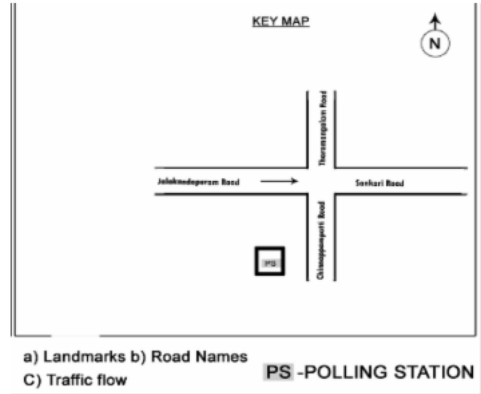

Key MAP View