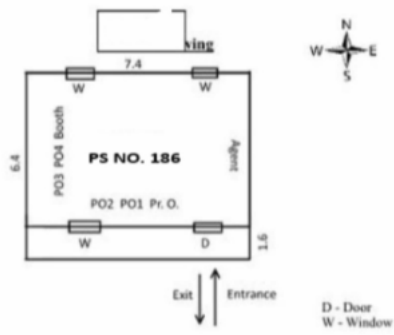

Google Map View

Polling Station Building Front View

Polling Station Front View

Cad View

Key MAP View

சட்டமன்றத் தொகுதியின் எண் மற்றும் பெயர் : 87-சங்ககிரி பிரிவு எண் மற்றும் பெயர் 1-பனிக்கூரை (வ.கி) மற்றும் (ஊ), வார்டு 1, பூசாரிவளவு.