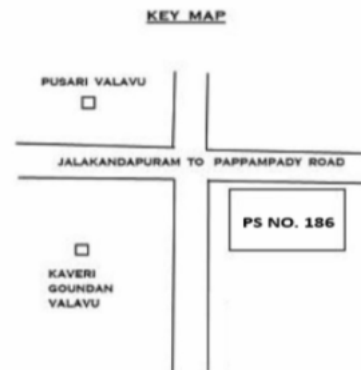

Google Map View

Polling Station Building Front View

Polling Station Front View

Cad View

Key MAP View

சட்டமன்றத் தொகுதியின் எண் மற்றும் பெயர் : 87-சங்ககிரி பிரிவு எண் மற்றும் பெயர் 1-பனிக்கூரை (வ.கி) மற்றும் (ஊ), வார்டு 1, பூசாரிவளவு.