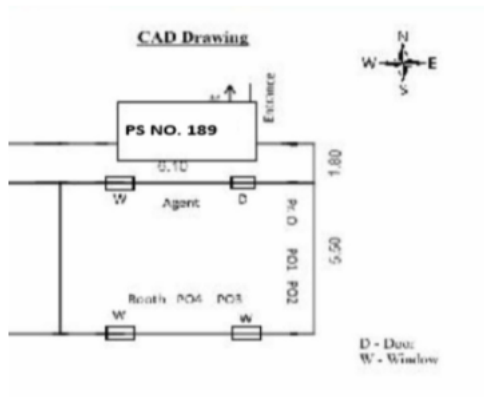

Google Map View

Polling Station Building Front View

Polling Station Front View

Cad View

Key MAP View

சட்டமன்றத் தொகுதியின் எண் மற்றும் பெயர் : 87-சங்ககிரி  
பிரிவு எண் மற்றும் பெயர் 1-எலவம்பட்டி(வ.கி) மற்றும் (ஊ), வார்டு 3, போயத்தெரு