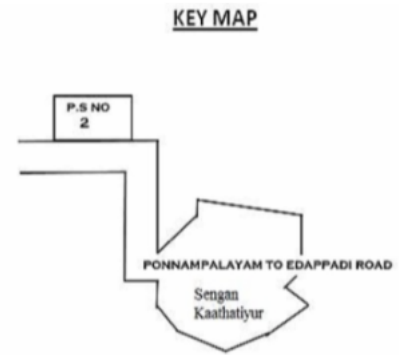

வாக்காளர் பதிவு அலுவலரின்
கையொப்பம்

Nazri Naksha

Google Map View

Polling Station Building Front View

Polling Station Front View

Cad View

Key MAP View

1 பெயர் : கார்த்திக் ராஜா ச தந்தை பெயர்: சக்தி வீட்டு எண் : 0 வயது : 21 பாலினம் : ஆண்	XTU2398048 Photo is available	2 பெயர் : அருணகிரி தந்தை பெயர்: சின்னாகவுண்டர் வீட்டு எண் : 1/18, கருமந்தெரு வயது : 49 பாலினம் : ஆண்	XTU0097782 Photo is available	3 பெயர் : சுரேஷ் அருணகிரி தந்தை பெயர்: அருணகிரி வீட்டு எண் : 1/18, கருமந்தெரு வயது : 19 பாலினம் : ஆண்	XTU2506475 Photo is available
4 பெயர் : விக்னேஷ் தந்தை பெயர்: செங்கோட்டையன் வீட்டு எண் : 1/45 வயது : 27 பாலினம் : ஆண்	XTU2225167 Photo is available	5 பெயர் : சரவணன் சுப்பிரமணி தந்தை பெயர்: சுப்பிரமணியன் வீட்டு எண் : 1/49, காவேரிப்புரத்தான் தெரு வயது : 34 பாலினம் : ஆண்	XTU0588608 Photo is available	6 பெயர் : வேல்முருகன் தந்தை பெயர்: மா தேவ் வீட்டு எண் : 1/55 வயது : 25 பாலினம் : ஆண்	XTU1174135 Photo is available
7 பெயர் : ம அனிதா கணவர் பெயர்: சுப்ரமணி வீட்டு எண் : 1/131 வயது : 27 பாலினம் : பெண்	XTU2463768 Photo is available	8 பெயர் : வளர்மதி கணவர் பெயர்: மணிவேல் வீட்டு எண் : 1/136 வயது : 24 பாலினம் : பெண்	XTU2082436 Photo is available	9 பெயர் : சரிதா கணவர் பெயர்: சீனிவாசன் வீட்டு எண் : 1-141 வயது : 32 பாலினம் : பெண்	XTU0996884 Photo is available
10 பெயர் : பவித்ரா தந்தை பெயர்: சுப்பிரமணி வீட்டு எண் : 1/147 வயது : 25 பாலினம் : பெண்	XTU1165653 Photo is available	11 பெயர் : பூமதி கணவர் பெயர்: சுரேஷ்குமார் வீட்டு எண் : 1/159 வயது : 35 பாலினம் : பெண்	XTU2235687 Photo is available	12 பெயர் : பிரபு தந்தை பெயர்: மதியழகன் வீட்டு எண் : 1-159 வயது : 29 பாலினம் : ஆண்	XTU0923581 Photo is available
13 பெயர் : புவனேஸ்வரி கணவர் பெயர்: பிரபு வீட்டு எண் : 1/159 வயது : 24 பாலினம் : பெண்	XTU2240604 Photo is available	14 பெயர் : இந்துஜா தந்தை பெயர்: சித்தன் வீட்டு எண் : 1/159 வயது : 22 பாலினம் : பெண்	XTU2428324 Photo is available	15 பெயர் : சக்தி தந்தை பெயர்: பழனிப்பன் வீட்டு எண் : 1-162 வயது : 36 பாலினம் : ஆண்	XTU0097717 Photo is available
16 பெயர் : செல்வராஜ் தந்தை பெயர்: முனியப்பன் வீட்டு எண் : 1-213 வயது : 36 பாலினம் : ஆண்	XTU0097568 Photo is available	17 பெயர் : கோகுலராஜ் தந்தை பெயர்: கோவிந்தராஜ் வீட்டு எண் : 2 வயது : 30 பாலினம் : ஆண்	XTU0676841 Photo is available	18 பெயர் : சின்னம்மாள் கணவர் பெயர்: கந்தசாமி வீட்டு எண் : 2-1 வயது : 69 பாலினம் : பெண்	XTU1282870 Photo is available
19 பெயர் : கந்தசாமி தந்தை பெயர்: ஆனந்தன் வீட்டு எண் : 2-1 வயது : 59 பாலினம் : ஆண்	XTU1282862 Photo is available	20 பெயர் : கணேசன் தந்தை பெயர்: ஆனந்தன் வீட்டு எண் : 2-2 வயது : 51 பாலினம் : ஆண்	XTU1282888 Photo is available	# 21 பெயர் : வசந்தா கணேசன் கணவர் பெயர்: கணேசன் வீட்டு எண் : 2-2 வயது : 46 பாலினம் : பெண்	BMP3792967 Photo is available
# 22 பெயர் : கோவிந்தன் ஆனந்தன் தந்தை பெயர்: சின்னப்பையன் வீட்டு எண் : 2-3 வயது : 58 பாலினம் : ஆண்	BMP1060037 Photo is available	# 23 பெயர் : பாப்பாத்தி கோவிந்தன் கணவர் பெயர்: கோவிந்தன் வீட்டு எண் : 2-3 வயது : 61 பாலினம் : பெண்	XTU1282896 Photo is available	24 பெயர் : செல்வமணி தந்தை பெயர்: அண்ணாமலை வீட்டு எண் : 2/4 வயது : 56 பாலினம் : ஆண்	BMP2922888 Photo is available
25 பெயர் : சாரதாமணி கணவர் பெயர்: செல்வமணி வீட்டு எண் : 2/4 வயது : 46 பாலினம் : பெண்	XTU1282904 Photo is available	26 பெயர் : சிவசாமி தந்தை பெயர்: சின்னப்பையன் வீட்டு எண் : 2-6 வயது : 68 பாலினம் : ஆண்	XTU1282912 Photo is available	27 பெயர் : சாவித்திரி கணவர் பெயர்: சிவசாமி வீட்டு எண் : 2-6 வயது : 63 பாலினம் : பெண்	XTU1282920 Photo is available
28 பெயர் : ஜெயகுமார் தந்தை பெயர்: சின்னப்பையன் வீட்டு எண் : 2-6 வயது : 53 பாலினம் : ஆண்	XTU1282938 Photo is available	29 பெயர் : கோவிந்தராஜ் தந்தை பெயர்: சின்னப்பையன் வீட்டு எண் : 2-7 வயது : 66 பாலினம் : ஆண்	BMP2004166 Photo is available	30 பெயர் : ஜானகி கணவர் பெயர்: கோவிந்தன் வீட்டு எண் : 2-7 வயது : 57 பாலினம் : பெண்	BMP2004174 Photo is available