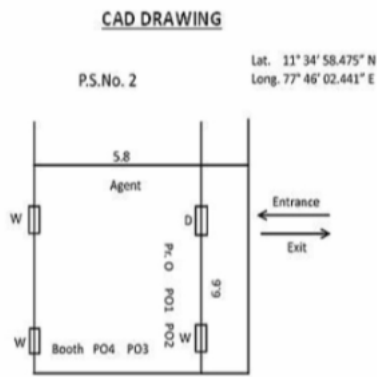

வாக்காளர் பதிவு அலுவலரின்
கையொப்பம்

Nazri Naksha

Google Map View

Polling Station Building Front View

Polling Station Front View

Cad View

Key MAP View

1 பெயர் : கார்த்திக் ராஜா ச தந்தை பெயர்: சக்தி வீட்டு எண் : 0 வயது : 21 பாலினம் : ஆண்	XTU2398048 Photo is available	2 பெயர் : அருணகிரி தந்தை பெயர்: சின்னாகவுண்டர் வீட்டு எண் : 1/18, கருமந்தெரு வயது : 49 பாலினம் : ஆண்	XTU0097782 Photo is available	3 பெயர் : சுரேஷ் அருணகிரி தந்தை பெயர்: அருணகிரி வீட்டு எண் : 1/18, கருமந்தெரு வயது : 19 பாலினம் : ஆண்	XTU2506475 Photo is available
4 பெயர் : விக்னேஷ் தந்தை பெயர்: செங்கோட்டையன் வீட்டு எண் : 1/45 வயது : 27 பாலினம் : ஆண்	XTU2225167 Photo is available	5 பெயர் : சரவணன் சுப்பிரமணி தந்தை பெயர்: சுப்பிரமணியன் வீட்டு எண் : 1/49, காவேரிப்புரத்தான் தெரு வயது : 34 பாலினம் : ஆண்	XTU0588608 Photo is available	6 பெயர் : வேல்முருகன் தந்தை பெயர்: மா தேவ் வீட்டு எண் : 1/55 வயது : 25 பாலினம் : ஆண்	XTU1174135 Photo is available
7 பெயர் : ம அனிதா கணவர் பெயர்: சுப்ரமணி வீட்டு எண் : 1/131 வயது : 27 பாலினம் : பெண்	XTU2463768 Photo is available	8 பெயர் : வளர்மதி கணவர் பெயர்: மணிவேல் வீட்டு எண் : 1/136 வயது : 24 பாலினம் : பெண்	XTU2082436 Photo is available	9 பெயர் : சரிதா கணவர் பெயர்: சீனிவாசன் வீட்டு எண் : 1-141 வயது : 32 பாலினம் : பெண்	XTU0996884 Photo is available
10 பெயர் : பவித்ரா தந்தை பெயர்: சுப்பிரமணி வீட்டு எண் : 1/147 வயது : 25 பாலினம் : பெண்	XTU1165653 Photo is available	11 பெயர் : பூமதி கணவர் பெயர்: சுரேஷ்குமார் வீட்டு எண் : 1/159 வயது : 35 பாலினம் : பெண்	XTU2235687 Photo is available	12 பெயர் : பிரபு தந்தை பெயர்: மதியழகன் வீட்டு எண் : 1-159 வயது : 29 பாலினம் : ஆண்	XTU0923581 Photo is available
13 பெயர் : புவனேஸ்வரி கணவர் பெயர்: பிரபு வீட்டு எண் : 1/159 வயது : 24 பாலினம் : பெண்	XTU2240604 Photo is available	14 பெயர் : இந்துஜா தந்தை பெயர்: சித்தன் வீட்டு எண் : 1/159 வயது : 22 பாலினம் : பெண்	XTU2428324 Photo is available	15 பெயர் : சக்தி தந்தை பெயர்: பழனிப்பன் வீட்டு எண் : 1-162 வயது : 36 பாலினம் : ஆண்	XTU0097717 Photo is available
16 பெயர் : செல்வராஜ் தந்தை பெயர்: முனியப்பன் வீட்டு எண் : 1-213 வயது : 36 பாலினம் : ஆண்	XTU0097568 Photo is available	17 பெயர் : கோகுலராஜ் தந்தை பெயர்: கோவிந்தராஜ் வீட்டு எண் : 2 வயது : 30 பாலினம் : ஆண்	XTU0676841 Photo is available	18 பெயர் : சின்னம்மாள் கணவர் பெயர்: கந்தசாமி வீட்டு எண் : 2-1 வயது : 69 பாலினம் : பெண்	XTU1282870 Photo is available
19 பெயர் : கந்தசாமி தந்தை பெயர்: ஆனந்தன் வீட்டு எண் : 2-1 வயது : 59 பாலினம் : ஆண்	XTU1282862 Photo is available	20 பெயர் : கணேசன் தந்தை பெயர்: ஆனந்தன் வீட்டு எண் : 2-2 வயது : 51 பாலினம் : ஆண்	XTU1282888 Photo is available	# 21 பெயர் : வசந்தா கணேசன் கணவர் பெயர்: கணேசன் வீட்டு எண் : 2-2 வயது : 46 பாலினம் : பெண்	BMP3792967 Photo is available
# 22 பெயர் : கோவிந்தன் ஆனந்தன் தந்தை பெயர்: சின்னப்பையன் வீட்டு எண் : 2-3 வயது : 58 பாலினம் : ஆண்	BMP1060037 Photo is available	# 23 பெயர் : பாப்பாத்தி கோவிந்தன் கணவர் பெயர்: கோவிந்தன் வீட்டு எண் : 2-3 வயது : 61 பாலினம் : பெண்	XTU1282896 Photo is available	24 பெயர் : செல்வமணி தந்தை பெயர்: அண்ணாமலை வீட்டு எண் : 2/4 வயது : 56 பாலினம் : ஆண்	BMP2922888 Photo is available
25 பெயர் : சாரதாமணி கணவர் பெயர்: செல்வமணி வீட்டு எண் : 2/4 வயது : 46 பாலினம் : பெண்	XTU1282904 Photo is available	26 பெயர் : சிவசாமி தந்தை பெயர்: சின்னப்பையன் வீட்டு எண் : 2-6 வயது : 68 பாலினம் : ஆண்	XTU1282912 Photo is available	27 பெயர் : சாவித்திரி கணவர் பெயர்: சிவசாமி வீட்டு எண் : 2-6 வயது : 63 பாலினம் : பெண்	XTU1282920 Photo is available
28 பெயர் : ஜெயகுமார் தந்தை பெயர்: சின்னப்பையன் வீட்டு எண் : 2-6 வயது : 53 பாலினம் : ஆண்	XTU1282938 Photo is available	29 பெயர் : கோவிந்தராஜ் தந்தை பெயர்: சின்னப்பையன் வீட்டு எண் : 2-7 வயது : 66 பாலினம் : ஆண்	BMP2004166 Photo is available	30 பெயர் : ஜானகி கணவர் பெயர்: கோவிந்தன் வீட்டு எண் : 2-7 வயது : 57 பாலினம் : பெண்	BMP2004174 Photo is available