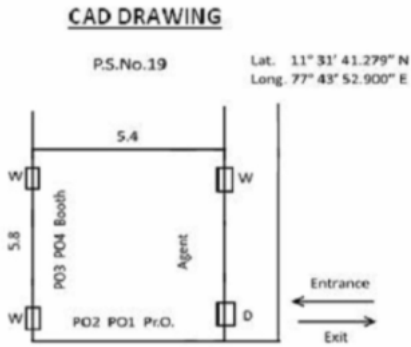

Google Map View

Polling Station Building Front View

Polling Station Front View

Cad View

Key MAP View

1 பெயர் : தாண்டாயி கணவர் பெயர் : சீரங்கன் வீட்டு எண் : 1 வயது : 56 பாலினம் : பெண் Photo is available	XTU0251587	2 பெயர் : லட்சுமி தந்தை பெயர் : ராமச்சந்திரன் வீட்டு எண் : 1-5-20 வயது : 37 பாலினம் : பெண் Photo is available	XTU0681908	3 பெயர் : சதீஷ் தந்தை பெயர் : கந்தசாமி வீட்டு எண் : 1-5-71 வயது : 31 பாலினம் : ஆண் Photo is available	XTU0681916
4 பெயர் : கருணாகரன் தந்தை பெயர் : சேப்பெருமாள் வீட்டு எண் : 2 வயது : 32 பாலினம் : ஆண் Photo is available	XTU0682187	5 பெயர் : ஈஸ்வரமூர்த்தி தந்தை பெயர் : தங்கராஜ் வீட்டு எண் : 2-221 வயது : 30 பாலினம் : ஆண் Photo is available	XTU0682120	6 பெயர் : ரமேஷ் தந்தை பெயர் : சீரங்கன் வீட்டு எண் : 4 வயது : 31 பாலினம் : ஆண் Photo is available	XTU0682237
7 பெயர் : சித்தம்மாள் கணவர் பெயர் : கலியகவுண்டர் வீட்டு எண் : 5 வயது : 78 பாலினம் : பெண் Photo is available	XTU1323880	8 பெயர் : குருசாமி தந்தை பெயர் : சென்னிமலை வீட்டு எண் : 5 வயது : 55 பாலினம் : ஆண் Photo is available	XTU0475459	9 பெயர் : கருப்பண்ணன் தந்தை பெயர் : சித்தக்கவுண்டர் வீட்டு எண் : 5 வயது : 47 பாலினம் : ஆண் Photo is available	XTU0682062
10 பெயர் : மீனா கணவர் பெயர் : குருசாமி வீட்டு எண் : 5 வயது : 45 பாலினம் : பெண் Photo is available	XTU0475046	11 பெயர் : செல்வி கணவர் பெயர் : கருப்பண்ணன் வீட்டு எண் : 5 வயது : 39 பாலினம் : பெண் Photo is available	XTU0682179	12 பெயர் : சீதா கணவர் பெயர் : பழனிசாமி வீட்டு எண் : 5 வயது : 35 பாலினம் : பெண் Photo is available	XTU0682153
13 பெயர் : சரோஜா கணவர் பெயர் : ஈஸ்வரன் வீட்டு எண் : 5 வயது : 34 பாலினம் : பெண் Photo is available	XTU0682096	14 பெயர் : குப்பண்ணகவுண்டர் தந்தை பெயர் : கருப்பண்ணன் வீட்டு எண் : 5-1 வயது : 89 பாலினம் : ஆண் Photo is available	BMP2059418	15 பெயர் : செங்கோடன் தந்தை பெயர் : சேவிக்கவுண்டர் வீட்டு எண் : 5-1 வயது : 73 பாலினம் : ஆண் Photo is available	XTU1323898
16 பெயர் : சரசாள் கணவர் பெயர் : செங்கோடன் வீட்டு எண் : 5-1 வயது : 70 பாலினம் : பெண் Photo is available	XTU1323906	17 பெயர் : ராஜன் தந்தை பெயர் : முனியப்பன் வீட்டு எண் : 5-1 வயது : 44 பாலினம் : ஆண் Photo is available	BMP2058139	18 பெயர் : கிருஷ்ணன் தந்தை பெயர் : பெருமாள் வீட்டு எண் : 5-2 வயது : 71 பாலினம் : ஆண் Photo is available	BMP2918464
19 பெயர் : சின்னம்மாள் கணவர் பெயர் : சின்னகுட்டி வீட்டு எண் : 5-2 வயது : 67 பாலினம் : பெண் Photo is available	XTU1323914	20 பெயர் : காயத்ரி கணவர் பெயர் : பழனிசாமி வீட்டு எண் : 5-2 வயது : 31 பாலினம் : பெண் Photo is available	XTU1120963	21 பெயர் : சந்திரா கணவர் பெயர் : ஆணைக்கவுண்டர் வீட்டு எண் : 5-3B வயது : 41 பாலினம் : பெண் Photo is available	XTU0250951
22 பெயர் : வெங்கடாசலம் தந்தை பெயர் : பழனியப்பகவுண்டர் வீட்டு எண் : 5-4 வயது : 58 பாலினம் : ஆண் Photo is available	XTU1323922	23 பெயர் : பழனியம்மாள் கணவர் பெயர் : வெங்கடாசலம் வீட்டு எண் : 5-4 வயது : 52 பாலினம் : பெண் Photo is available	XTU1323930	24 பெயர் : அழகப்பன் தந்தை பெயர் : பழனியப்பகவுண்டர் வீட்டு எண் : 5-5 வயது : 69 பாலினம் : ஆண் Photo is available	XTU1323948
25 பெயர் : சோலச்சி கணவர் பெயர் : அழகப்பன் வீட்டு எண் : 5-5 வயது : 65 பாலினம் : பெண் Photo is available	XTU1323955	26 பெயர் : பச்சாக்கவுண்டர் தந்தை பெயர் : வெள்ளையகவுண்டர் வீட்டு எண் : 5-5 வயது : 58 பாலினம் : ஆண் Photo is available	BMP2057362	27 பெயர் : சோளச்சி கணவர் பெயர் : அம்மாசி வீட்டு எண் : 5-6 வயது : 61 பாலினம் : பெண் Photo is available	XTU1323971
28 பெயர் : சிதம்பரம் தந்தை பெயர் : அம்மாசி வீட்டு எண் : 5-6 வயது : 51 பாலினம் : ஆண் Photo is available	XTU1323989	29 பெயர் : மகாலிங்கம் தந்தை பெயர் : மாரிமுத்து வீட்டு எண் : 5-6 வயது : 48 பாலினம் : ஆண் Photo is available	BMP2922482	30 பெயர் : ஆணைக்கவுண்டர் தந்தை பெயர் : பழனியப்பகவுண்டர் வீட்டு எண் : 5-8 வயது : 62 பாலினம் : ஆண் Photo is available	XTU1324003